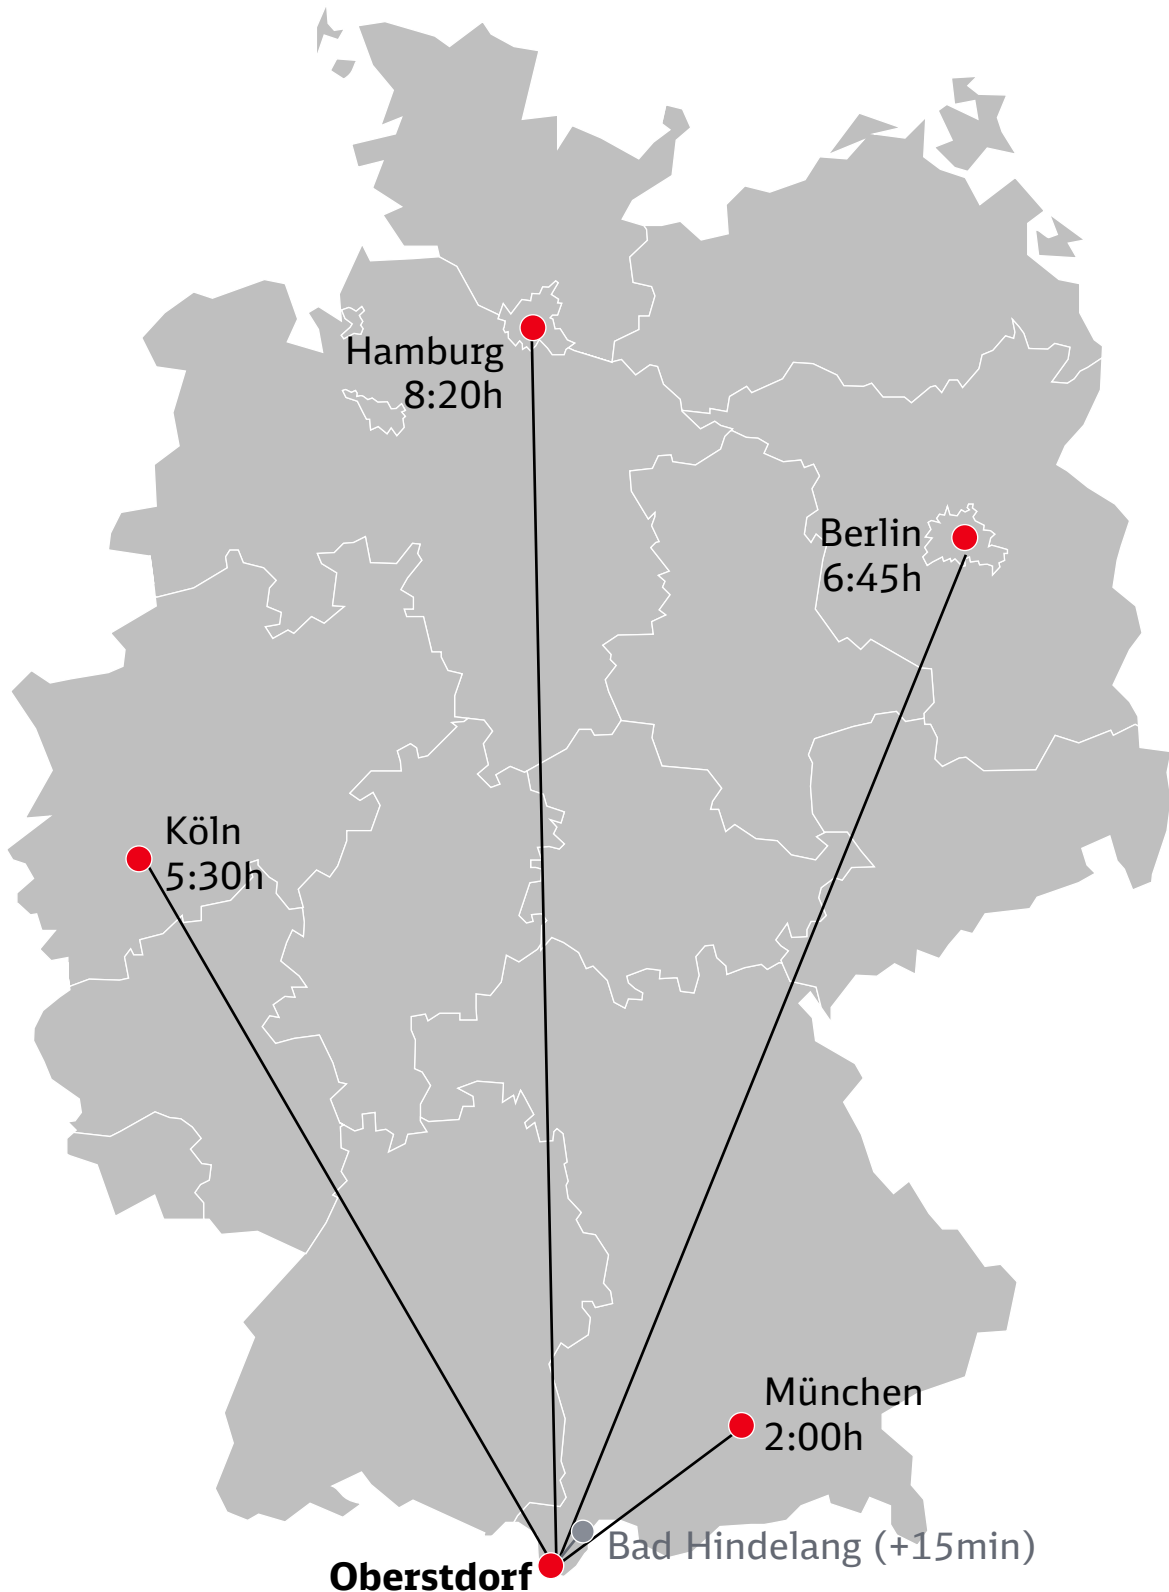

# Anreise in die Allgäuer Hochalpen

Umweltfreundlich mit der Bahn

Fahrplan 2026 (Zeiten der schnellsten Verbindungen im Takt, ggf. mit Umstieg)

Baubedingte Abweichungen möglich | Details auf [www.bahn.de](http://www.bahn.de)

© DB Fernverkehr AG