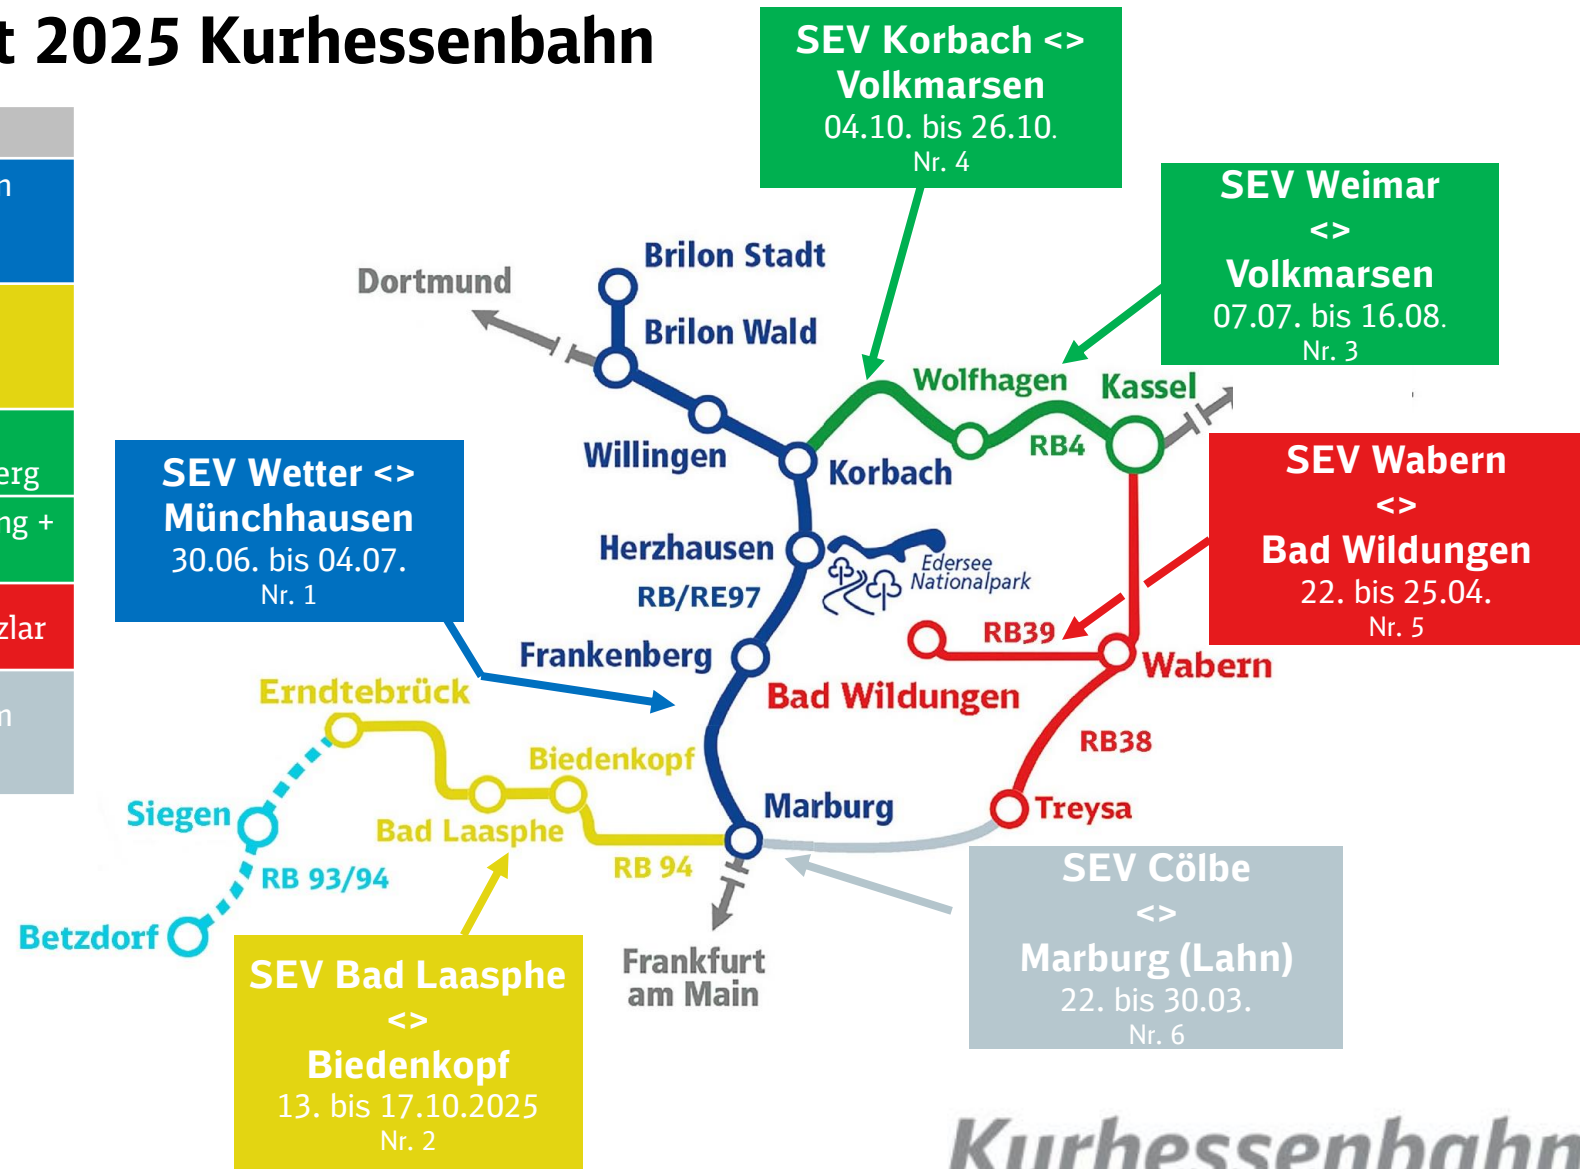

# Baustellenübersicht 2025 Kurhessenbahn

Nr.	Linie	Grund
1	RE97/ RB97	Erneuerung Durchlässe in Münchhausen und Todenhausen
2	RB 94	Erneuerung Eisenbahnüberführung Ludwigshütte
3	RB4	Oberbauerneuerung und Arbeiten am BÜ Zierenberg
4	RB4	Erneuerung Bahnübergang + EÜ
5	RE39/ RB39	Signalarbeiten im Bf Fritzlar
6	RB94 RE97/ RB97	Brückenabrissarbeiten im Bf Marburg

**Kurhessenbahn**