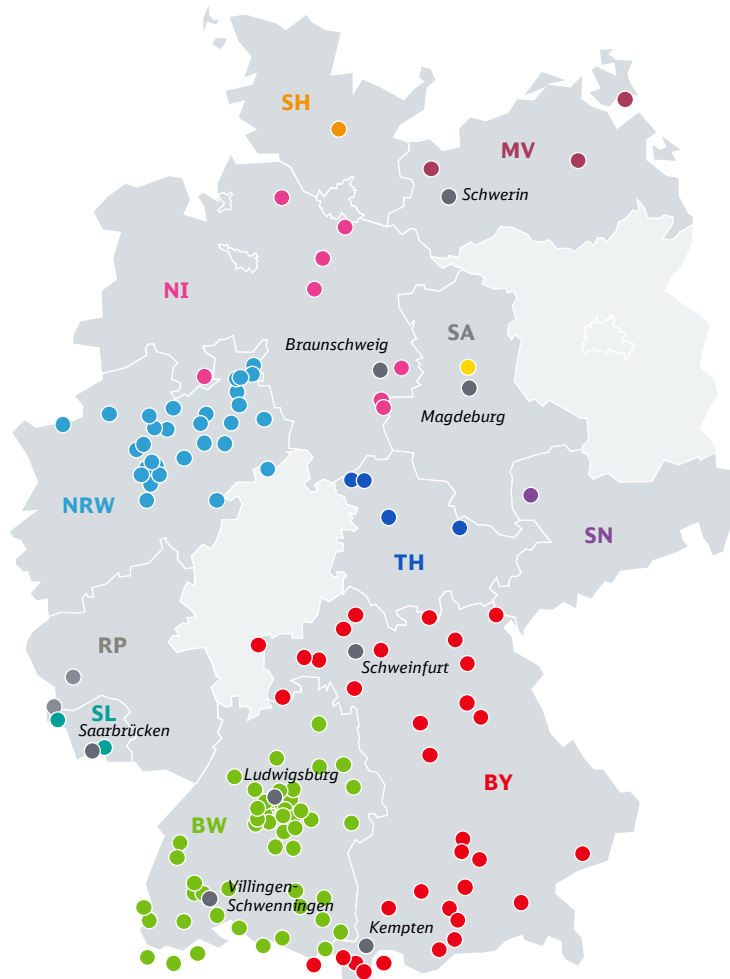

# VRZ-Standorte in Deutschland

- Zentrale
- Video-Reisezentrum
- Video-Automat

## Schleswig-Holstein (SH) (1)

- Bordesholm

## Thüringen (TH) (4)

- Bad Langensalza
- Heilbad Heiligenstadt
- Leinefelde
- Apolda

## Nordrhein-Westfalen (NRW) (30)

- Ahlen
- Bad Oeynhausen
- Bad Salzuflen
- Bocholt
- Coesfeld
- Drensteinfurt
- Fröndenberg
- Gütersloh
- Holzwickede
- Hövelhof
- Iserlohn
- Lage
- Lippstadt
- Löhne
- Lüdenscheid
- Lünen
- Menden
- Minden
- Münster-Hiltrup
- Porta Westfalica
- Rheda Wiedenbrück
- Salzkotten
- Soest
- Steinheim
- Unna
- Warburg
- Warendorf
- Werne
- Winterberg