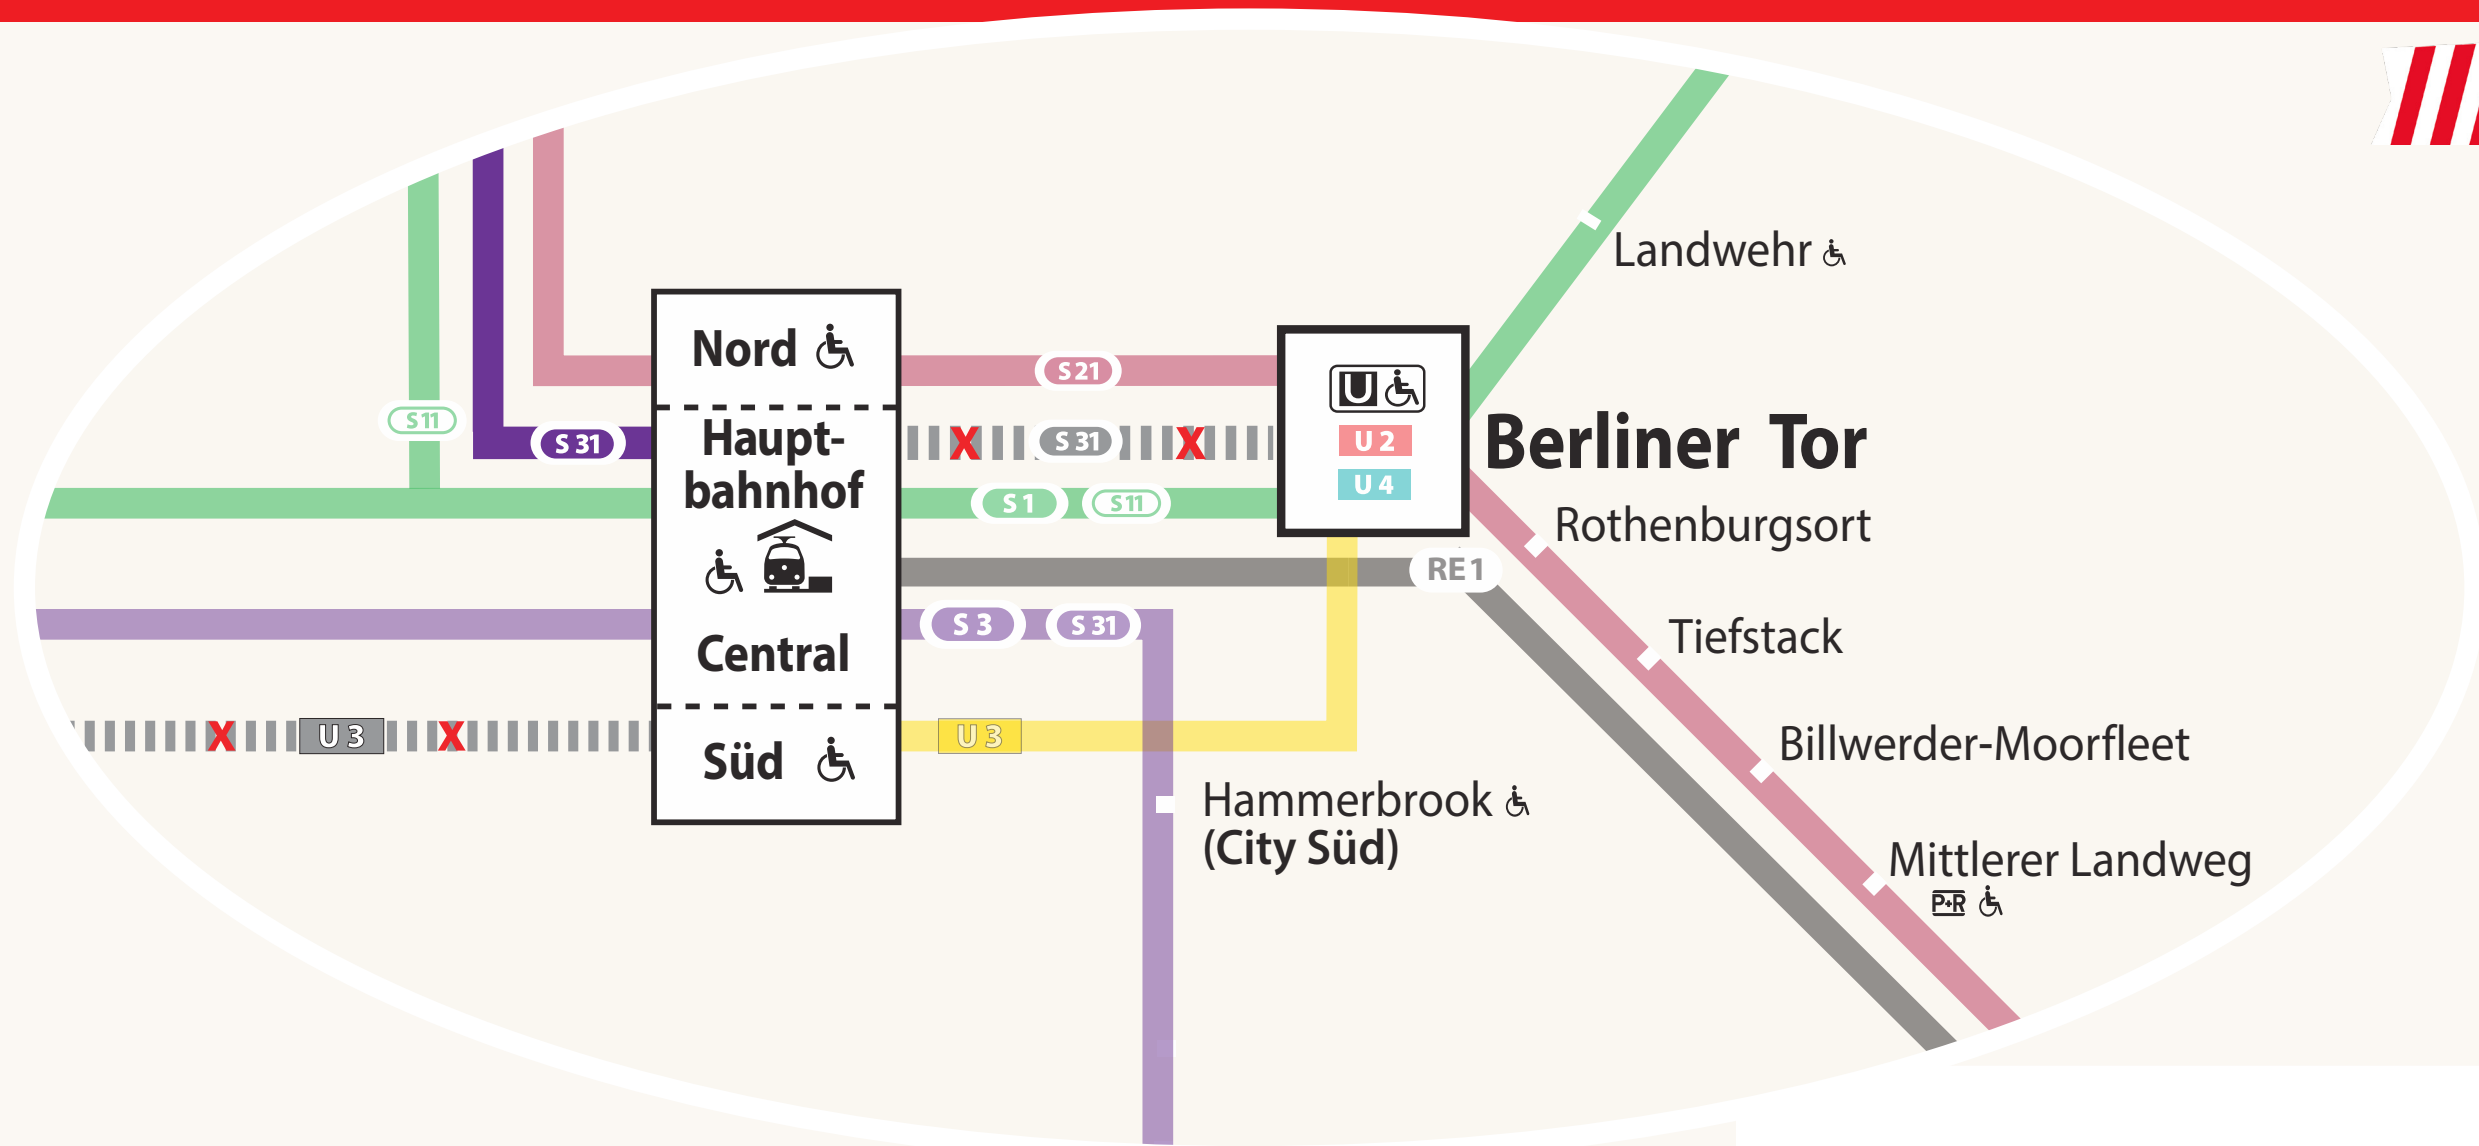

**S11**

**S31**

# Sperrung Gleis 2 in Berliner Tor wegen Gleisbauarbeiten

*closure of track 2 in Berliner Tor because of track construction work*

**Fr., 17.09. – Do., 30.09.2021**

**Wir bauen**  **für Hamburg**

**S11** Fährt aus Gleis 1 im Berliner Tor.

**S31** Ausfall Hauptbahnhof ↔ Berliner Tor

**Weitere Infos unter:**

🌐 [baustellen.sbahn.hamburg.de](http://baustellen.sbahn.hamburg.de)  
☎ 040 - 39 18 4385

🌐 [www.hvv.de](http://www.hvv.de)  
🐦 [sbahn.hamburg](https://twitter.com/sbahn.hamburg)