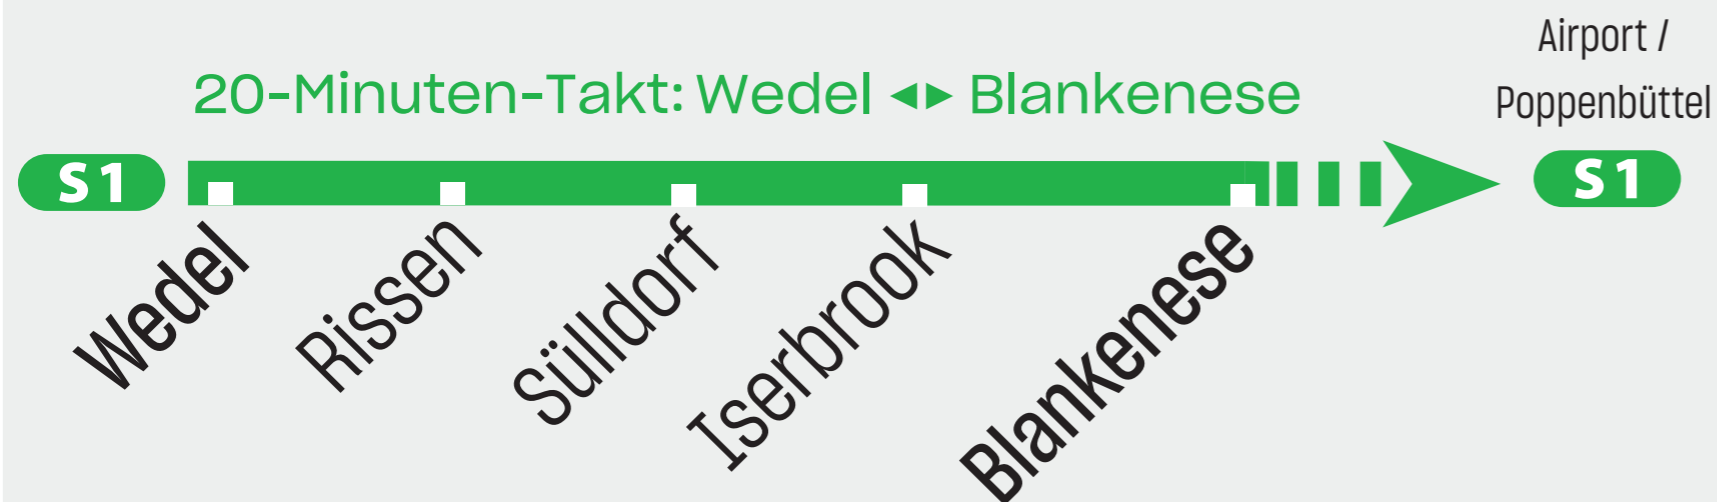

# Fahrplanänderung / Timetable change

Mo **14.04. -**  
Mon  
Do **17.04.25**  
Thu

**20-Minuten-Takt /  
20-minutes-interval:  
Wedel ◀ ▶ Blankenese**

**S1**

**Wedel ◀ ▶ Blankenese**

**S1**

**Ausfall 5-Minuten-Takt / cancelled 5-minutes-interval:  
Blankenese ◀ ▶ Othmarschen**

Die Fahrzeit kann sich um bis zu 20 Minuten verlängern.  
Grund hierfür sind Gleisbauarbeiten

Journey times may be up to 20 minutes longer.  
The closure is necessary because of construction work.

Weitere Informationen zu den Baumaßnahmen  
Further information on construction work  
[baustellen.sbahn hamburg.de](http://baustellen.sbahn hamburg.de)