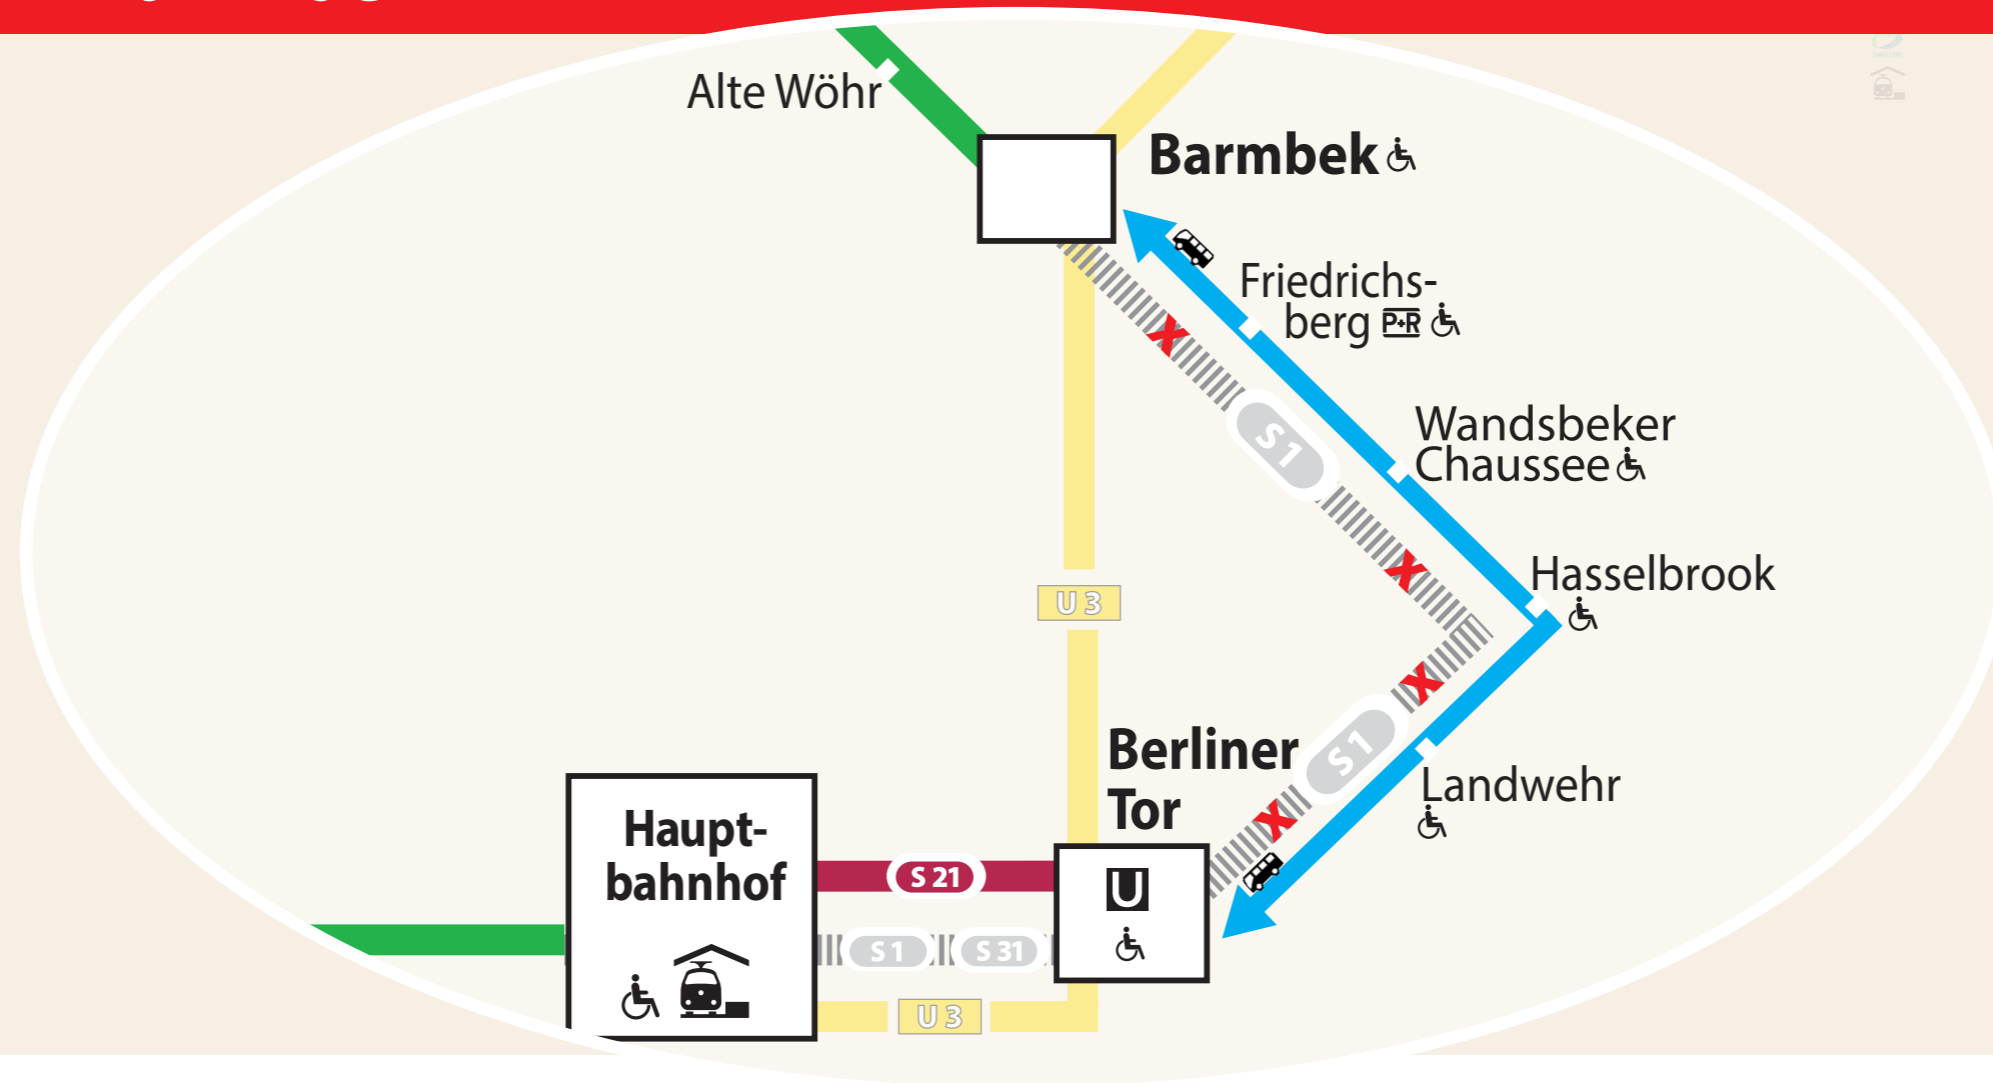

# Ersatzverkehr aufgrund von Bauvorbereitungen für die S4

*rail replacement service because of construction preparations for line S4*

## Sa., 17.07. – Mi., 04.08.2021

### Berliner Tor ↔ Barmbek

**Wir bauen**   
für Hamburg

 Ersatzverkehr mit Bussen

Die Reisezeit kann sich um bis zu 20 Minuten verlängern.  
*The travel time can be extended up to 20 minutes.*

**S11** Ausfall