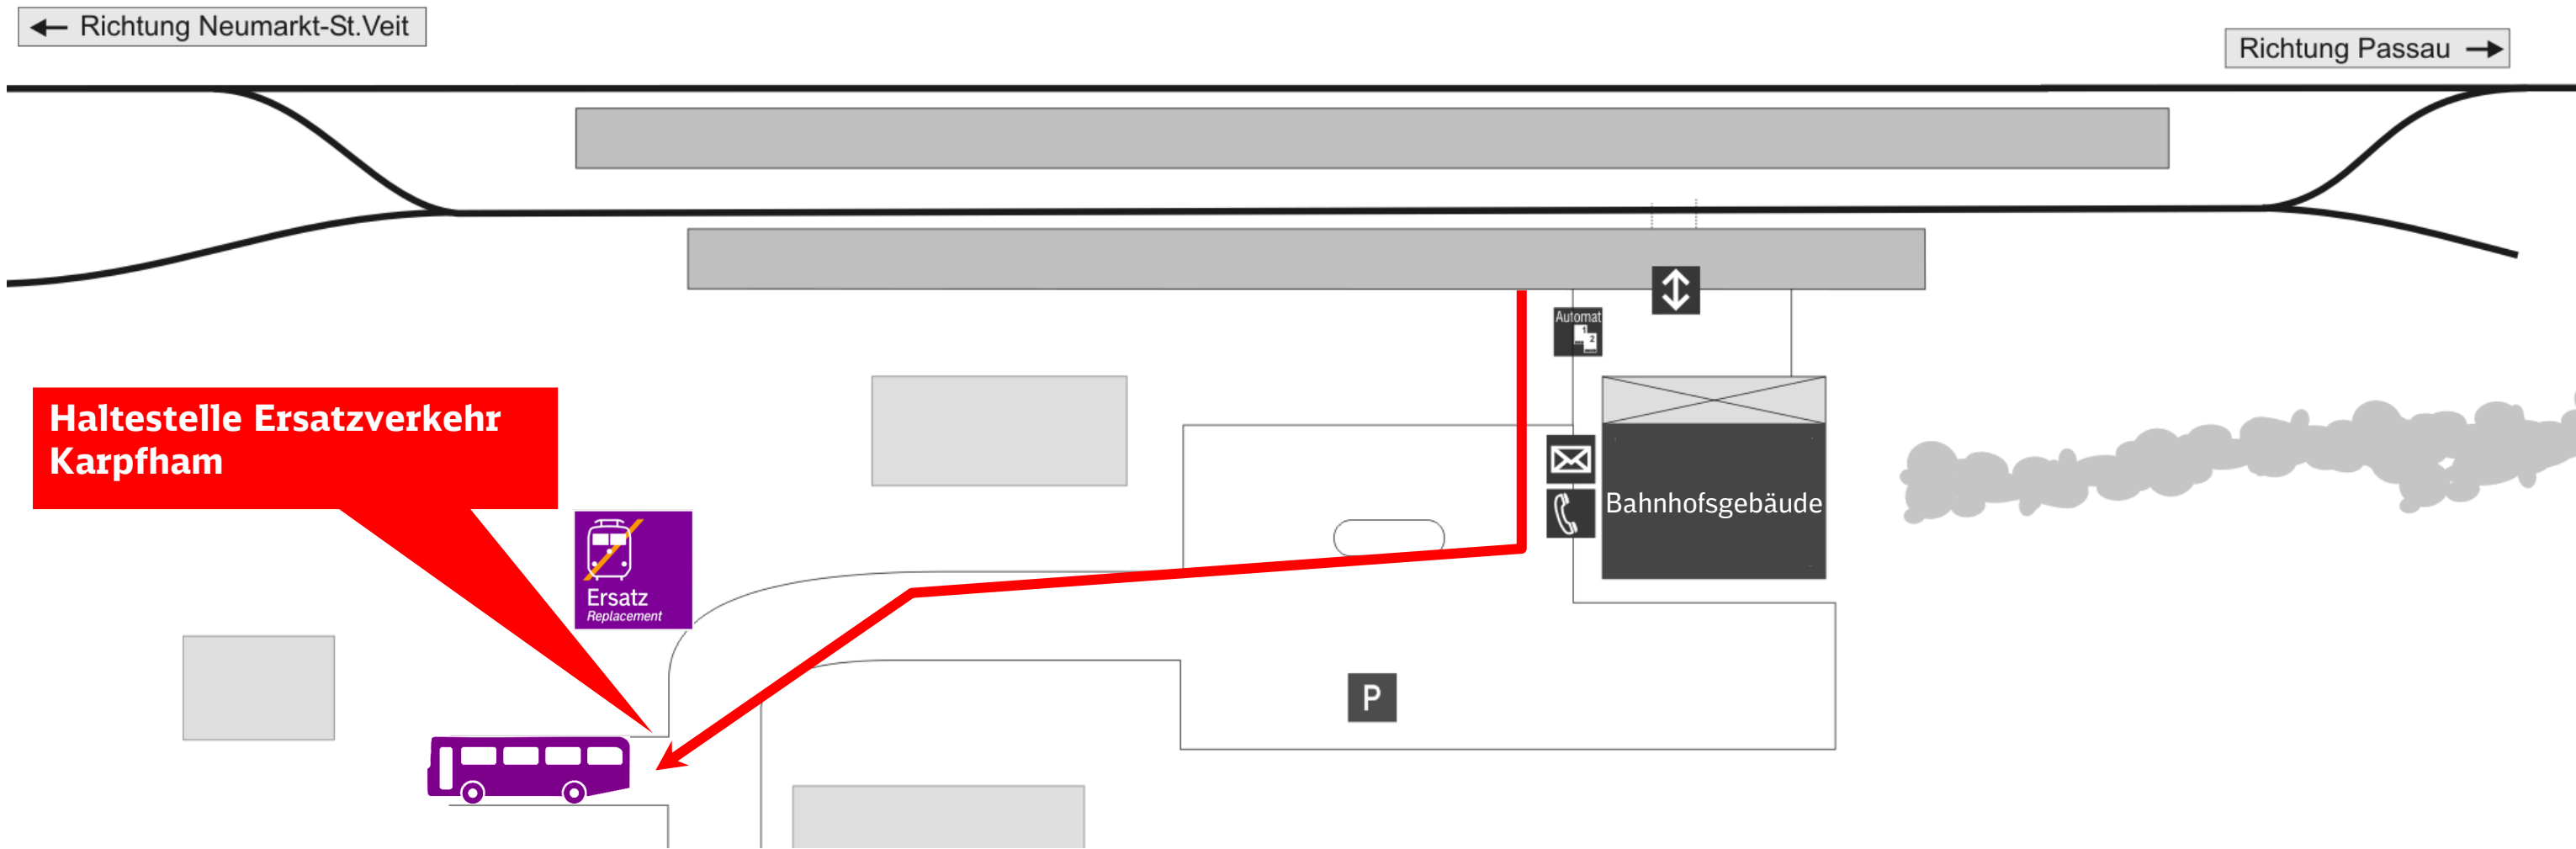

Umgebungsplan und Haltestelle bei Ersatzverkehr

Karpfham

Quelle: Stationsdatenbank Bayerische Eisenbahngesellschaft

Im Falle eines Ersatzverkehrs folgen Sie bitte dem im Umgebungsplan rot eingezeichneten Weg zur Ersatzhaltestelle.

Zukünftig erhalten Sie alle Informationen rund um Ersatzverkehre in den Informationsvitritten. Achten Sie bitte zukünftig auf das „Ersatz-Symbol“:

Für Unannehmlichkeiten bitten wir Sie um Entschuldigung und wünschen Ihnen eine gute Fahrt.

Telefonische Hotline bei Ersatzverkehr Telefon: 08631 -609 814