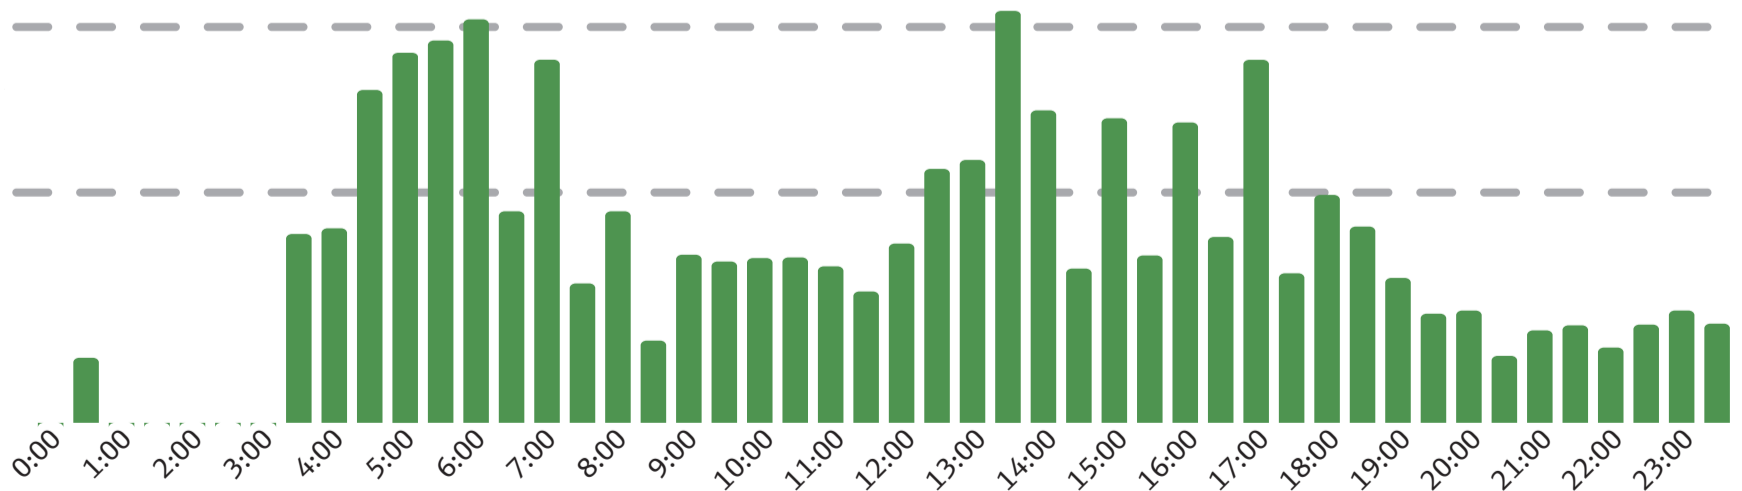

Auslastung Ihrer S-Bahn

In Richtung **Halle (Saale)** erwarten wir für Ihre S-Bahnen montags – freitags an dieser Station folgende Auslastung:

In Richtung **Leipzig** erwarten wir für Ihre S-Bahnen montags – freitags an dieser Station folgende Auslastung: