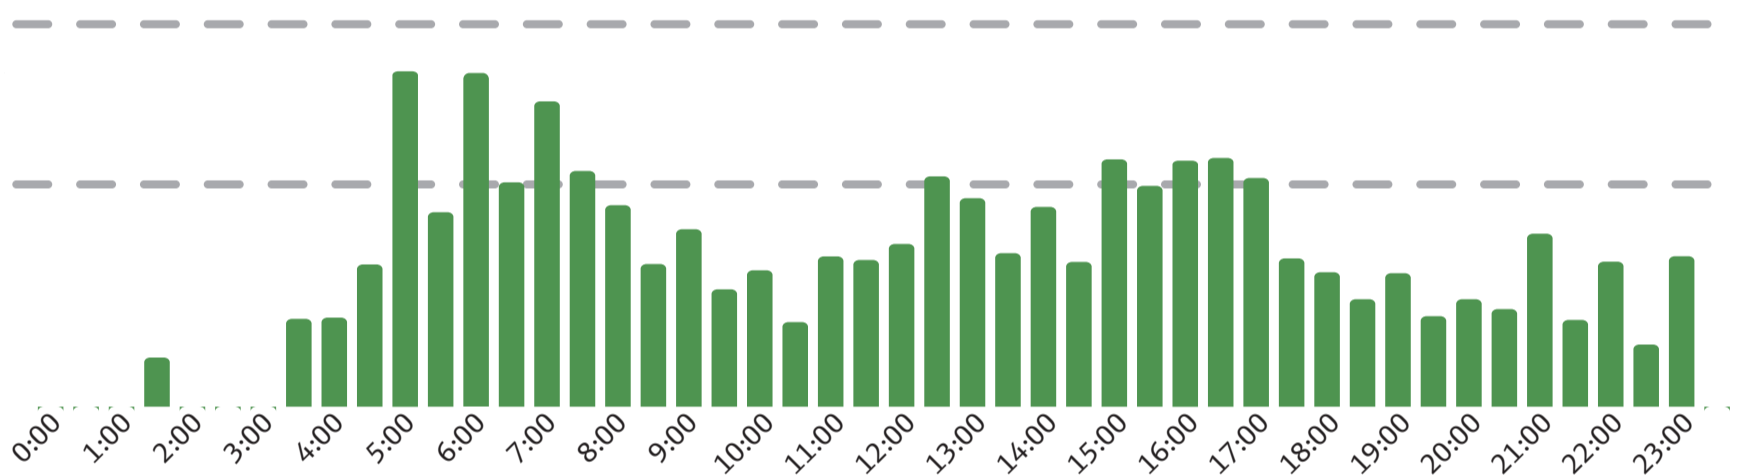

Auslastung Ihrer S-Bahn

In Richtung **Halle (Saale)** erwarten wir für Ihre S-Bahnen montags – freitags an dieser Station folgende Auslastung:

In Richtung **Leipzig** erwarten wir für Ihre S-Bahnen montags – freitags an dieser Station folgende Auslastung: