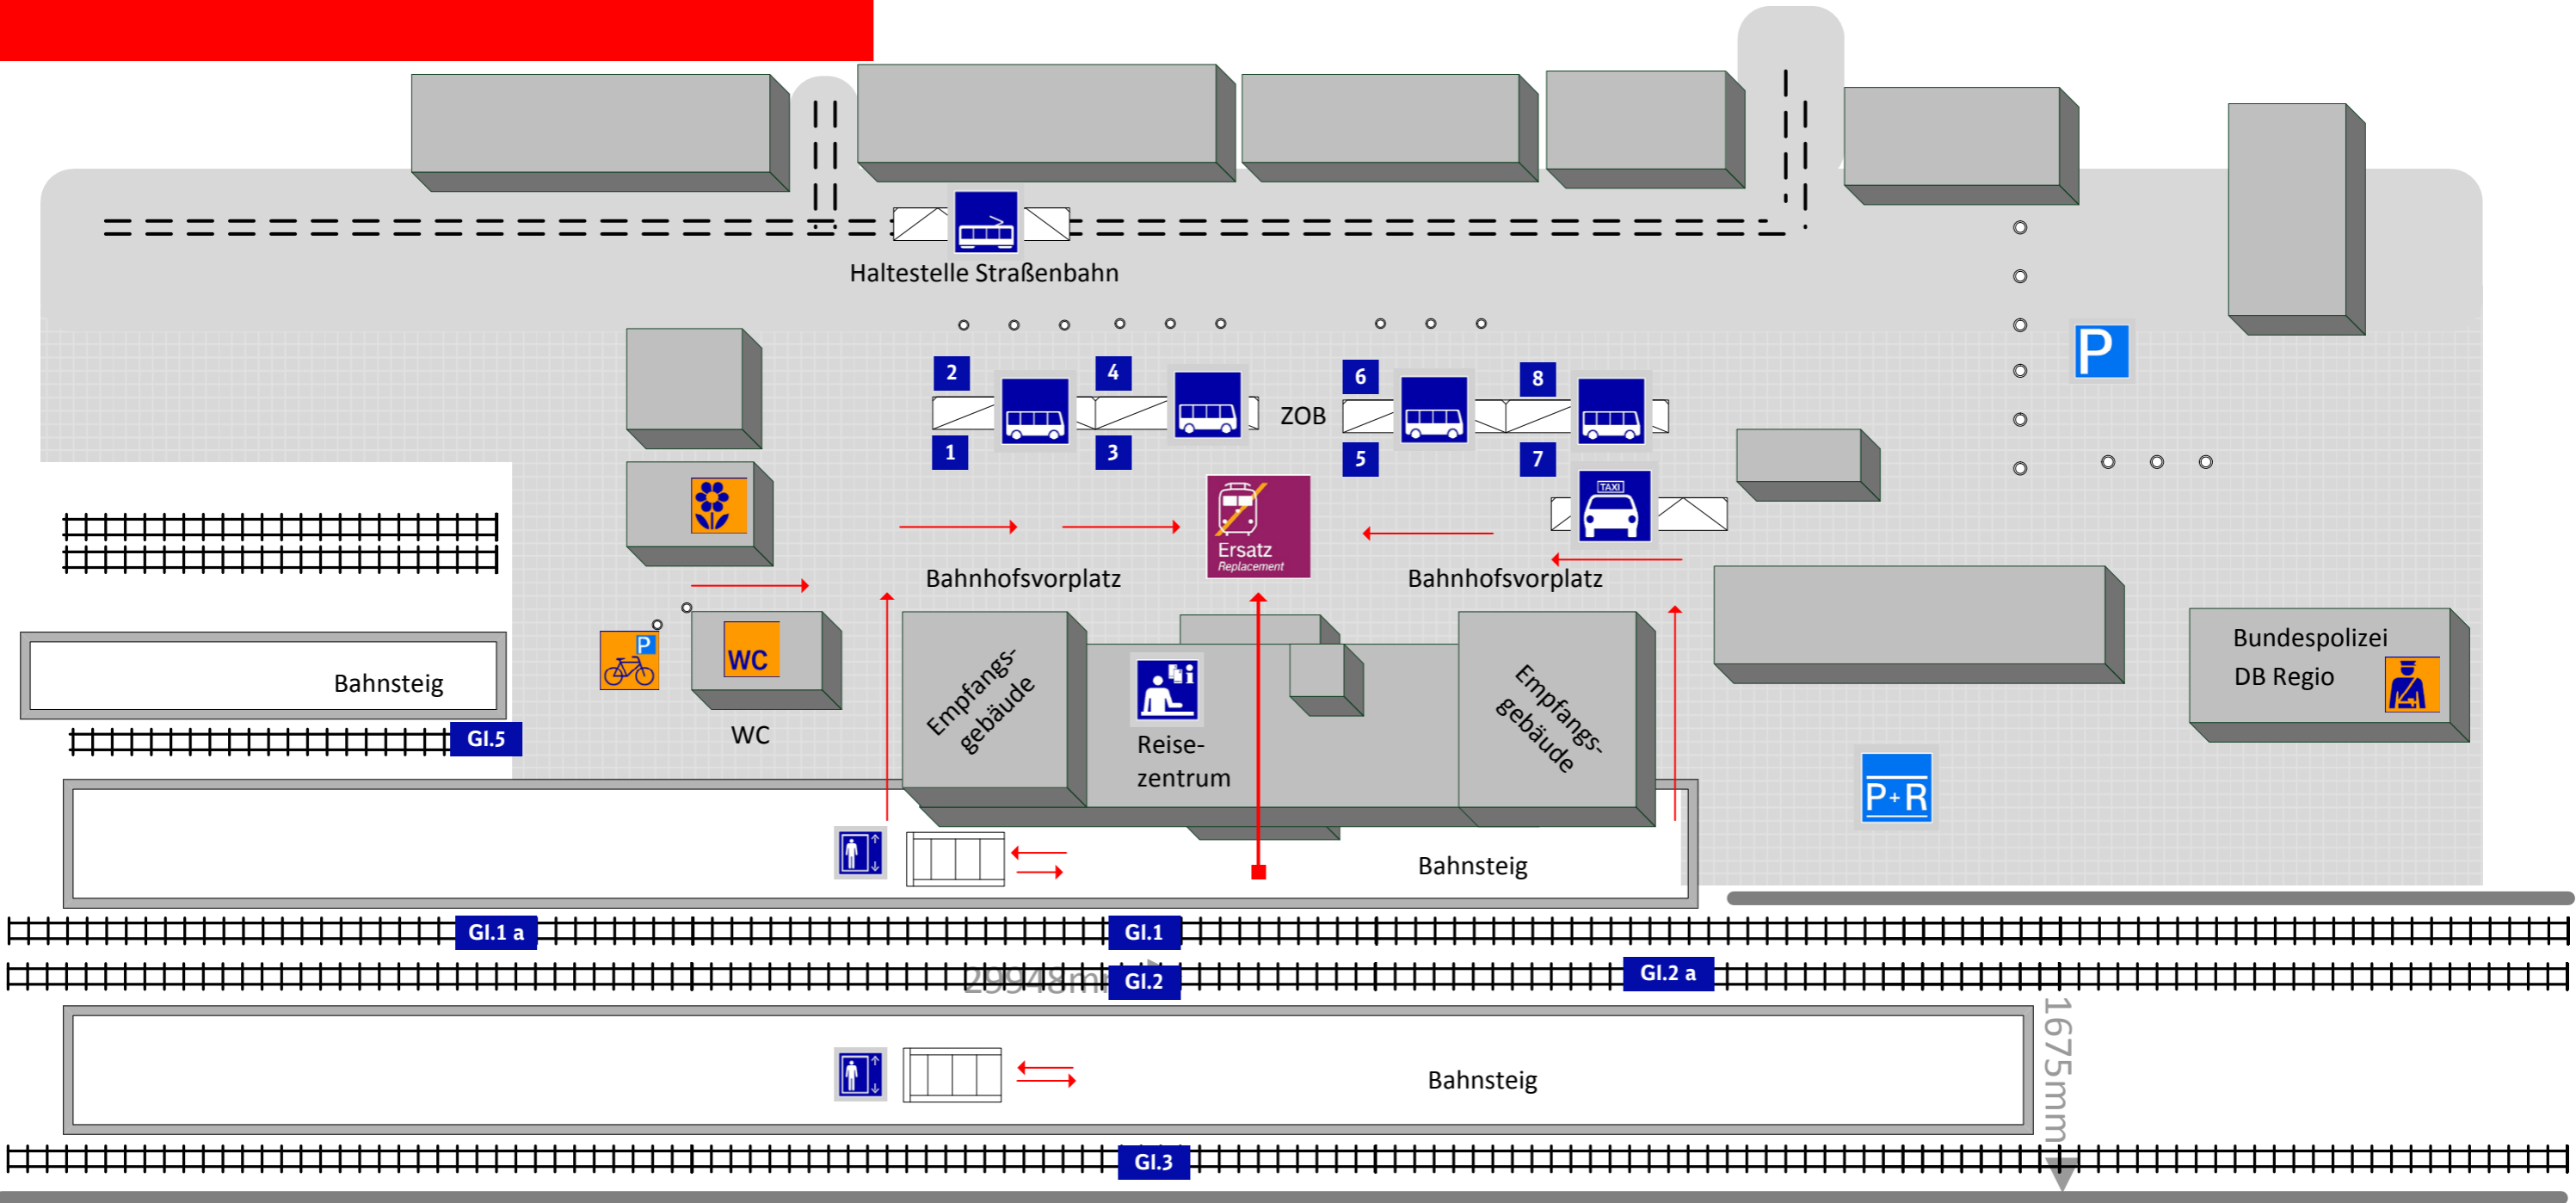

Schienerersatzverkehr und Busnotverkehr direkt am Bahnhofsvorplatz am Ein-/Ausgangsportale

Weitere Lagepläne zum Busnotverkehr und Schienerersatzverkehr finden Sie auch im Internet unter:

www.bahn.de/sev-nds

Oder scannen Sie den QR-Code

= Ersatzbushaltestelle