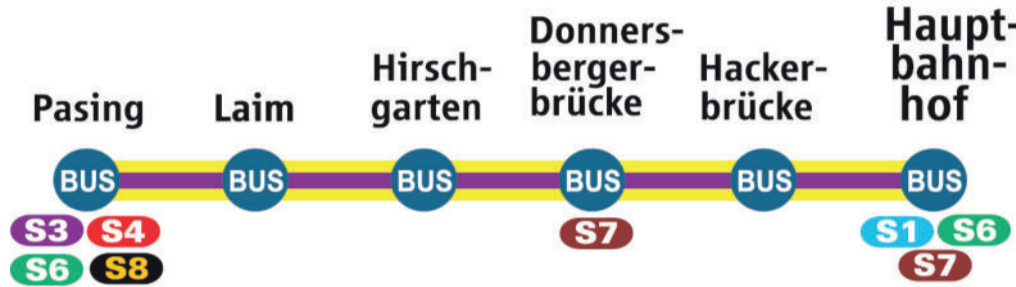

Stammstreckensperrung Pasing ◀ ▶ Ostbahnhof Pasing ▶ Hauptbahnhof

Ersatzverkehr

**Freitag, 9.5. 22.20 Uhr durchgehend bis
Montag, 12.5.2025 4.40 Uhr**

Umleitungen und Haltausfälle wegen Instandhaltungsarbeiten auf der Stammstrecke und Sperrung Ostbahnhof Gleise 1-5.

**Zwischen Pasing und Hauptbahnhof besteht Ersatzverkehr mit Bussen.
Zwischen Hauptbahnhof und Ostbahnhof benutzen Sie bitte die U5 bzw. die anderen Verkehrsmittel des MVV.
Fahrpläne der einzelnen S-Bahnen und Ersatzverkehr Richtung Ostbahnhof siehe entsprechende Plakate.**

Plakat 2

Richtung Hauptbahnhof