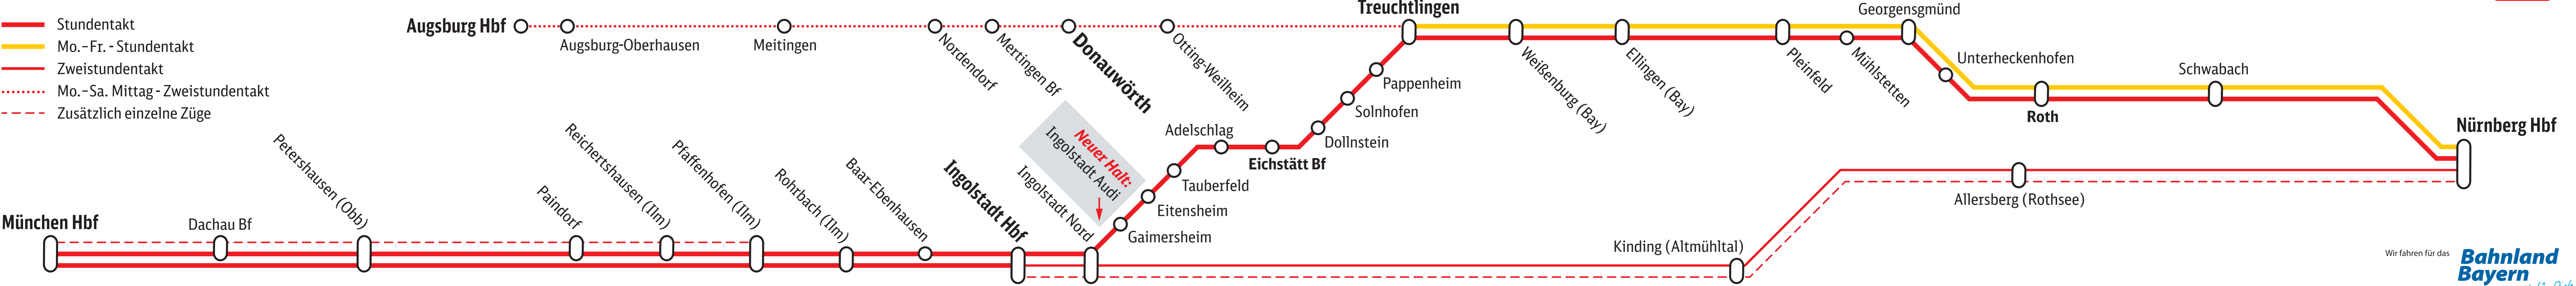

# München-Nürnberg-Express

- Stundentakt
- Mo.-Fr. - Stundentakt
- Zweistundentakt
- Mo.-Sa. Mittag - Zweistundentakt
- Zusätzlich einzelne Züge

Wir fahren für das **Bahnland Bayern**  
Zeit für Dich.