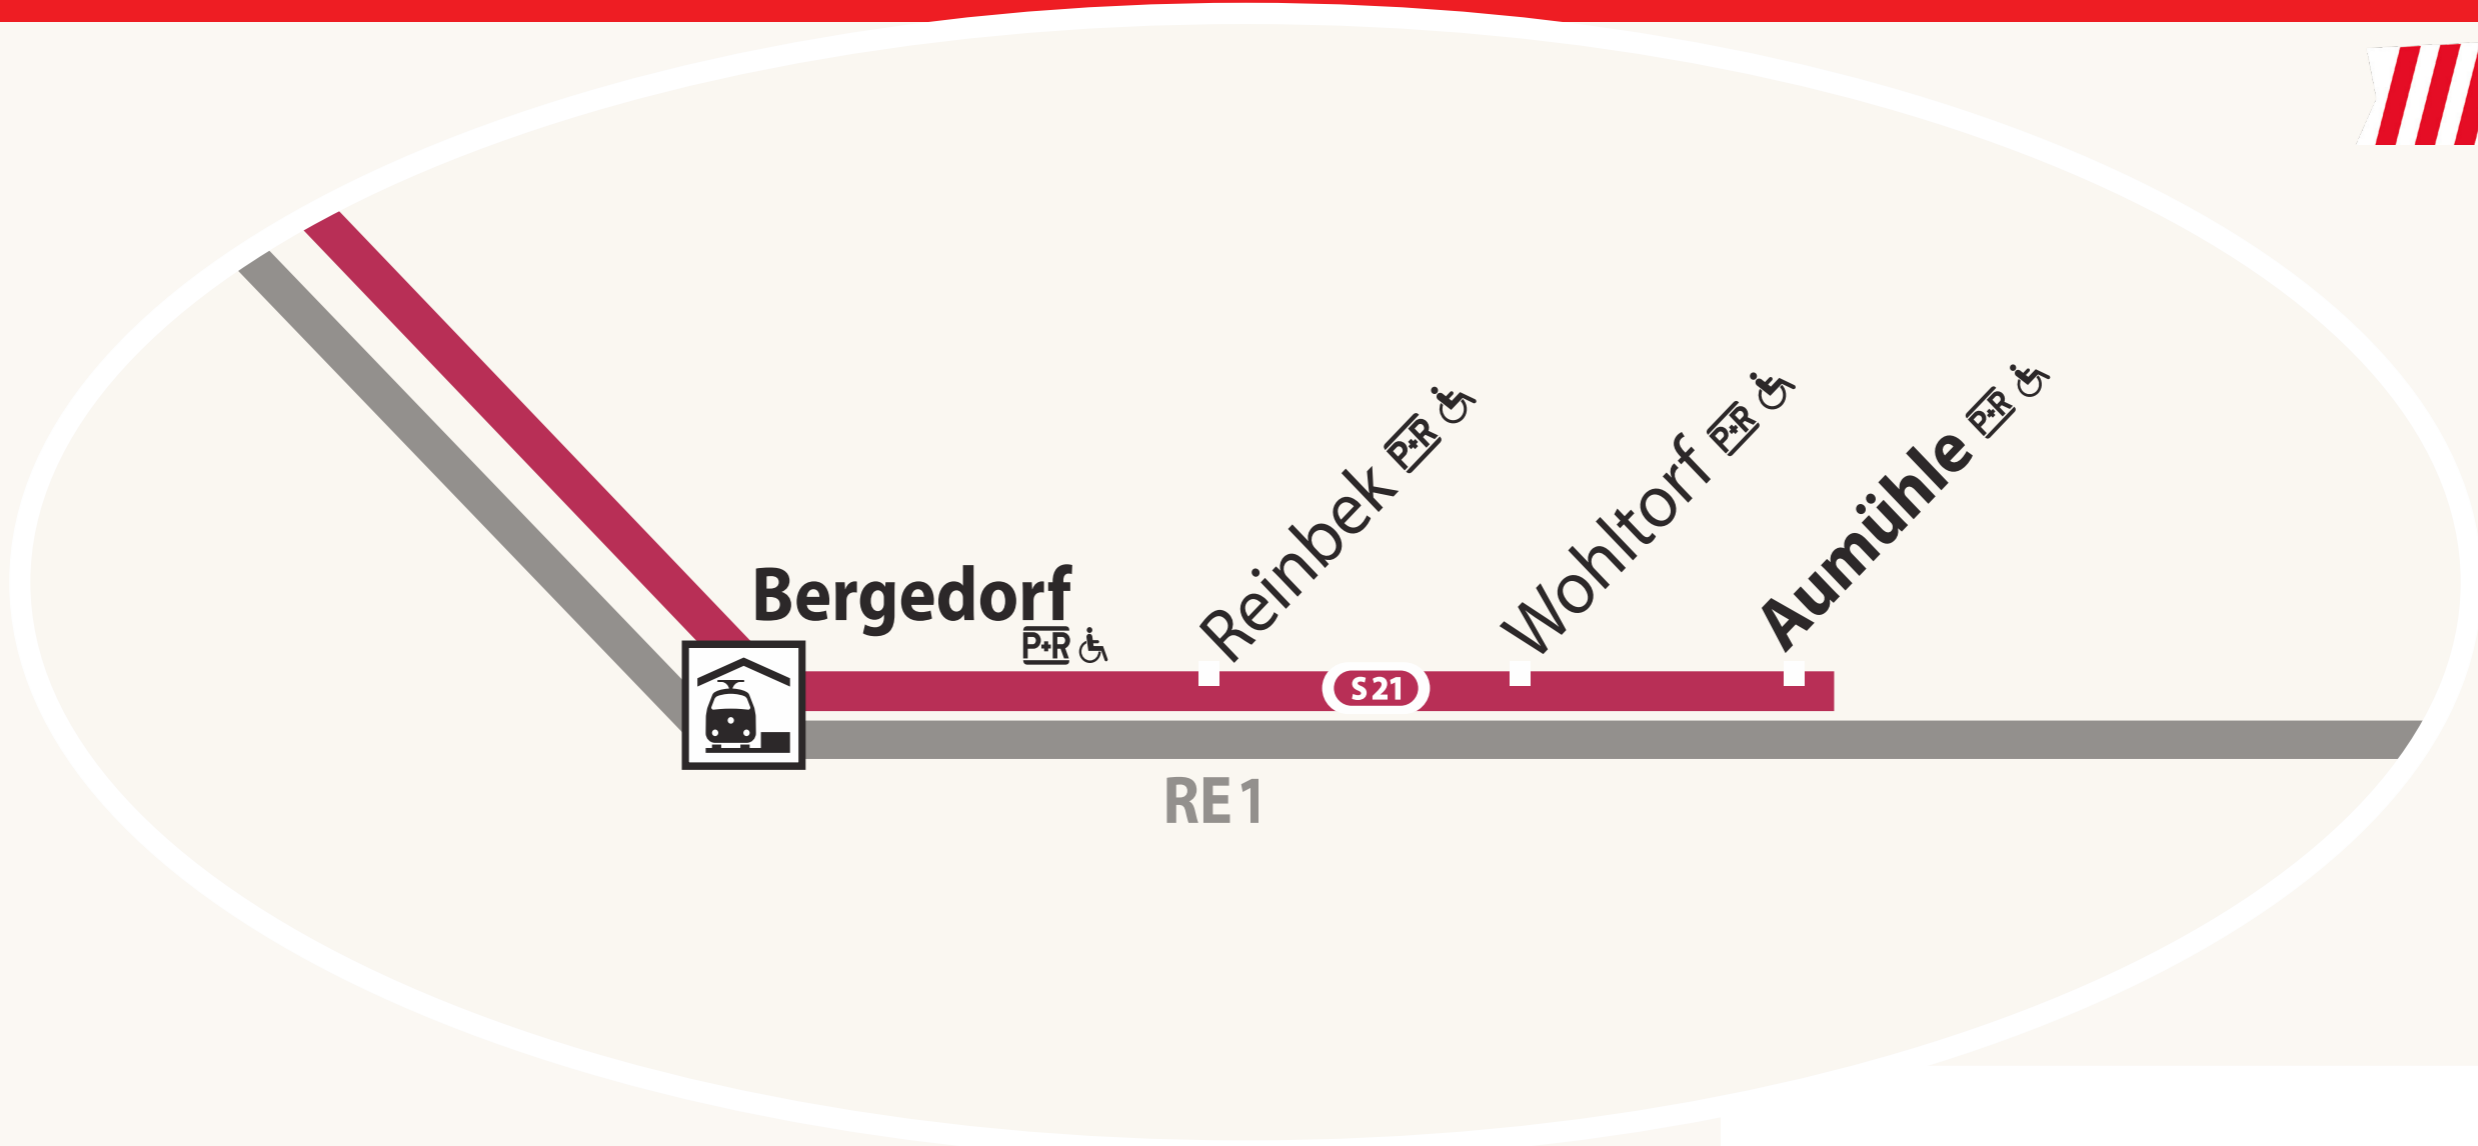

S 21**S 2**

Sperrung Gleis 3 in Bergedorf wegen Gleisarbeiten

closure of track 3 in Bergedorf because of track work

Fr., 22.10. (16 Uhr) – So., 31.10.2021 (6 Uhr)

Wir bauen  **für Hamburg**

Bergedorf:

Ri. Hauptbahnhof: Züge fahren aus Gl. 5

Ri. Aumühle: Züge fahren aus Gl. 4

Bergedorf → Aumühle: Jeweils ab 20 Uhr bis 5:30 Uhr fahren die Züge ab Bergedorf auf Minute 56, 16, 36

Weitere Infos unter:

 baustellen.sbahnhamburg.de

 040 - 39 18 4385