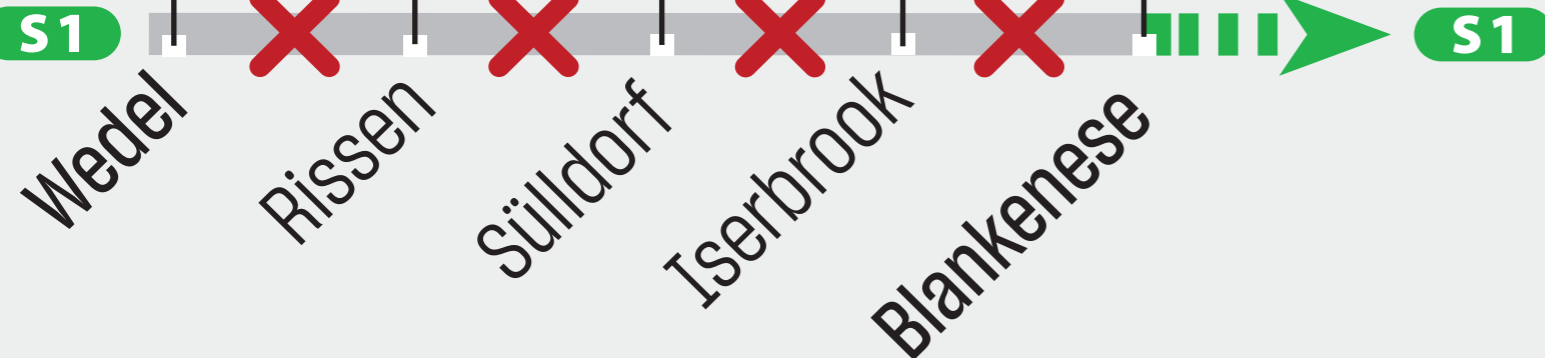

# Sperrung Closure

**S1**

Wedel ◀ ▶ Blankenese

Airport /  
Poppenbüttel

Sperrung  
Closure

Ersatzbus  
Replacement bus

Sa **18.05.** 1 Uhr –  
Sat 1 am

So **26.05.24** Betriebsende  
Sun close of service

Busse statt S-Bahnen\* /  
Buses instead of S-Bahn:  
Wedel ◀ ▶ Blankenese

\*21.05. (22 Uhr – Betriebsende)  
Wedel ◀ ▶ Klein Flottbek

Blankenese ◀ ▶ Berliner Tor:  
Ausfall 5-Minuten-Takt / Cancelled: 5-minutes interval