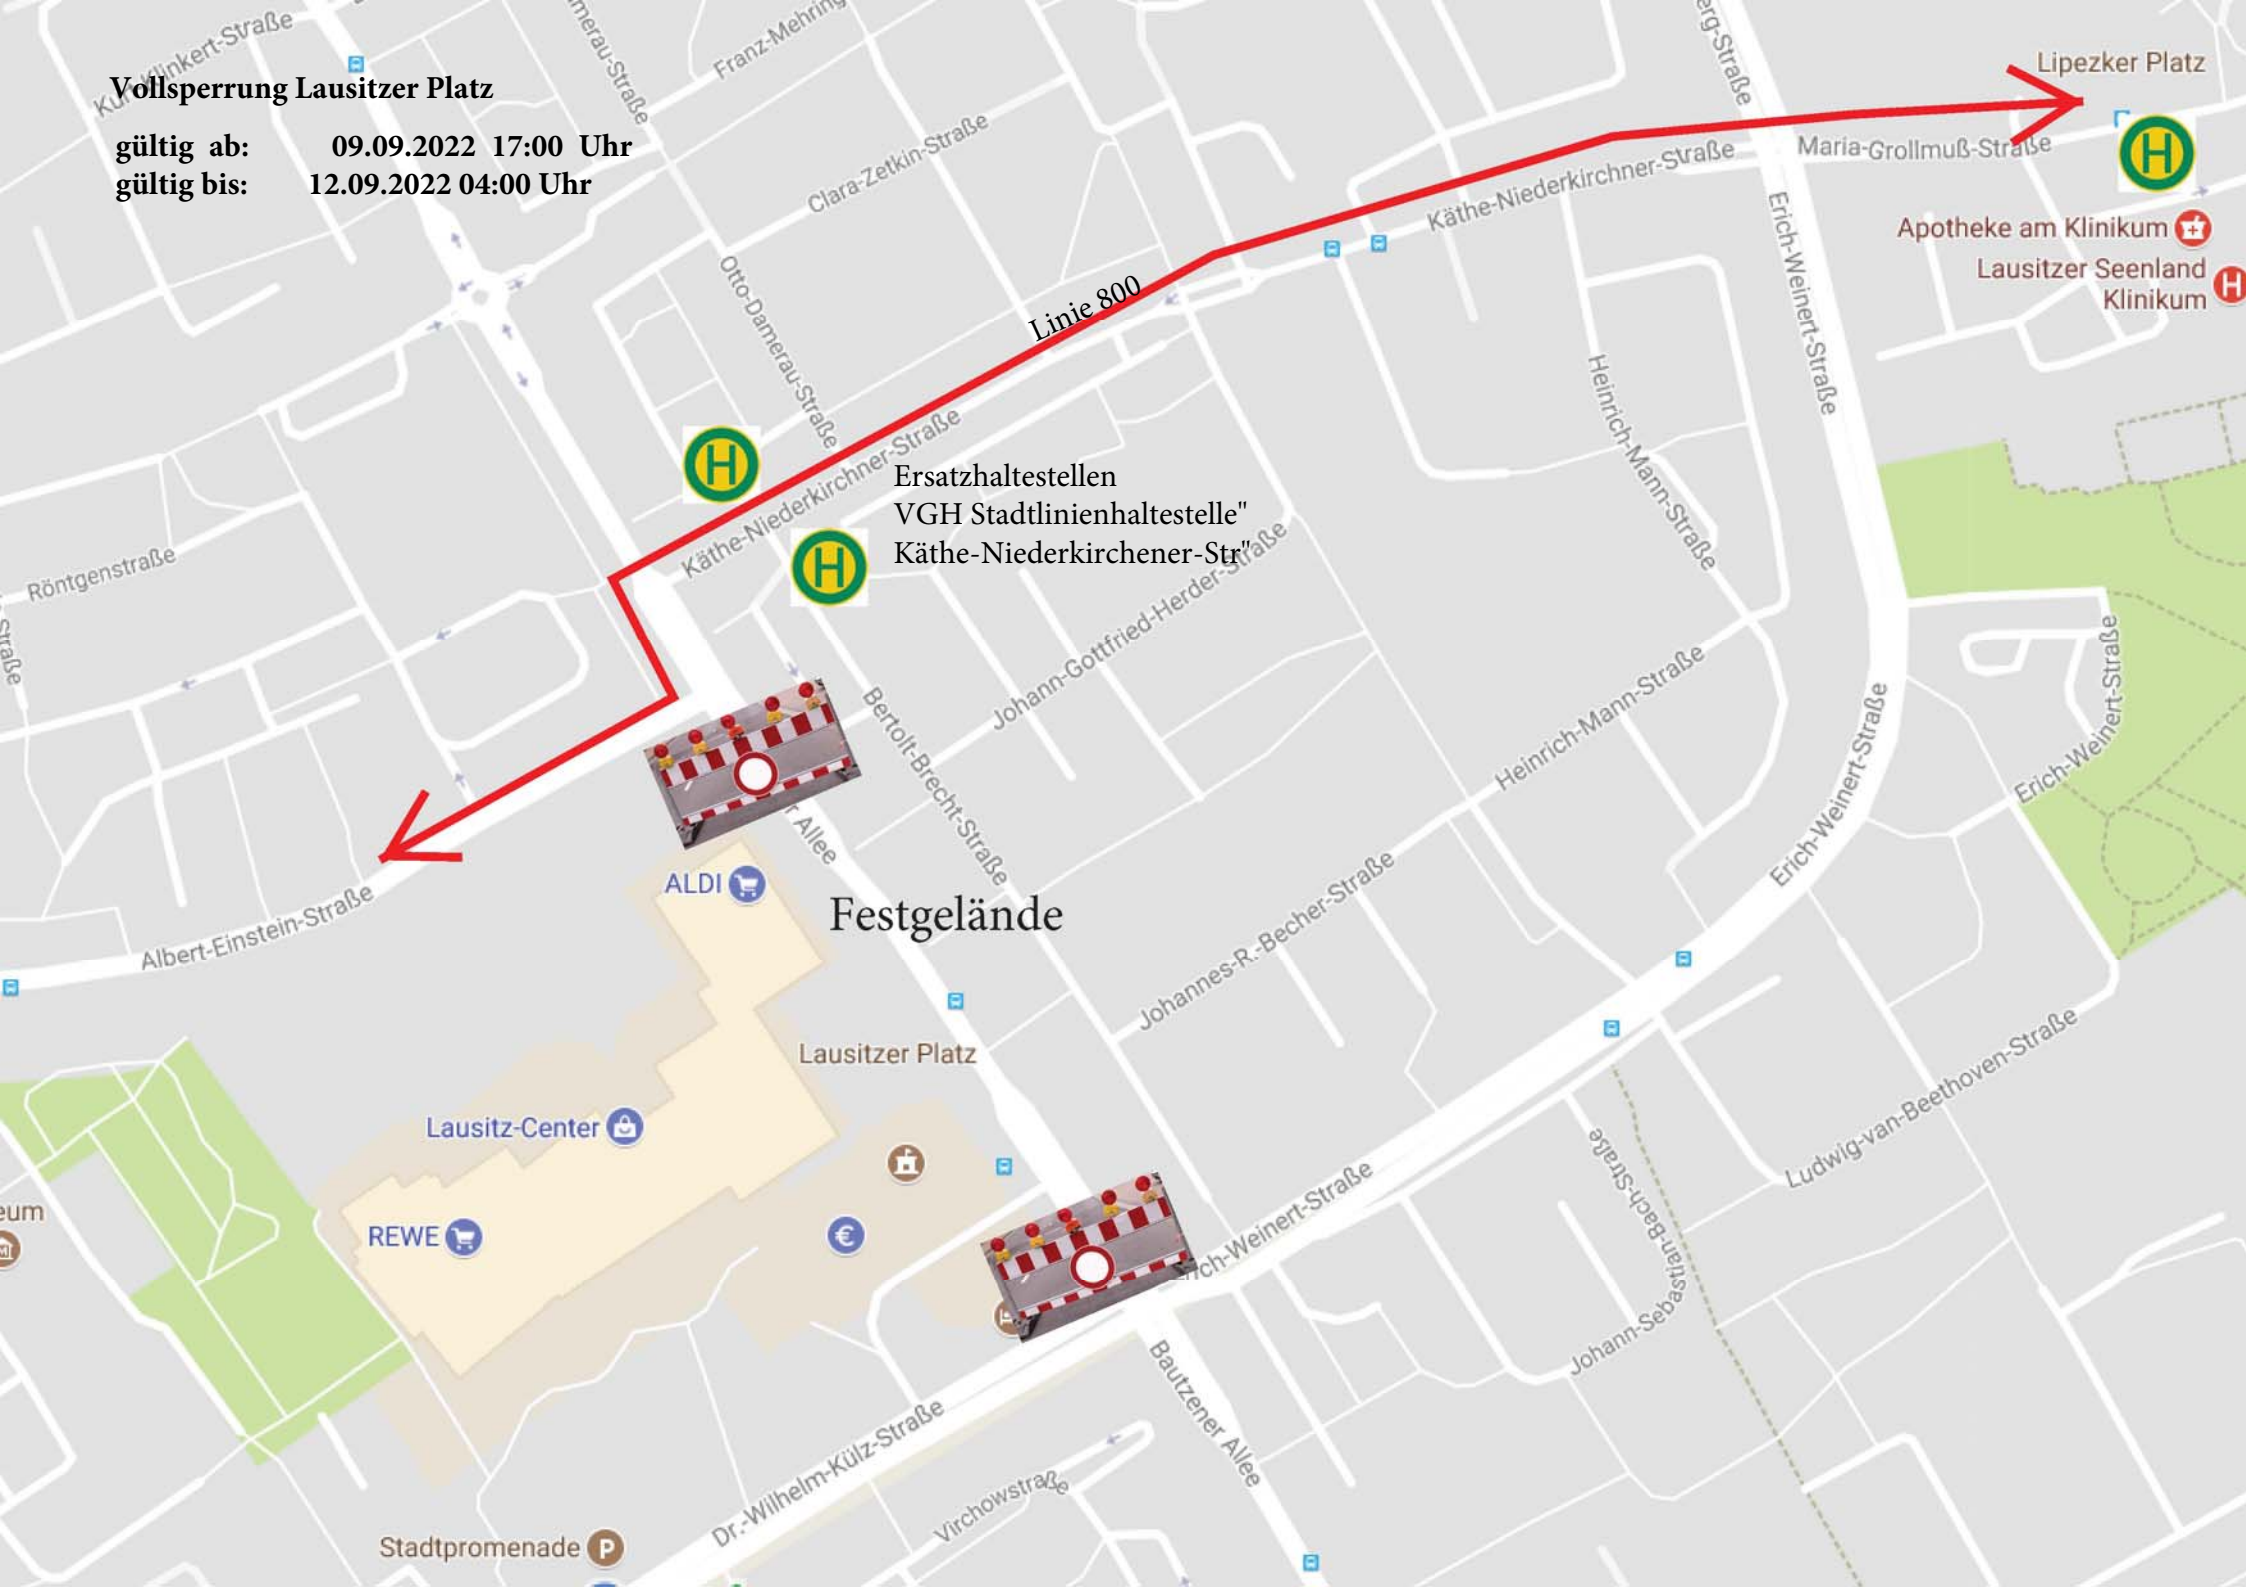

Vollsperrung Lausitzer Platz

gültig ab: 09.09.2022 17:00 Uhr
gültig bis: 12.09.2022 04:00 Uhr

Ersatzhaltestellen
"VGH Stadtlinienhaltestelle"
"Käthe-Niederkirchner-Str."

Festgelände

Apotheke am Klinikum
Lausitzer Seenland
Klinikum

Lipezker Platz

Linie 800