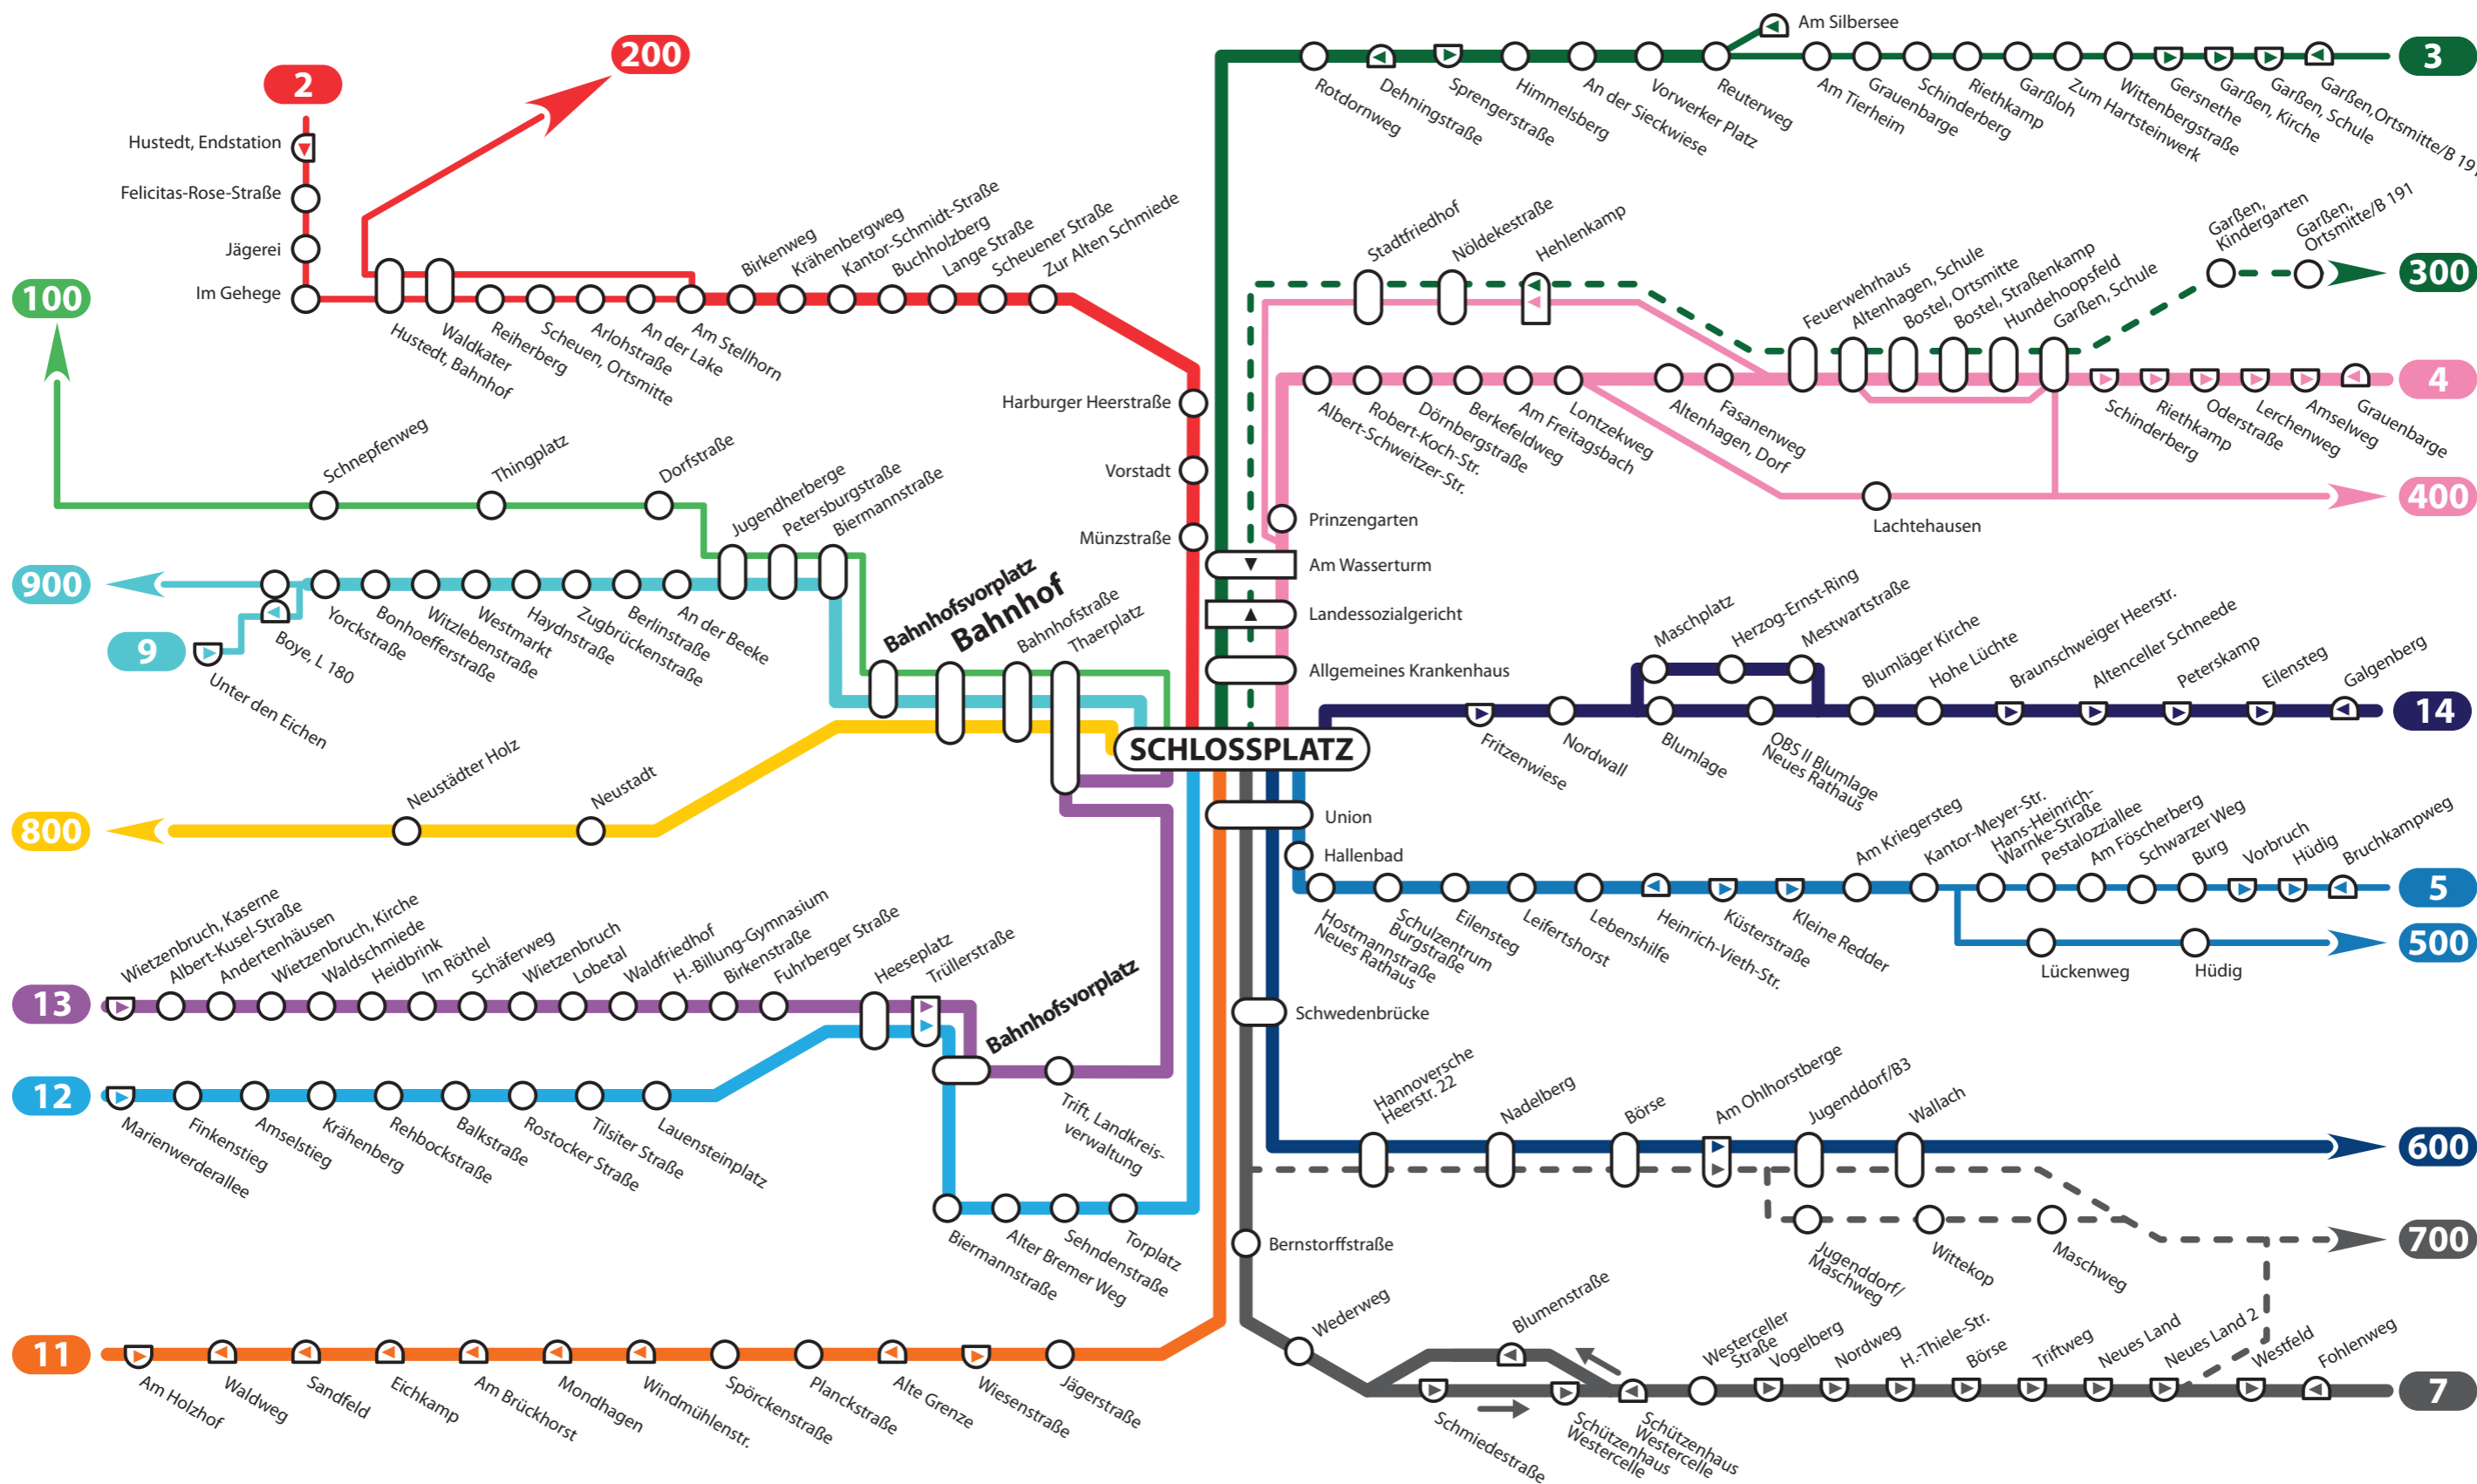

# Liniennetz Stadt Celle

- Haltestelle
  - gemeinsame Haltestelle
  - ◀ einseitige Haltestelle, Zustieg in Pfeilrichtung
  - Linie mit Halbstundentakt
  - Linie mit Stundentakt
  - - - Linie ohne Regeltakt
- Stand 07|2017

**CeBus**  
 Fahrplanhotline: 05141 2788864