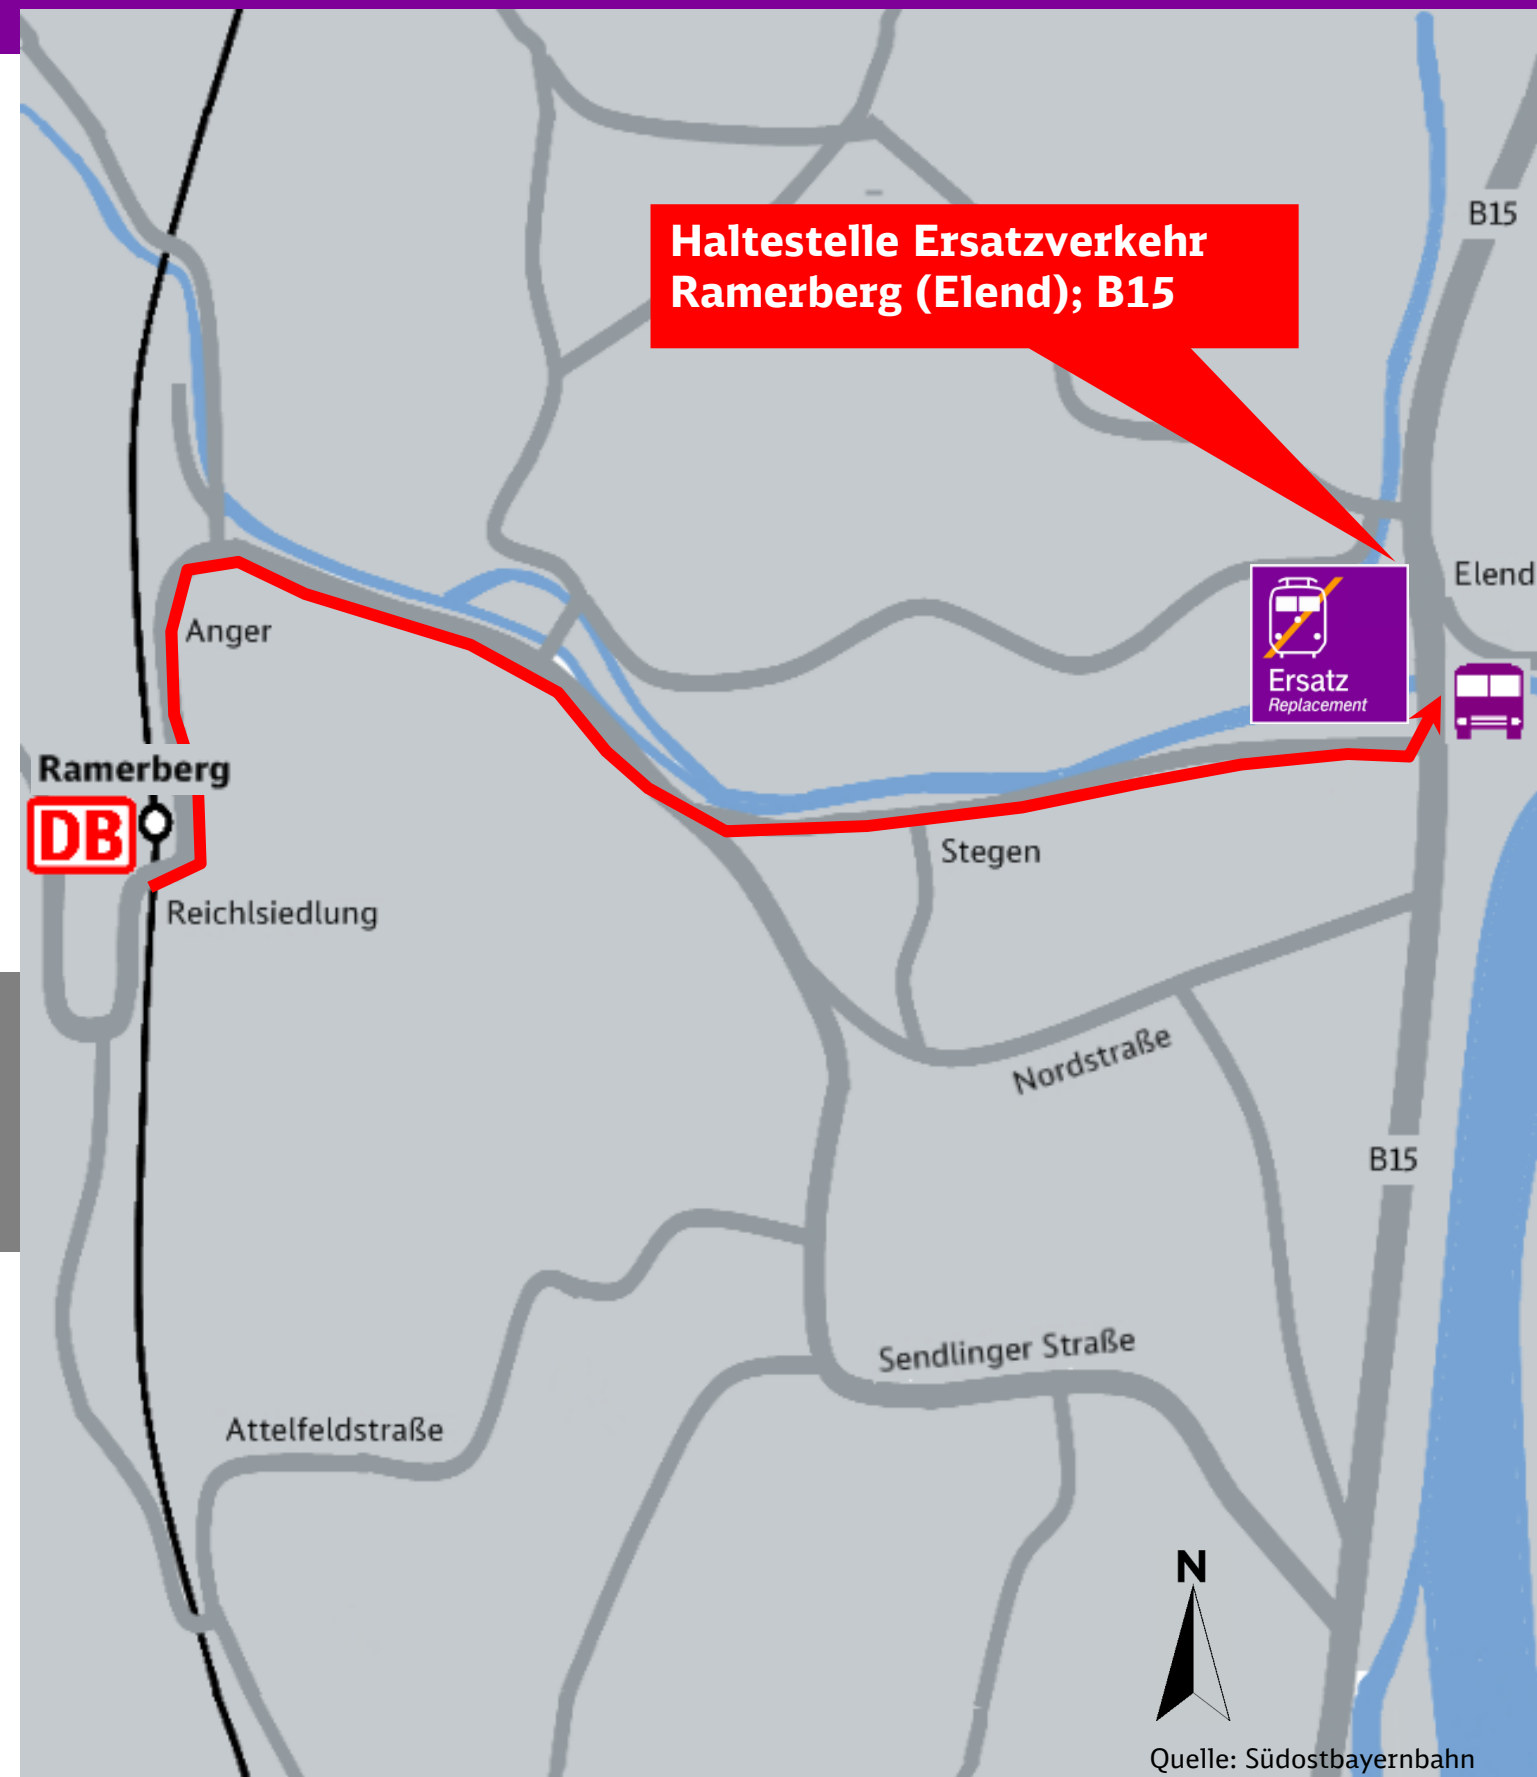

Umgebungsplan und Haltestelle bei Ersatzverkehr

Ramerberg

Sehr geehrte Fahrgäste,

der Bahnhof **Ramerberg** kann baulich bedingt nicht durch Busse angefahren werden.

Die Haltestelle für die Busse des Ersatzverkehrs befindet sich deshalb an der Bushaltestelle bei der Abzweigung nach Elend (B15); ca. 2200 Meter Fußweg von der Station entfernt.

Im Falle eines Ersatzverkehrs folgen Sie bitte dem im Umgebungsplan rot eingezeichneten Weg zur Ersatzhaltestelle.

Zukünftig erhalten Sie alle Informationen rund um Ersatzverkehre in den Informationsvitrinen. Achten Sie bitte zukünftig auf das „Ersatz-Symbol“. Für Unannehmlichkeiten bitten wir Sie um Entschuldigung und wünschen Ihnen eine gute Fahrt.