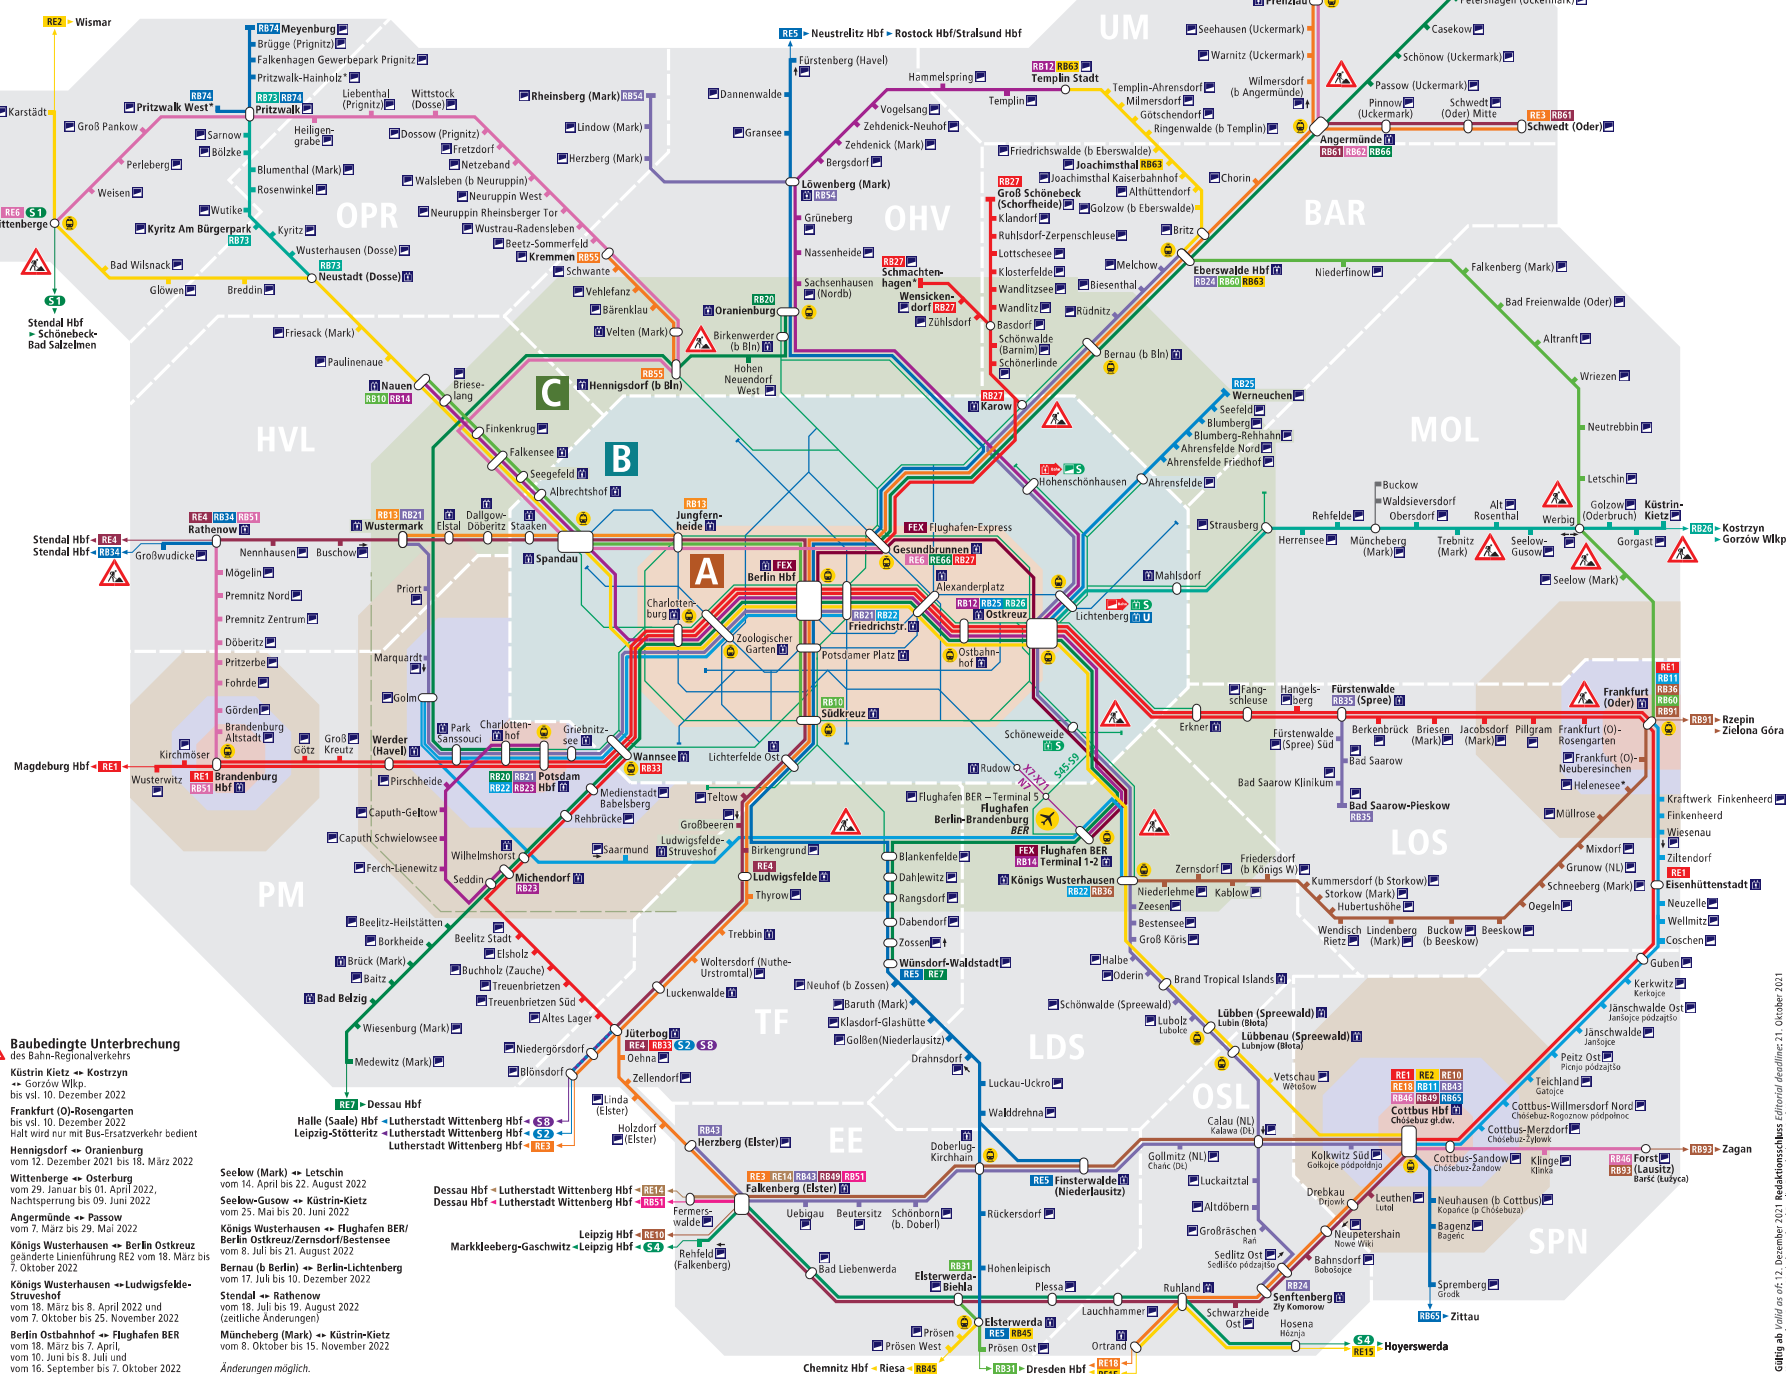

Brandenburg und Berlin

Liniennetz Regionalverkehr

Route map regional railways

Legende

- Line des Bahn-Regionalverkehrs mit Bahnhof und Umstiegsbahnhof
- Line of regional railways, changing train optional
- Line bzw. Bahnhof wird nicht täglich bedient
- There is no daily service on this line or train station
- S-Bahn-Linie (keine Zwischenhalte dargestellt)
- Suburban train line
- U-Bahn-Linie (keine Zwischenhalte dargestellt)
- Underground line
- Bus-Linie
- Bus line
- Saison bzw. Wochenendauswahl
- VBB Tarif gilt nicht auf diesen Linien
- Line served seasonal or at weekends only. Special fares.
- Fernbahnhof
- Long-distance railway station
- Barrierefreier Zugang/Aufzug
- Entrance barrier-free/lift
- Barrierefreier Zugang/Aufzug nur zu den angegebenen Verkehrsmitteln
- Entrance barrier-free/lift to the stated means of transportation only
- Zugang zum Bahnhof über Rampe
- Entrance via ramp to the station
- Zugang über Rampe nur zu Zügen in Pfeilrichtung
- Entrance via ramp to the train in direction of arrow only
- Zugang über Rampe nur zu den angegebenen Verkehrsmitteln
- Entrance via ramp to the stated means of transportation only
- Tarifgebiet VBB
- Area of VBB-network
- Tarifbereich Berlin
- Fare zone Berlin
- Tarifgrenze Teilbereich Berlin C
- Borderline fare zone Berlin C
- Tarifbereich Kreisfreie Städte Brandenburg/Havel, Cottbus, Frankfurt (Oder), Potsdam
- Fare zones Brandenburg/Havel, Cottbus, Frankfurt (Oder), Potsdam

1. **Information**
2. **VBB** Verkehrsverbund Berlin-Brandenburg GmbH ☎ (030) 25 41 41 41
   - **DB** DB Regio AG, Regio Nordost ☎ (0351) 235 88 817-82
   - **HA** HANSeatische Eisenbahn GmbH ☎ (033981) 502 30
   - **MRB** Mitteldeutsche Regiobahn ☎ (0341) 231 898 288
   - **NEB** NEB Betriebsgesellschaft mbH ☎ (030) 39 60 11 344
   - **ODEG** Ostdeutsche Eisenbahn GmbH ☎ (030) 5 14 88 88 88