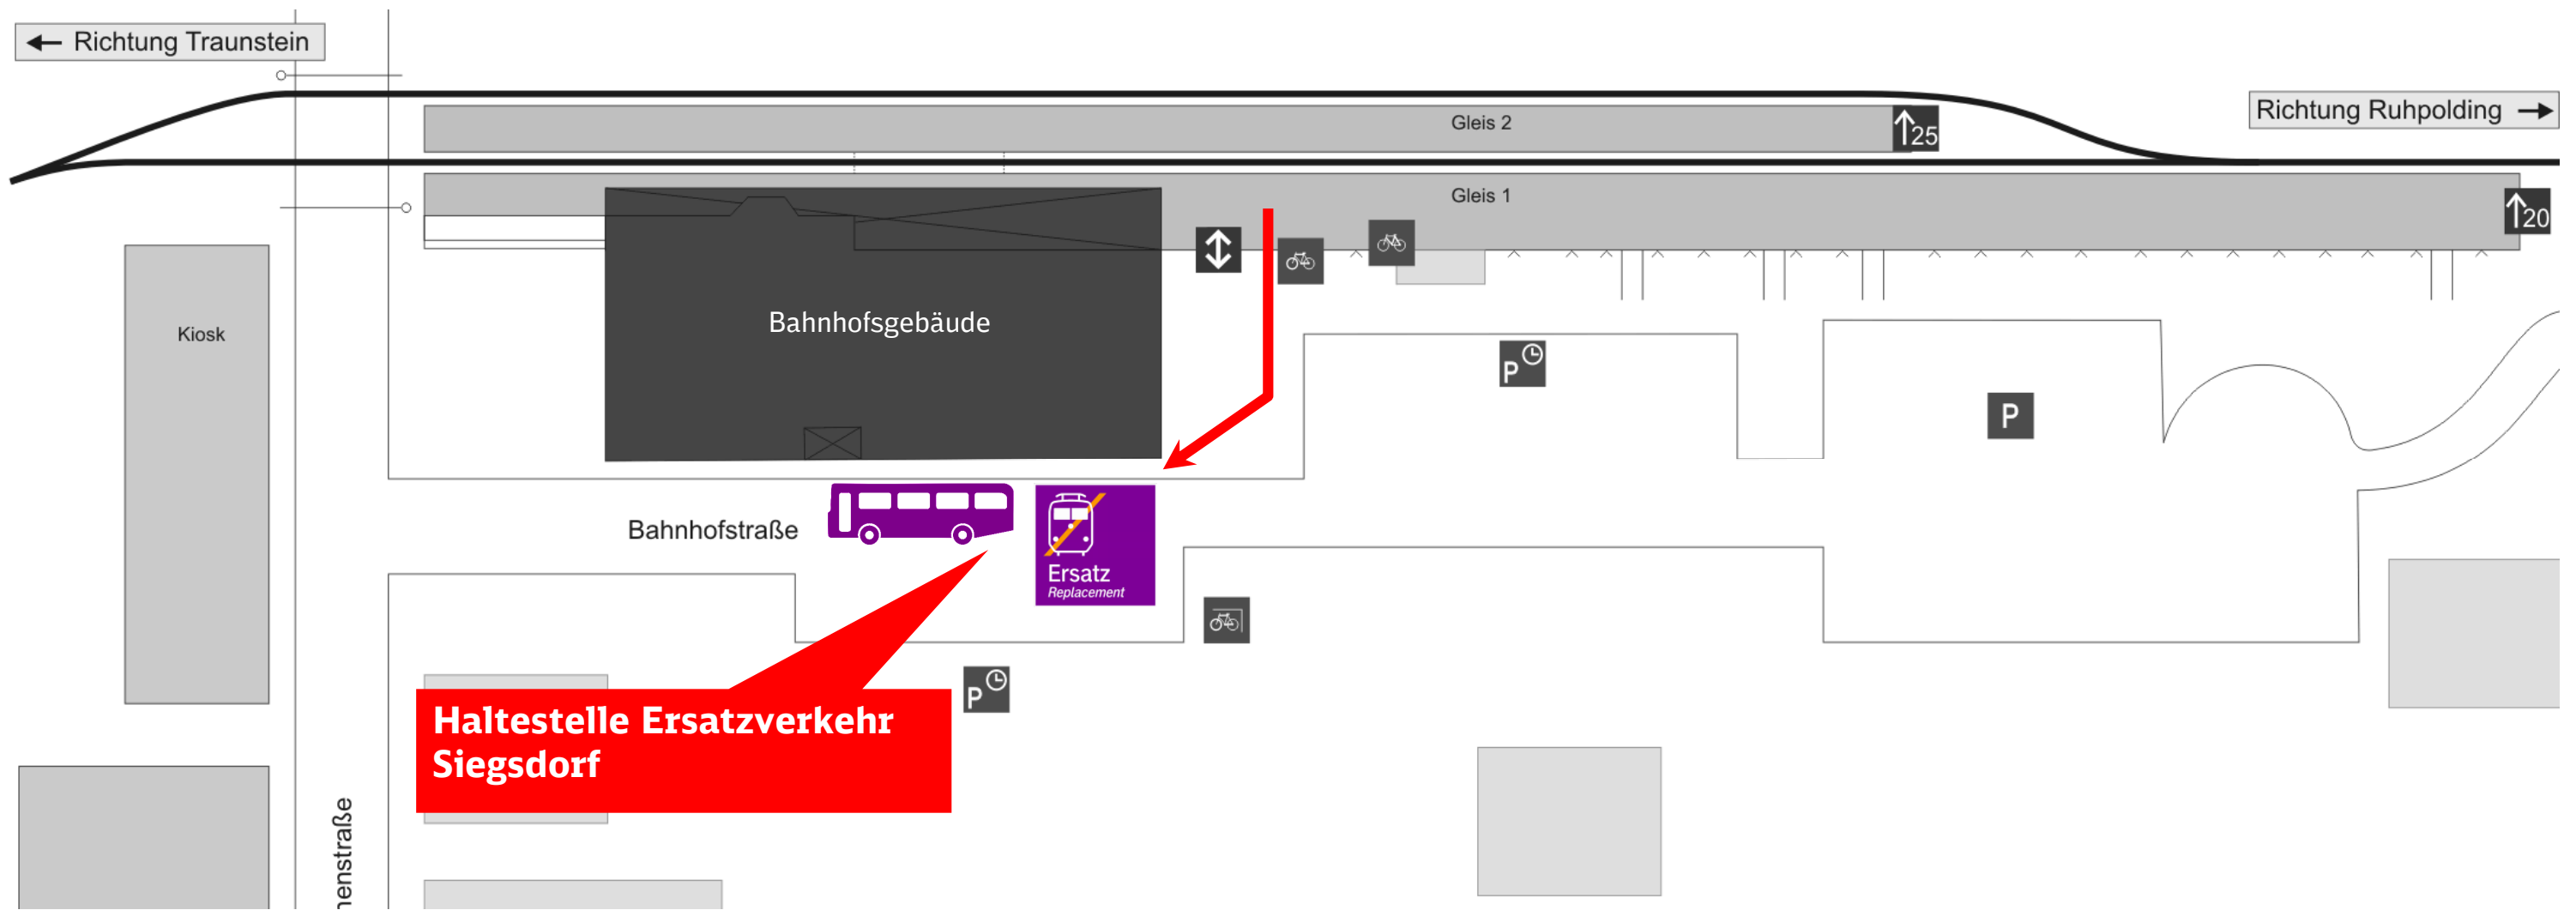

Umgebungsplan und Haltestelle bei Ersatzverkehr

Siegsdorf

Quelle: Stationsdatenbank Bayerische Eisenbahngesellschaft

Im Falle eines Ersatzverkehrs folgen Sie bitte dem im Umgebungsplan rot eingezeichneten Weg zur Ersatzhaltestelle.

Zukünftig erhalten Sie alle Informationen rund um Ersatzverkehre in den Informationsvitritten. Achten Sie bitte zukünftig auf das „Ersatz-Symbol“:

Für Unannehmlichkeiten bitten wir Sie um Entschuldigung und wünschen Ihnen eine gute Fahrt.