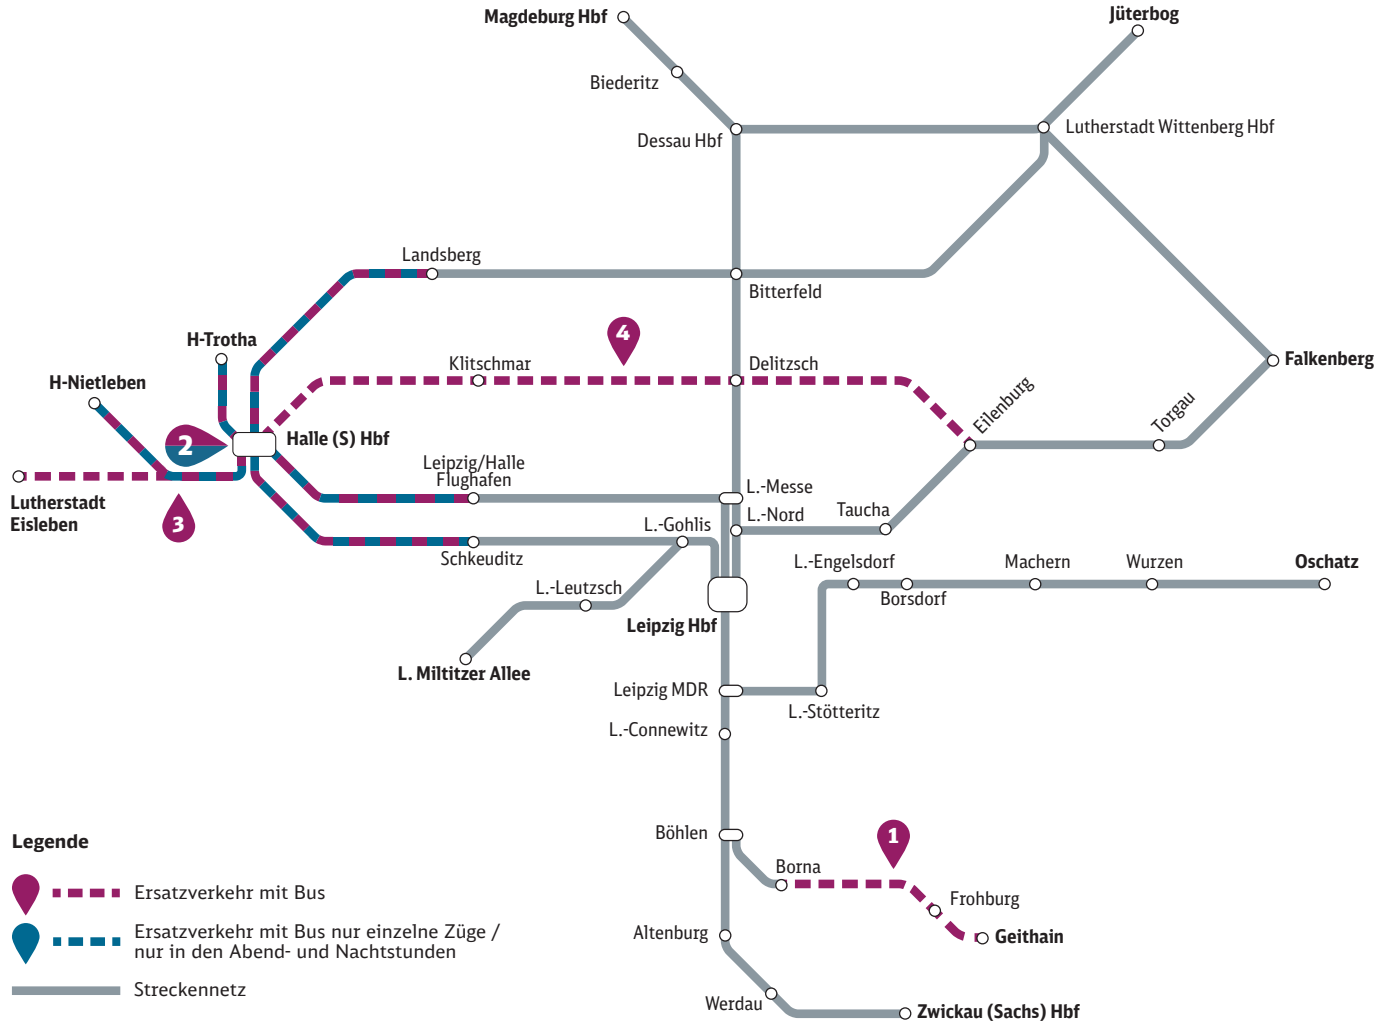

Fahrplanänderungen im Dezember

Legende

- - - Ersatzverkehr mit Bus
- - - Ersatzverkehr mit Bus nur einzelne Züge / nur in den Abend- und Nachtstunden
- Streckennetz

Ausfall und Ersatzverkehr mit Bus

Achten Sie auf diese Symbole, die Ihnen die Orientierung erleichtern. Alle Ersatzhaltestellen und Busse sind damit gekennzeichnet. Das erste Symbol wird schrittweise durch das zweite ersetzt.

Sehr geehrte Fahrgäste,

wegen Bauarbeiten kommt es im Mitteldeutschen S-Bahn-Netz zu folgenden Ausfällen mit Ersatzverkehr mit Bus (Auszug):

1. **19. November (1.30 Uhr) – 6. Dezember (18 Uhr)**
   Borna ◄► Frohburg - Geithain
2. **29. November – 2. Dezember, jeweils 22 Uhr – 4 Uhr**
   Schkeuditz ◄► Halle-Nietleben
   Halle Hbf ◄► Flughafen Leipzig/Halle
   Halle Hbf ◄► Landsberg
   Halle Hbf ◄► Halle Trotha
3. **29. November (20 Uhr) – 2. Dezember (4 Uhr)**
   Halle Hbf ◄► Eisleben
4. **29. März 2024 – 27. März 2025**
   Halle Hbf ◄► Delitzsch
   Zweistündlicher Ausfall mit Ersatzverkehr
   Eilenburg ◄► Delitzsch