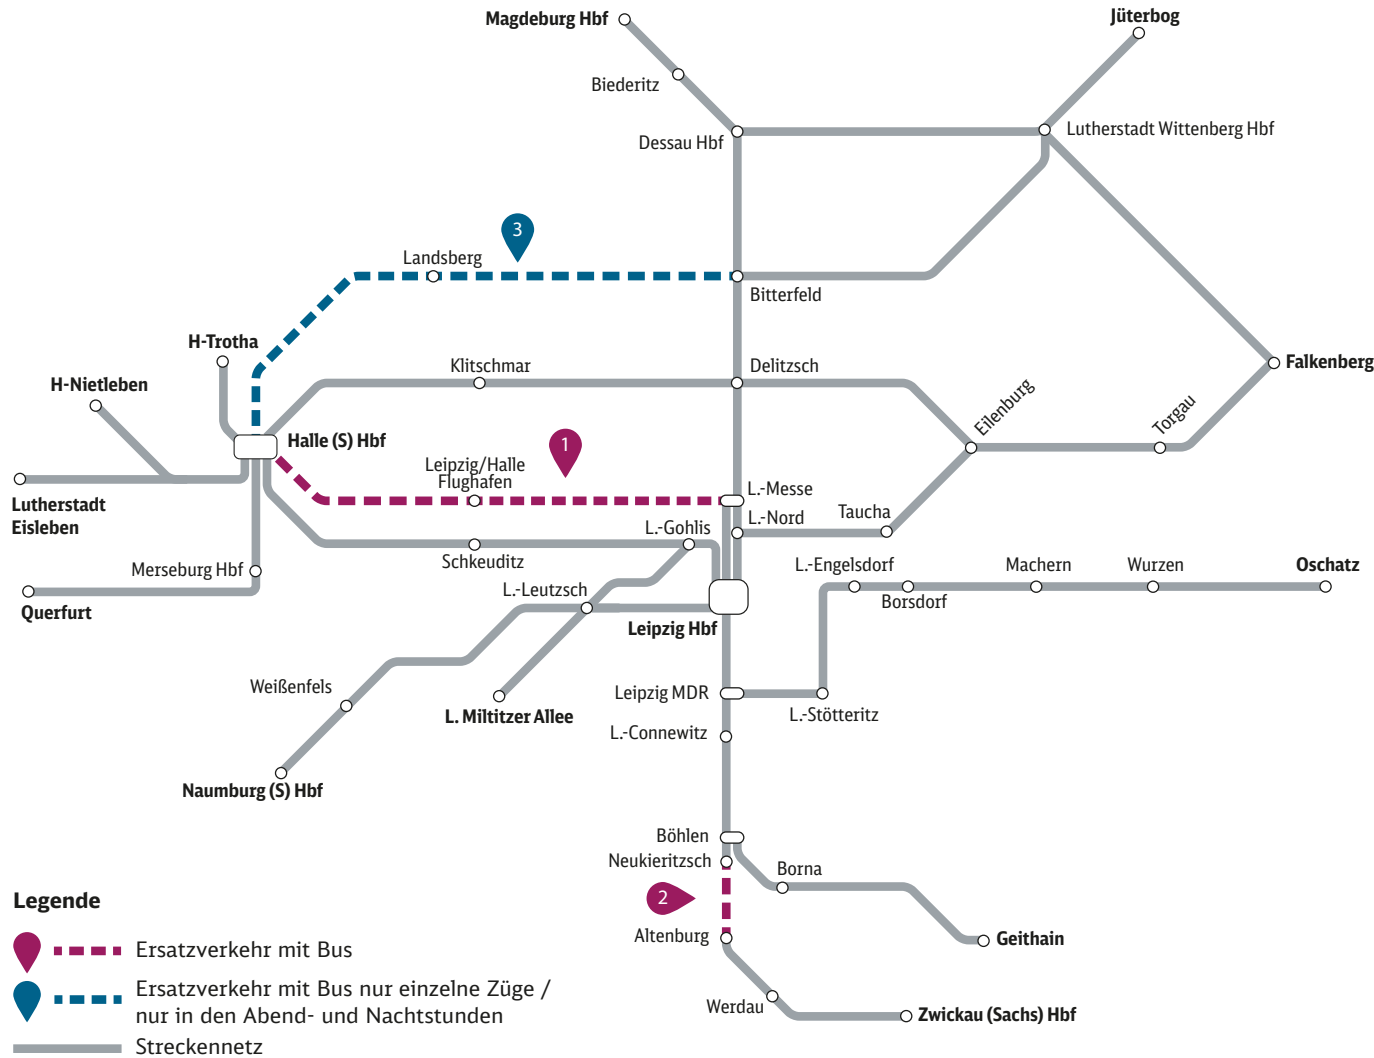

Fahrplanänderungen im April

Sehr geehrte Fahrgäste,
wegen Bauarbeiten kommt es im Mitteldeutschen S-Bahn-Netz zu folgenden Ausfällen mit Ersatzverkehr mit Bus (Auszug):

- 1 **27. März – 17. April**
S5 Umleitung Leipzig Hbf ◀▶ Halle Hbf über Schkeuditz
S5X Ausfall mit EV Halle Hbf ◀▶ Flughafen Leipzig/Halle
- 2 **3. April – 17. Mai**
S5 S5X Neukieritzsch ◀▶ Altenburg
- 3 **1. Januar – 5. Juni (jeweils 22 bis 5 Uhr)**
S8 Bitterfeld ◀▶ Halle Hbf

Legende

- Ersatzverkehr mit Bus
- Ersatzverkehr mit Bus nur einzelne Züge / nur in den Abend- und Nachtstunden
- Streckennetz

Achten Sie auf dieses Symbol, das Ihnen die Orientierung erleichtert. Alle Ersatzhaltestellen und Busse sind damit gekennzeichnet.