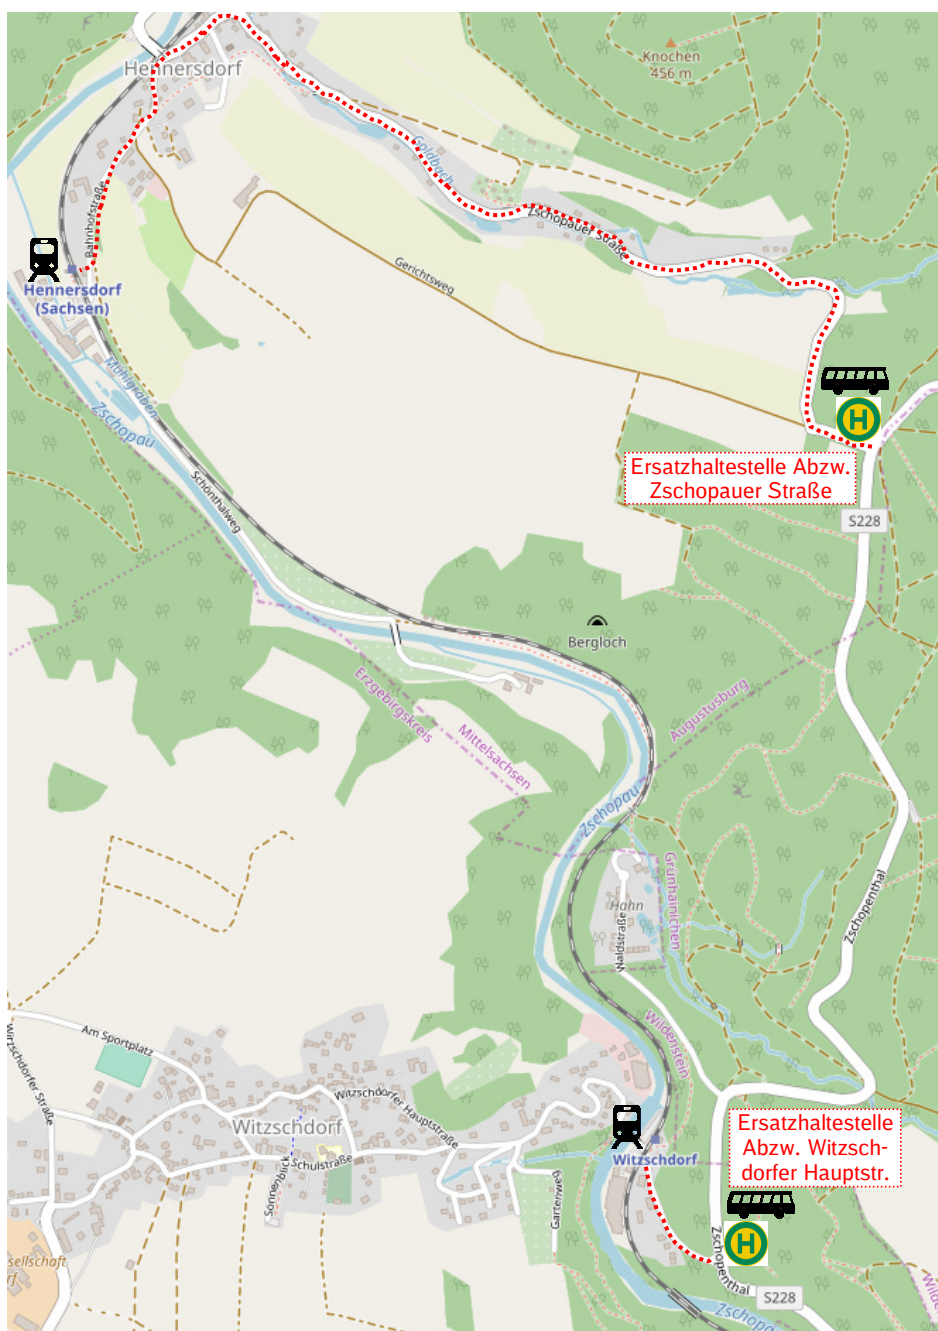

+++ Haltestellen des Schienenersatzverkehrs in Hennersdorf (Sachs) und Witzschdorf am 17. März 2021 +++

in Hennersdorf (Sachs): → Hst. Abzw. Zschopauer Straße

in Witzschdorf: → Hst. Abzw. Witzschdorfer Hauptstr.

Sehr geehrte Reisende,
am 17. März 2021
(07:10 Uhr bis 16:40 Uhr) wird das Streckengleis Zschopau - Hennersdorf wegen Gleisbauarbeiten gesperrt. Die Zugleistungen fallen aus und werden durch Bus ersetzt.

Wegen der ungünstigen Verkehrslage bedient der Bus nicht unmittelbar die Bahnhaltelpunkte Hennersdorf (Sachs) und Witzschdorf. Hier werden Ersatzhaltestellen an der S 228 (Zschopenthal) eingerichtet.

Planen Sie bitte längere Wegezeiten zu den Ersatzhaltestellen ein und nutzen Sie ggfs. eine frühere Verbindung, um Ihr Ziel pünktlich zu erreichen!