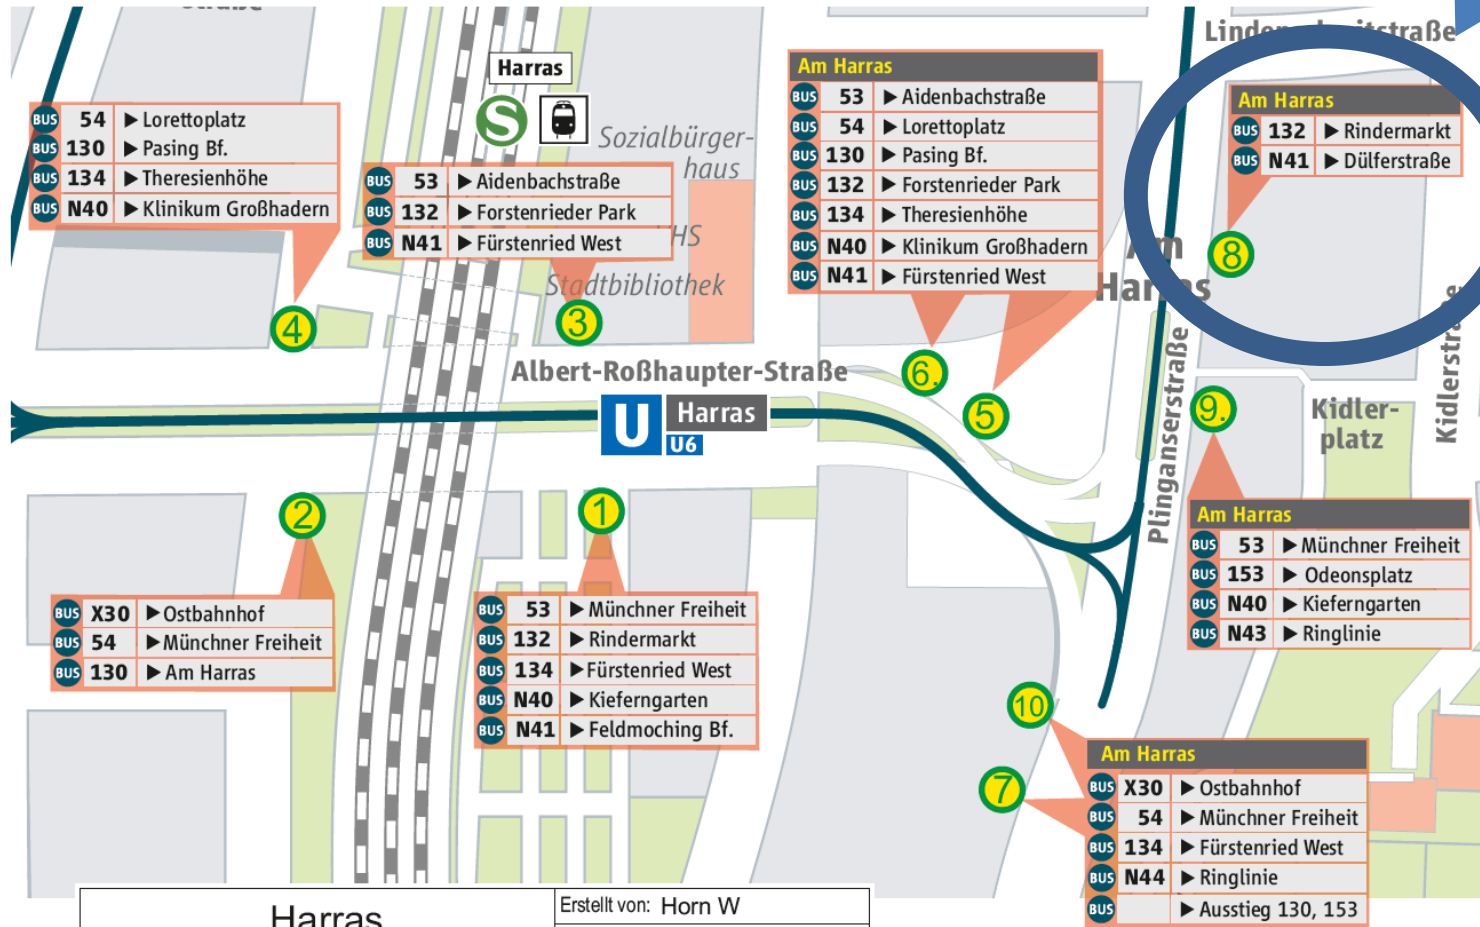

Harras Ausstieg „NEU“

<p>Harras Haltestellensituation Gültig ab 10.12.2017</p>	Erstellt von: Horn W
	Erstellt am: 23.03.2015
	Geändert von: Horn Wolfgang
	Geändert am: 01.09.2017

Harras Zusstieg „NEU“

<p>Harras Haltestellensituation Gültig ab 10.12.2017</p>	Erstellt von: Horn W
	Erstellt am: 23.03.2015
	Geändert von: Horn Wolfgang
	Geändert am: 01.09.2017