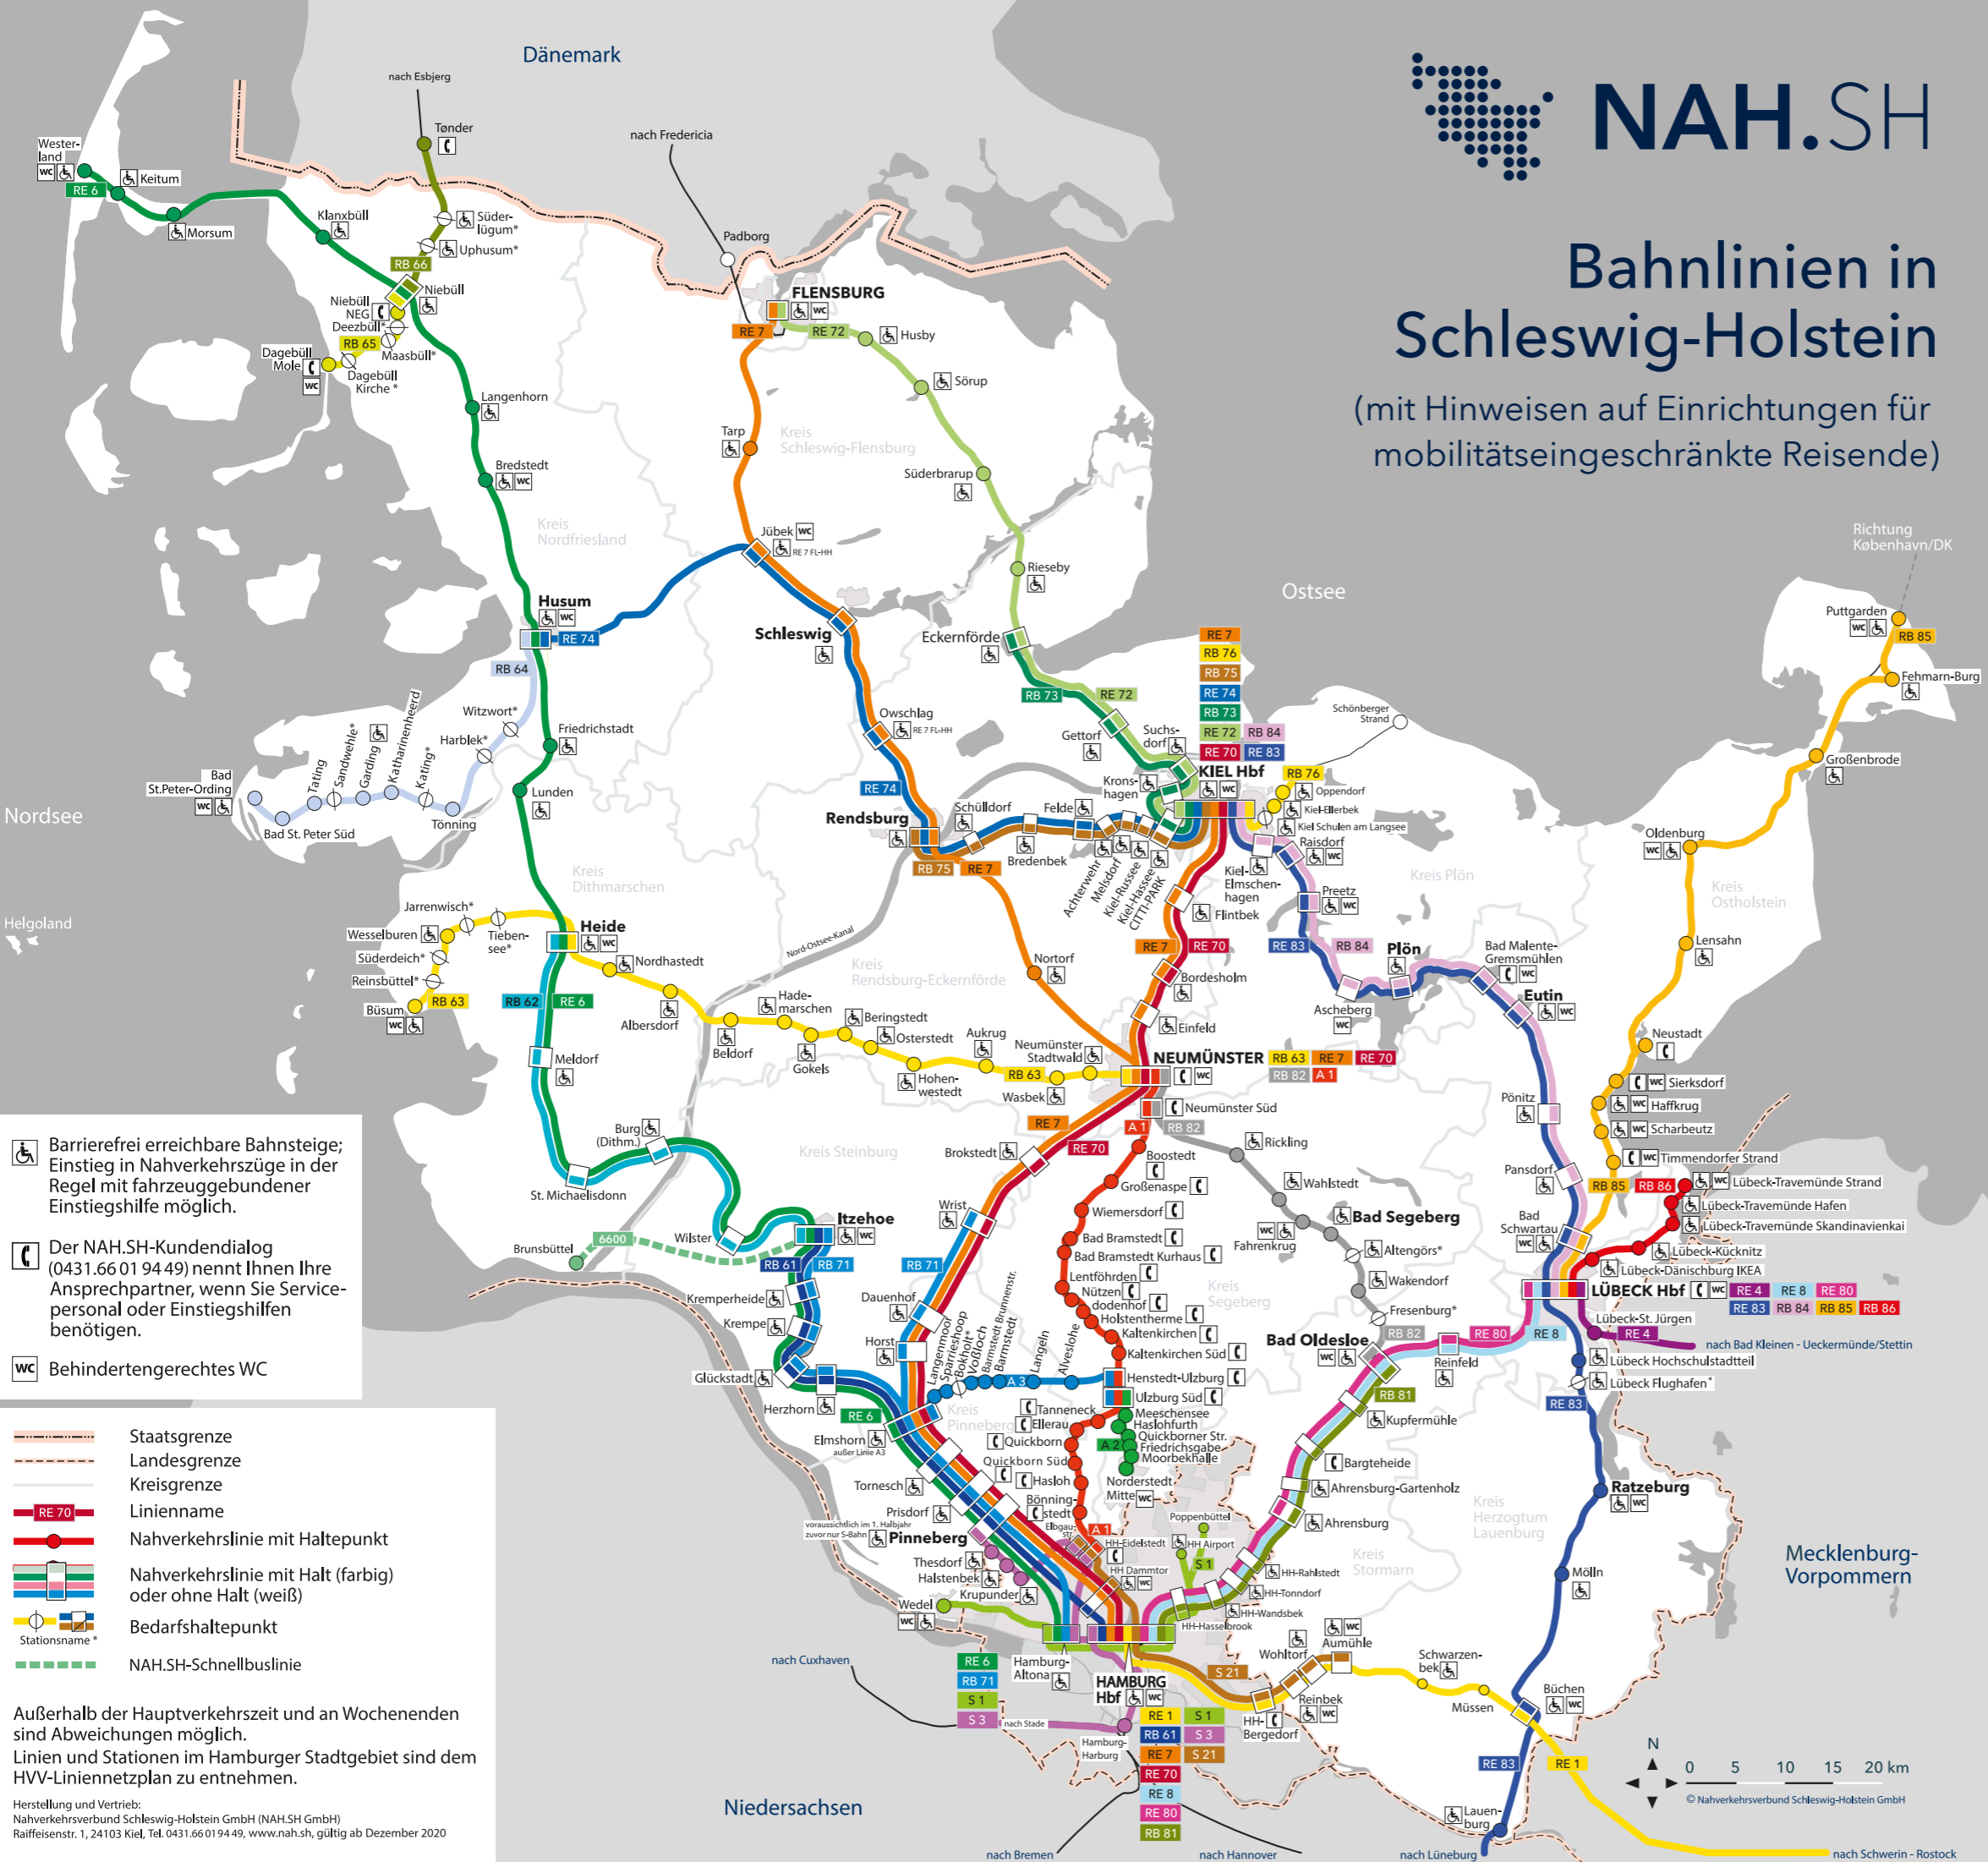

NAH.SH

Bahnlinien in Schleswig-Holstein

(mit Hinweisen auf Einrichtungen für
mobilitätseingeschränkte Reisende)

Barrierefrei erreichbare Bahnsteige;
Einstieg in Nahverkehrszüge in der
Regel mit fahrzeuggebundener
Einstiegshilfe möglich.

Nahverkehrslinie mit Haltepunkt

Nahverkehrslinie mit Halt (farbig)
oder ohne Halt (weiß)

Bedarfshaltepunkt

Stationsname *

NAH.SH-Schnellbuslinie

Außerhalb der Hauptverkehrszeit und an Wochenenden
sind Abweichungen möglich.
Linien und Stationen im Hamburger Stadtgebiet sind dem
HVV-Liniennetzplan zu entnehmen.