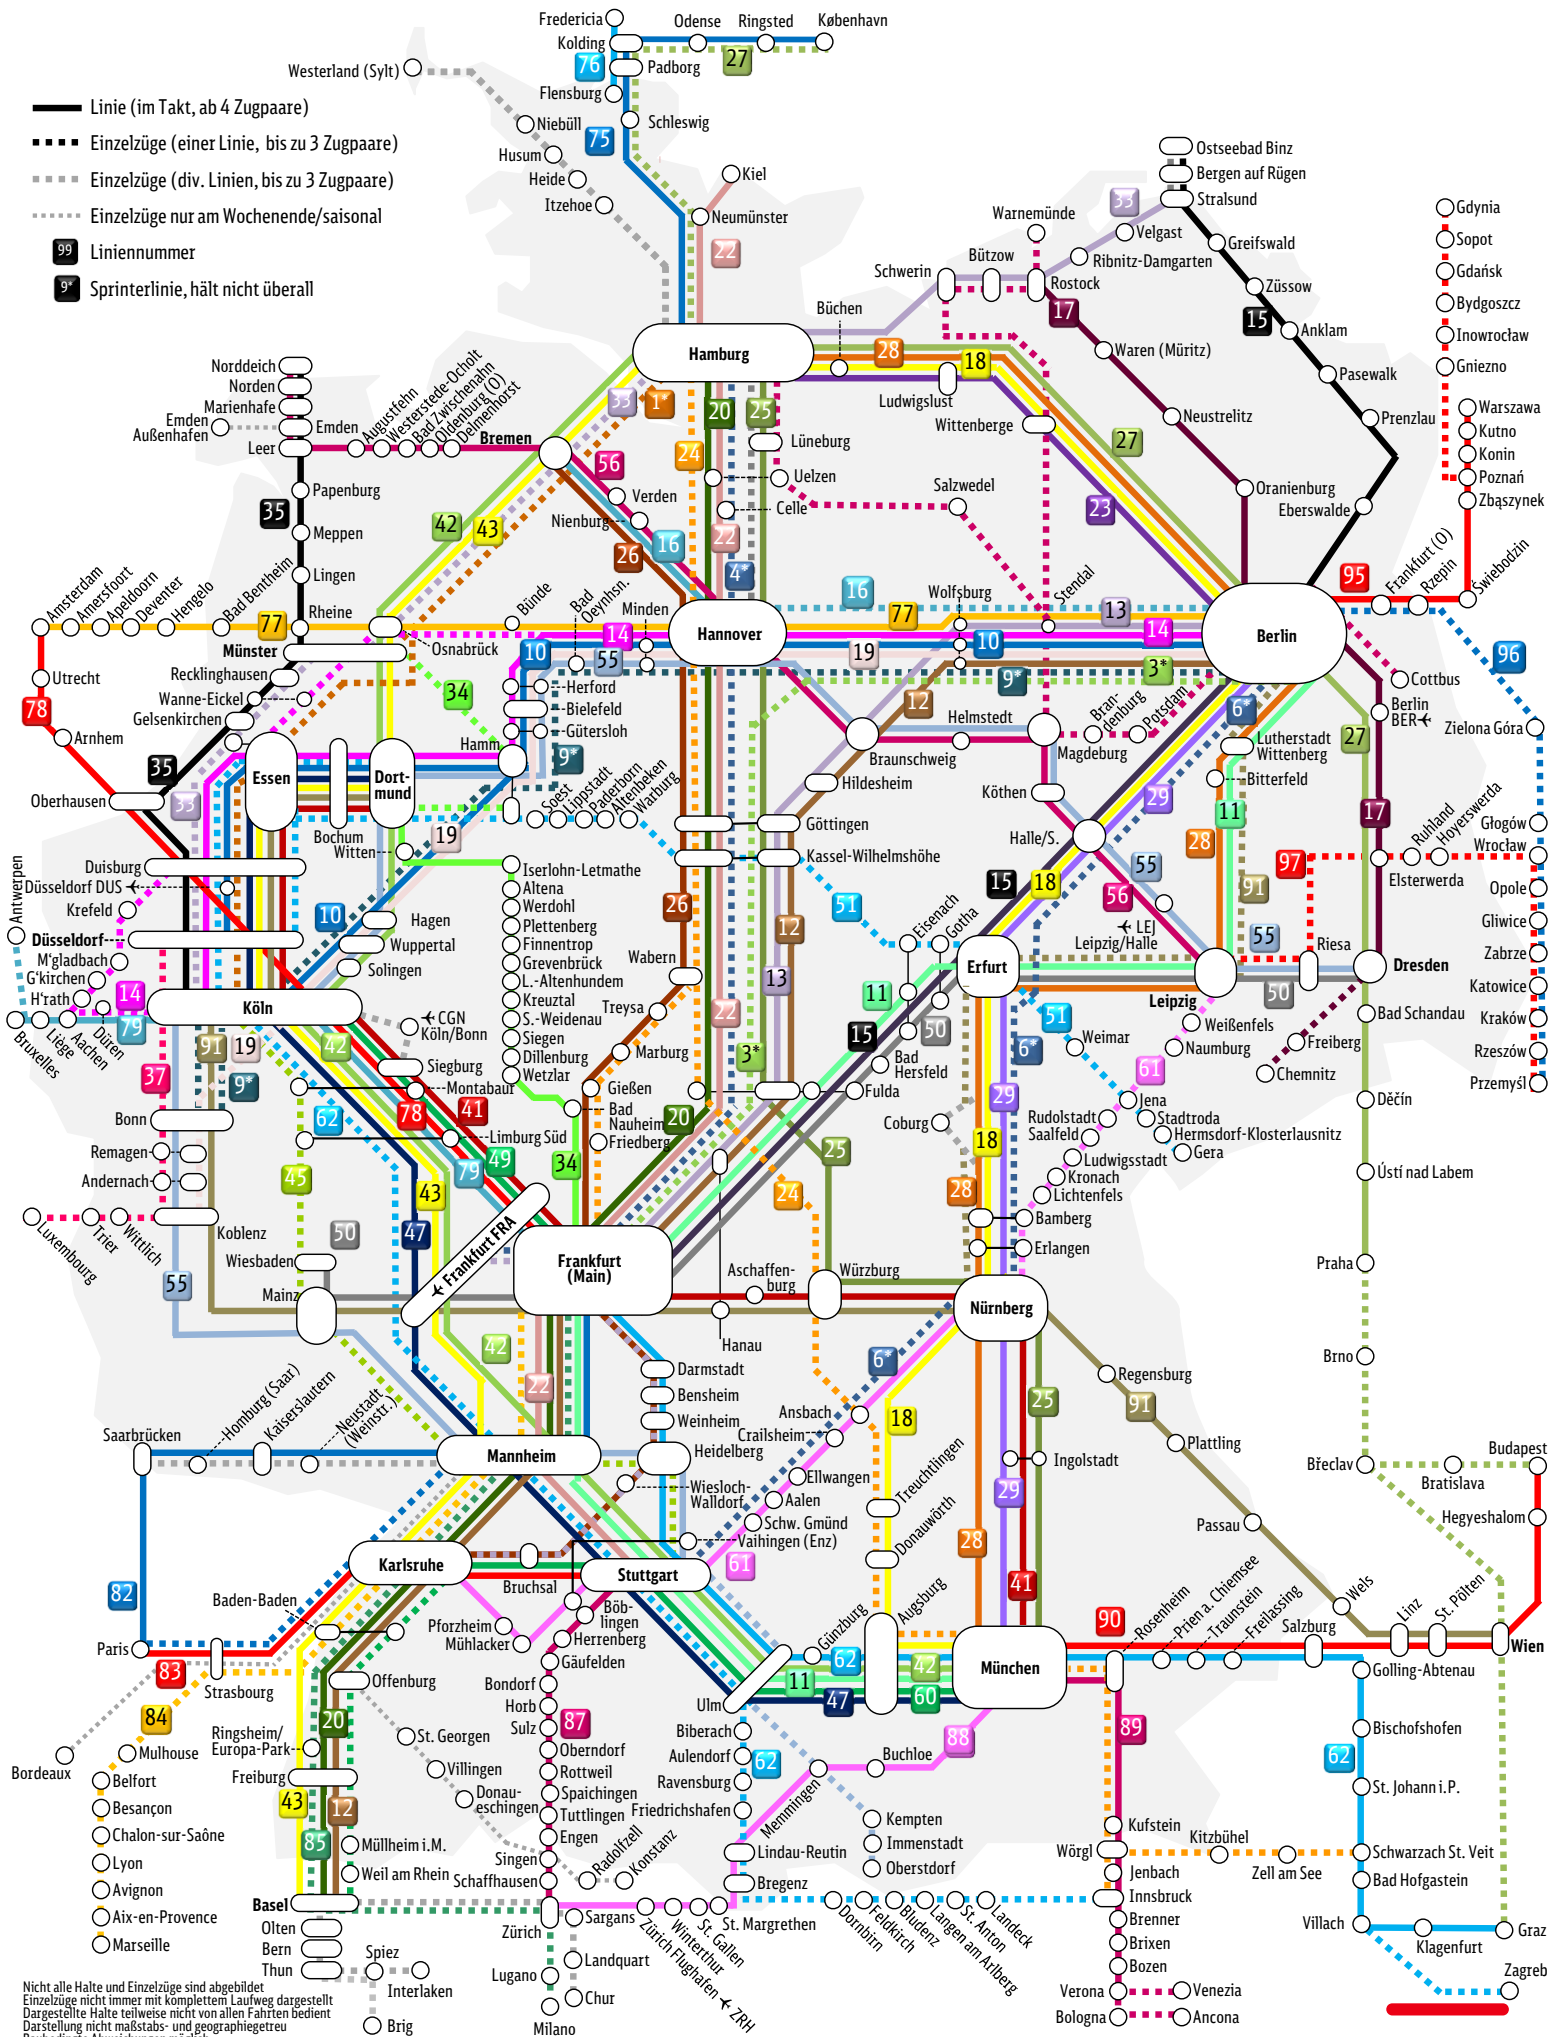

ICE/IC Streckennetz

Fahrplan 2026 | Stand 12/2025

- Linie (im Takt, ab 4 Zugpaare)
- Einzelzüge (einer Linie, bis zu 3 Zugpaare)
- Einzelzüge (div. Linien, bis zu 3 Zugpaare)
- Einzelzüge nur am Wochenende/saisonal
- 99 Liniennummer
- 9* Sprinterlinie, hält nicht überall