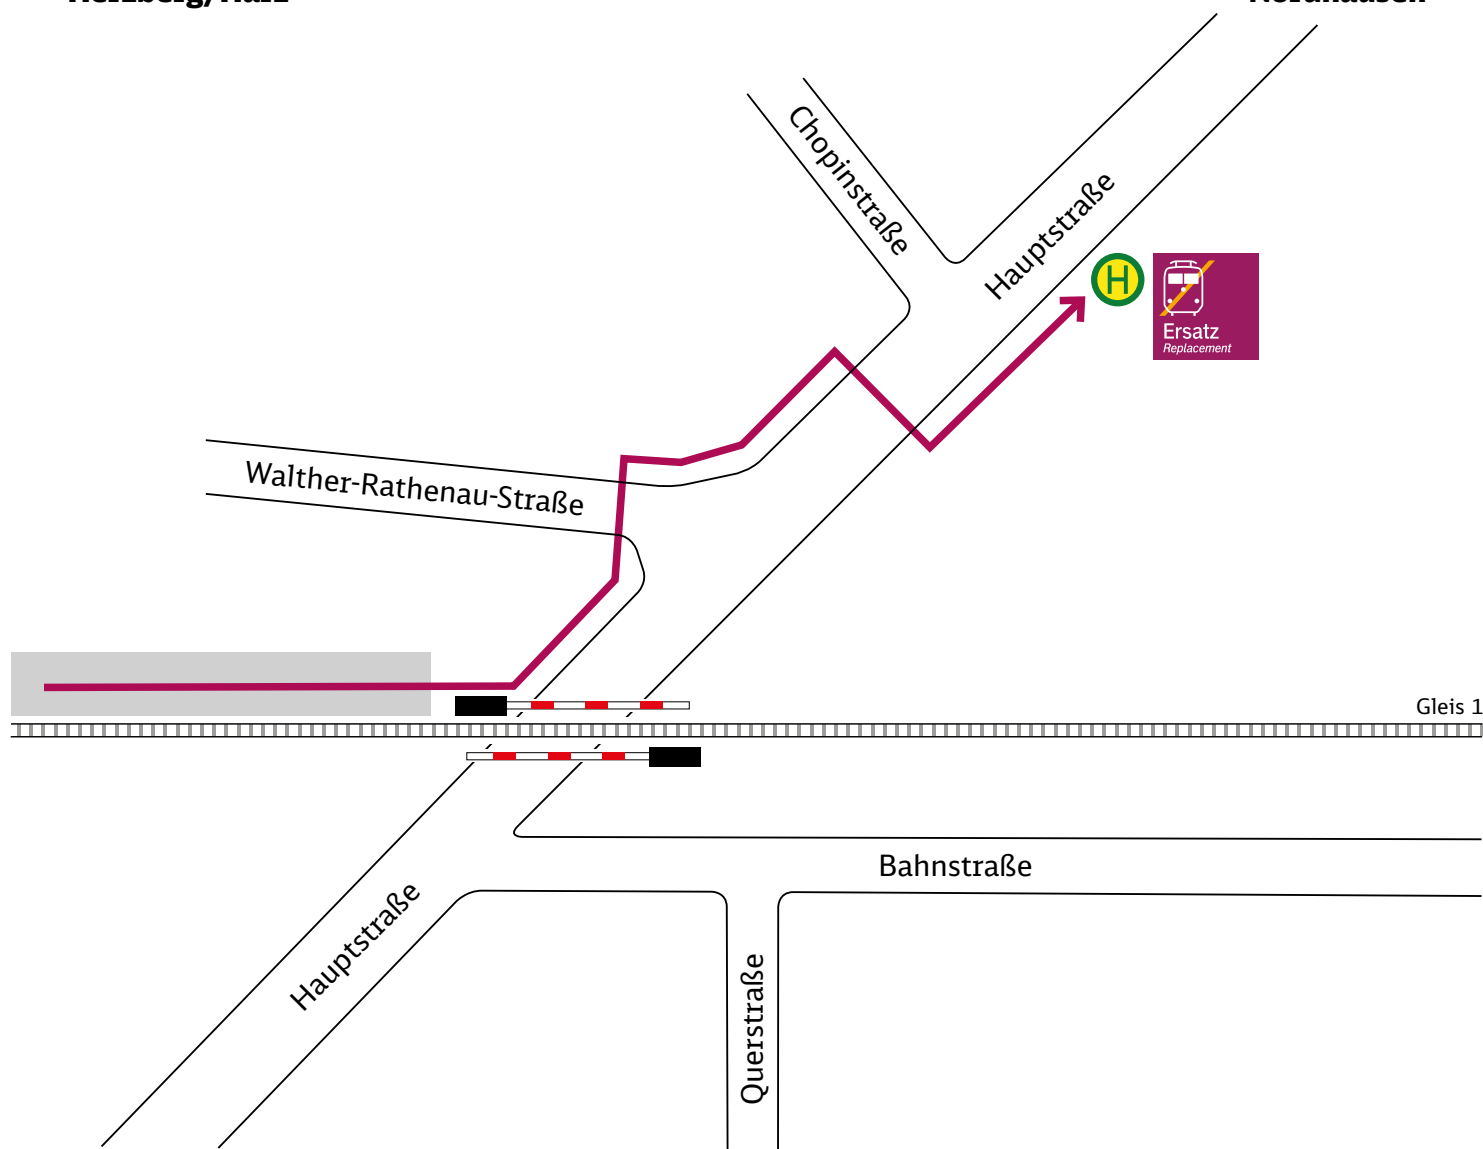

Ihr Weg zur Ersatzhaltestelle

Nordhausen-Salza

← Herzberg/Harz

Nordhausen →

Haltestelle: Ndh-Salza-Hauptstraße

Wegbeschreibung:

Der Ersatzverkehr mit Bussen befindet sich in der Hauptstraße (Fußweg ca 100m).

Zeichenerklärung: → Fußweg/Durchgang

Haltestelle: Bus Ersatzverkehr