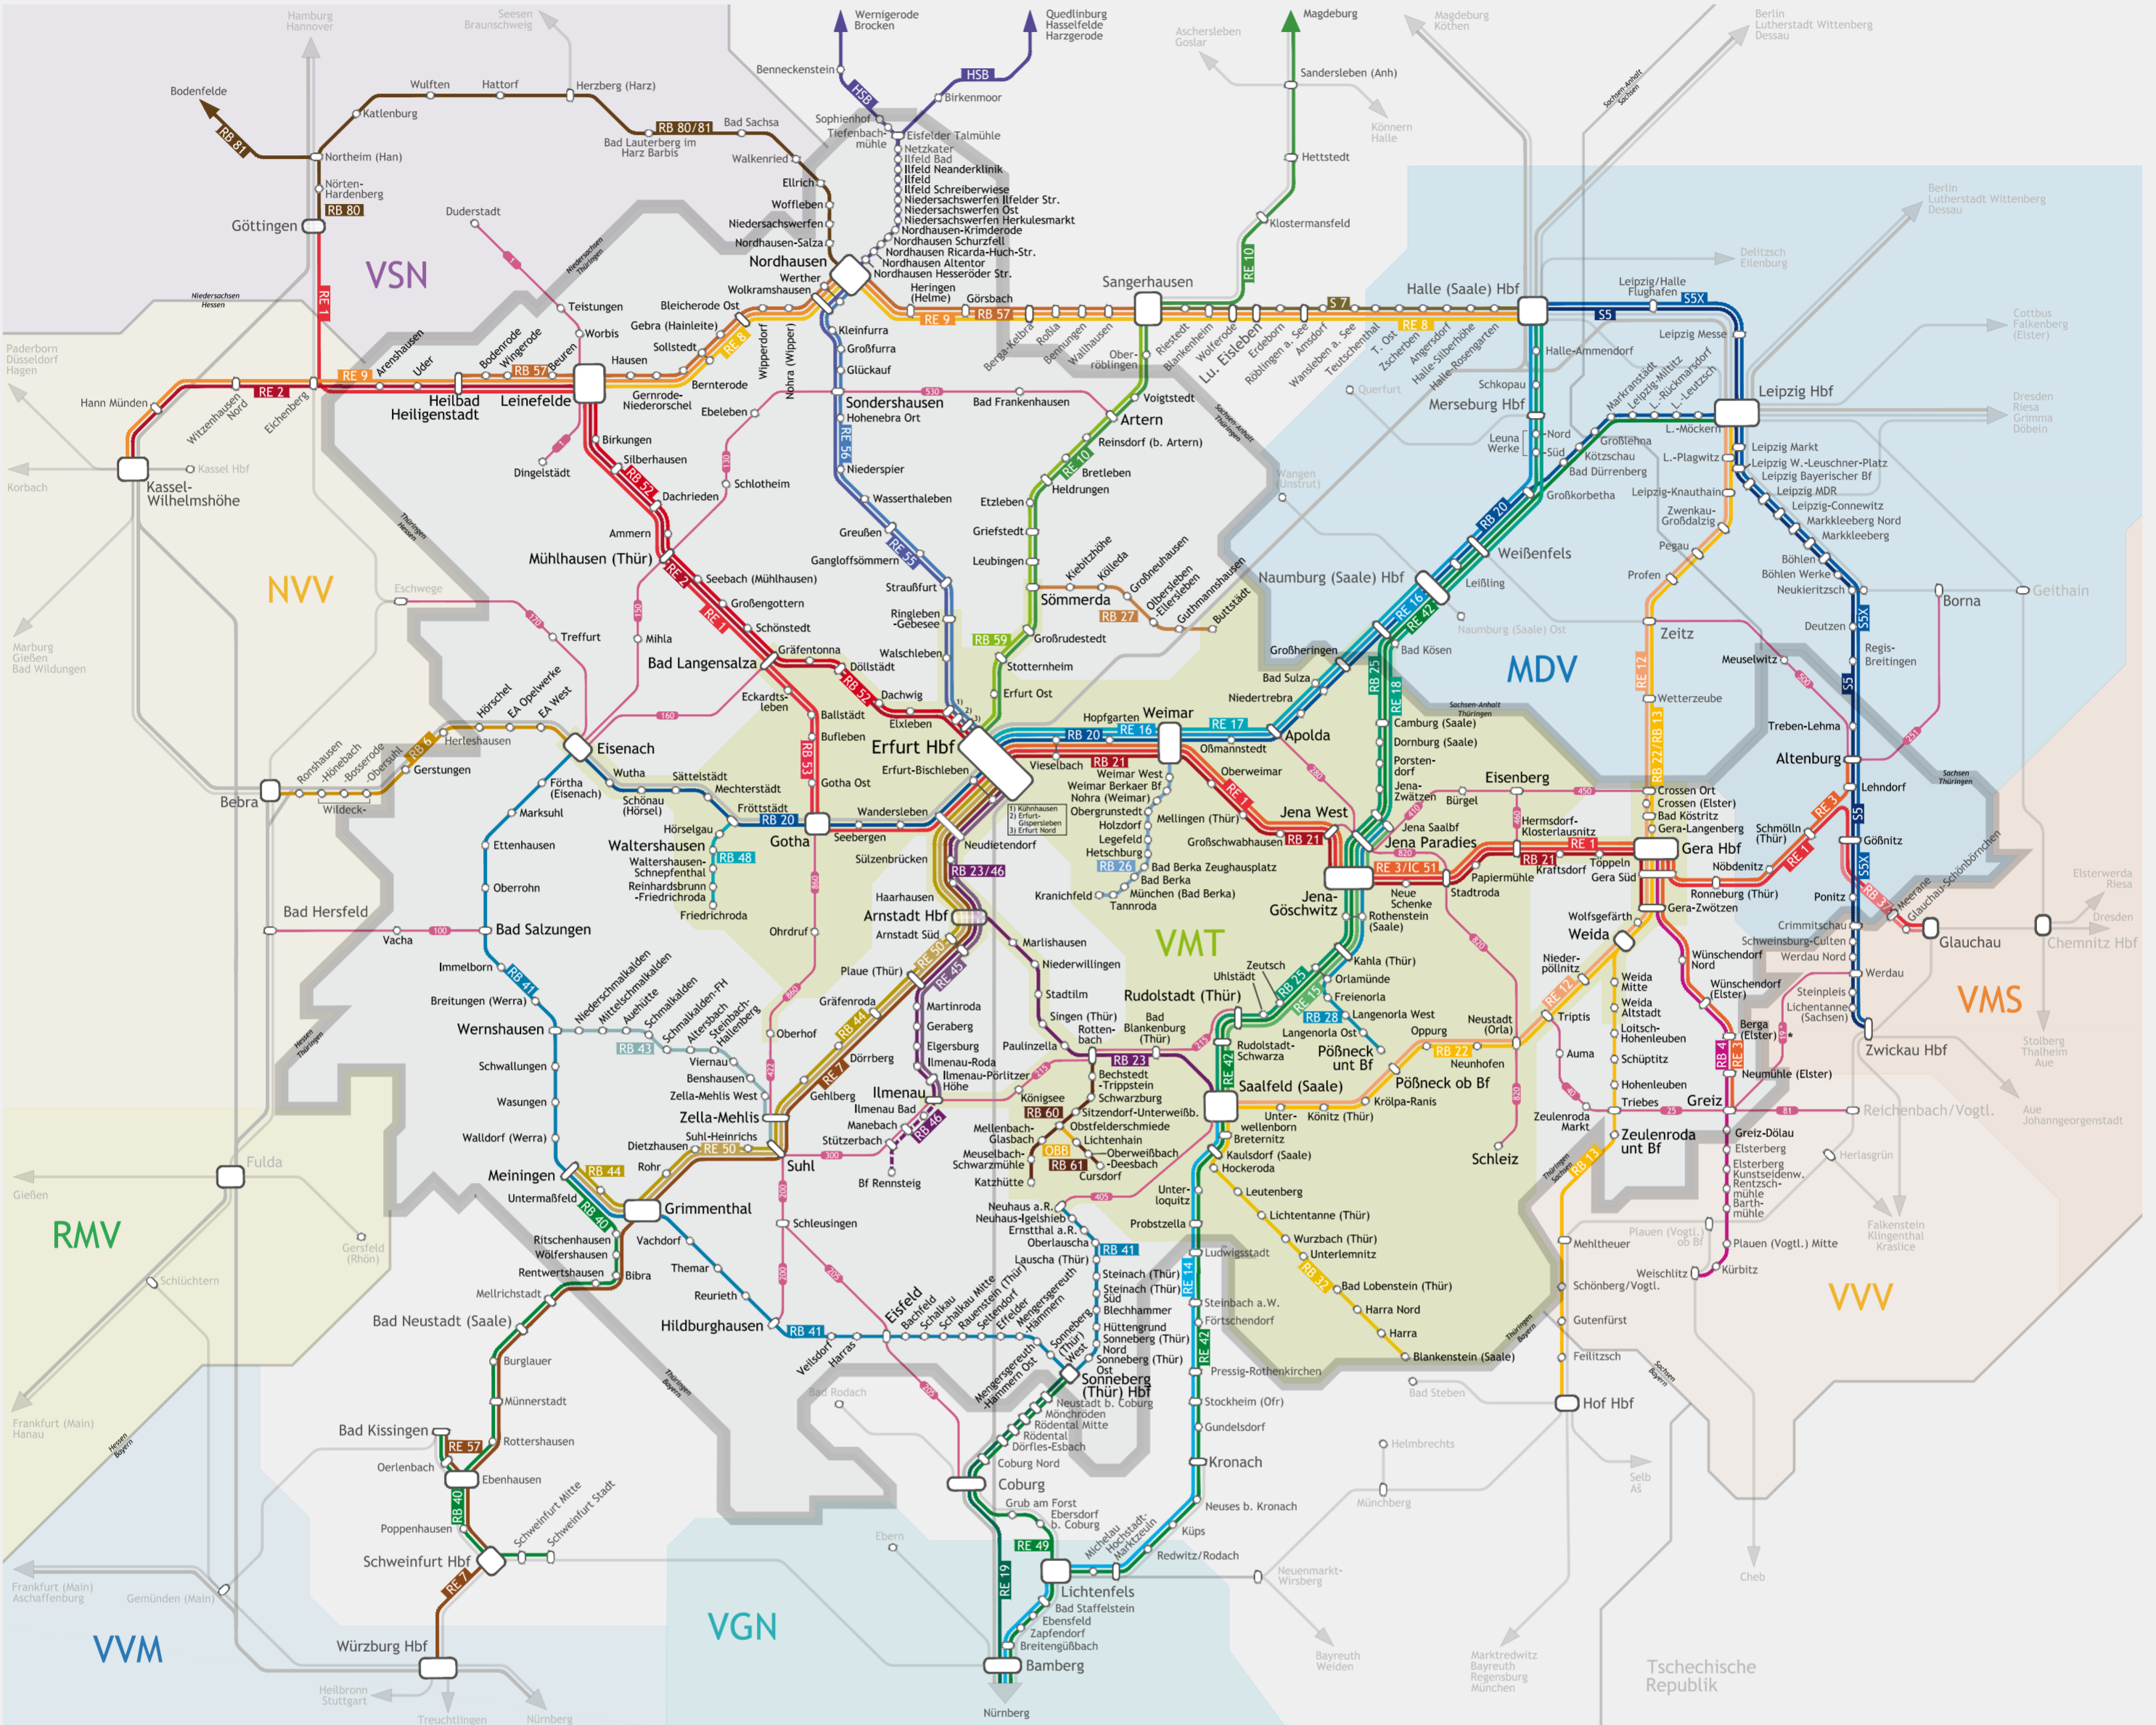

Linienetz Freistaat Thüringen

- Regionalbahn (RB)**
Halt in der Regel an allen Stationen
- RB 4 Gera - Greiz - Weischlitz
 - RB 6 Eisenach - Bebra
 - RB 13 Gera - Zeulenroda unt Bf - Hof
 - RB 20 Eisenach - Erfurt - Naumburg - Leipzig
 - RB 21 Erfurt - Weimar - Jena - Gera
 - RB 22 Leipzig - Gera - Saalfeld
 - RB 23 Erfurt - Arnstadt - Saalfeld
 - RB 25 Saalfeld - Jena - Naumburg - Halle
 - RB 26 Weimar - Kranichfeld
 - RB 27 Sömmerda - Buttstädt
 - RB 28 Jena Saalb - Pöneck unt Bf
 - RB 32 Saalfeld - Bad Lobenstein - Blankenstein
 - RB 37 Gößnitz - Glauchau
 - RB 40 Meiningen - Schweinfurt
 - RB 41 Eisenach - Meiningen - Sonneberg - Neuhaus a. R.
 - RB 43 Wernshausen - Schmalkalden - Zella-Mehlis - Suhl
 - RB 44 Erfurt - Meiningen
 - RB 46 Erfurt - Ilmenau (- Rennsteig)
 - RB 48 Fröttstädt - Friedrichroda
 - RB 52 Erfurt - Leinefelde
 - RB 53 Gotha - Bad Langensalza
 - RB 57 Heilbad Heiligenstadt - Nordhausen (- Sangerhausen)
 - RB 59 Erfurt - Sangerhausen
 - RB 60 Rottenbach - Katzhütte
 - RB 80 Nordhausen - Göttingen
 - RB 81 Nordhausen - Bodenfelde

- Regionalexpress (RE)**
Halt an ausgewählten Stationen
- RE 1 Göttingen - Erfurt - Gera - Glauchau
 - RE 2 Erfurt - Bad Langensalza - Leinefelde - Kassel
 - RE 3 Erfurt - Jena - Gera - Altenburg/Greiz
 - RE 7 Erfurt - Grimmenthal - Würzburg
 - RE 8 Leinefelde - Sangerhausen - Halle
 - RE 9 Kassel - Nordhausen - Sangerhausen - Halle
 - RE 10 Erfurt - Sangerhausen - Magdeburg
 - RE 12 Leipzig - Gera - Saalfeld
 - RE 14 Saalfeld - Bamberg - Nürnberg
 - RE 15 Saalfeld - Jena Saalb
 - RE 16 Erfurt - Naumburg - Halle
 - RE 17 Erfurt - Naumburg
 - RE 18 Jena-Göschwitz - Naumburg - Halle
 - RE 19 Sonneberg - Coburg - Bamberg - Nürnberg
 - RE 42 Leipzig - Jena - Saalfeld - Nürnberg
 - RE 45 Erfurt - Ilmenau
 - RE 49 Sonneberg - Coburg - Nürnberg
 - RE 50 Erfurt - Zella-Mehlis - Meiningen
 - RE 55 Nordhausen - Erfurt
 - RE 56 Nordhausen - Erfurt
 - RE 57 Bad Kissingen - Ebenhausen - Würzburg