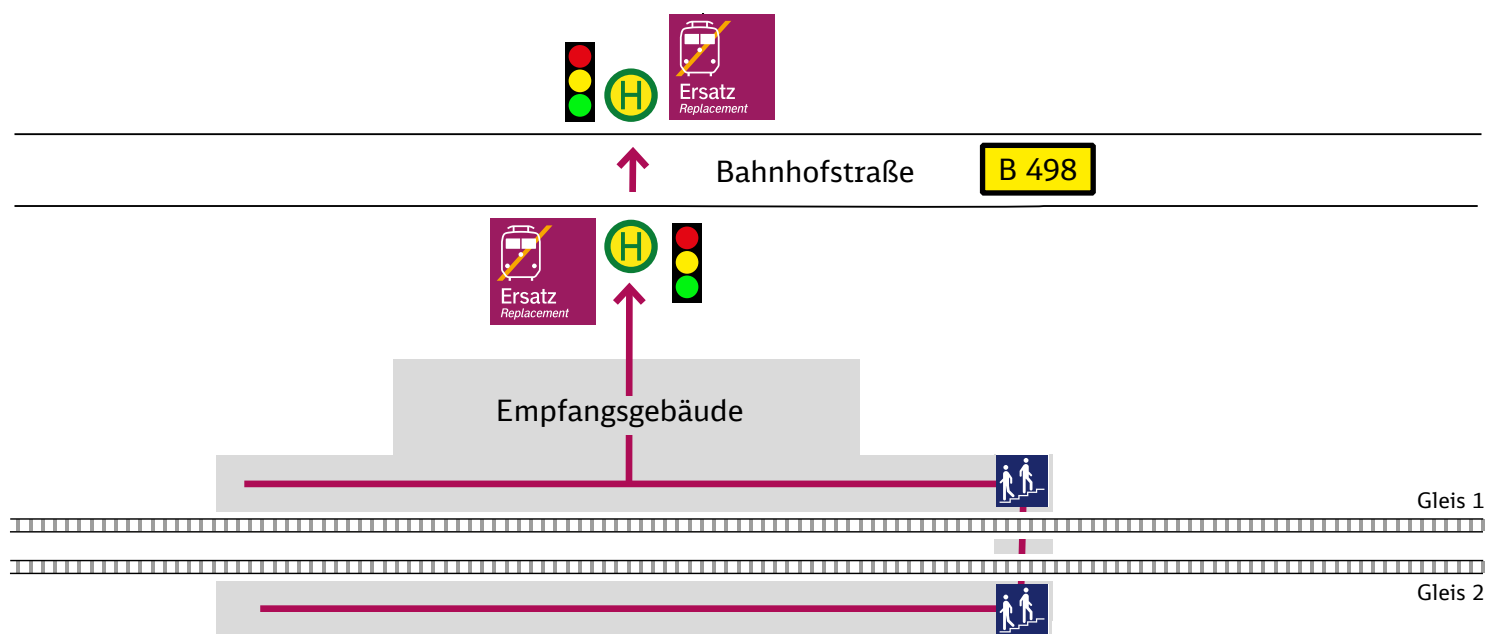

# Ihr Weg zur Ersatzhaltestelle

Oker

← Goslar

Wernigerode/  
Braunschweig/Bad Harzburg →

Stadtstieg

Eulenburg

Eichenweg

**Haltestelle: Oker**

**Wegbeschreibung:**

Der Ersatzverkehr mit Bussen befindet sich auf dem Bahnhofsvorplatz.

**Zeichenerklärung:** → Fußweg/Durchgang

Treppe

Haltestelle: Bus Ersatzverkehr