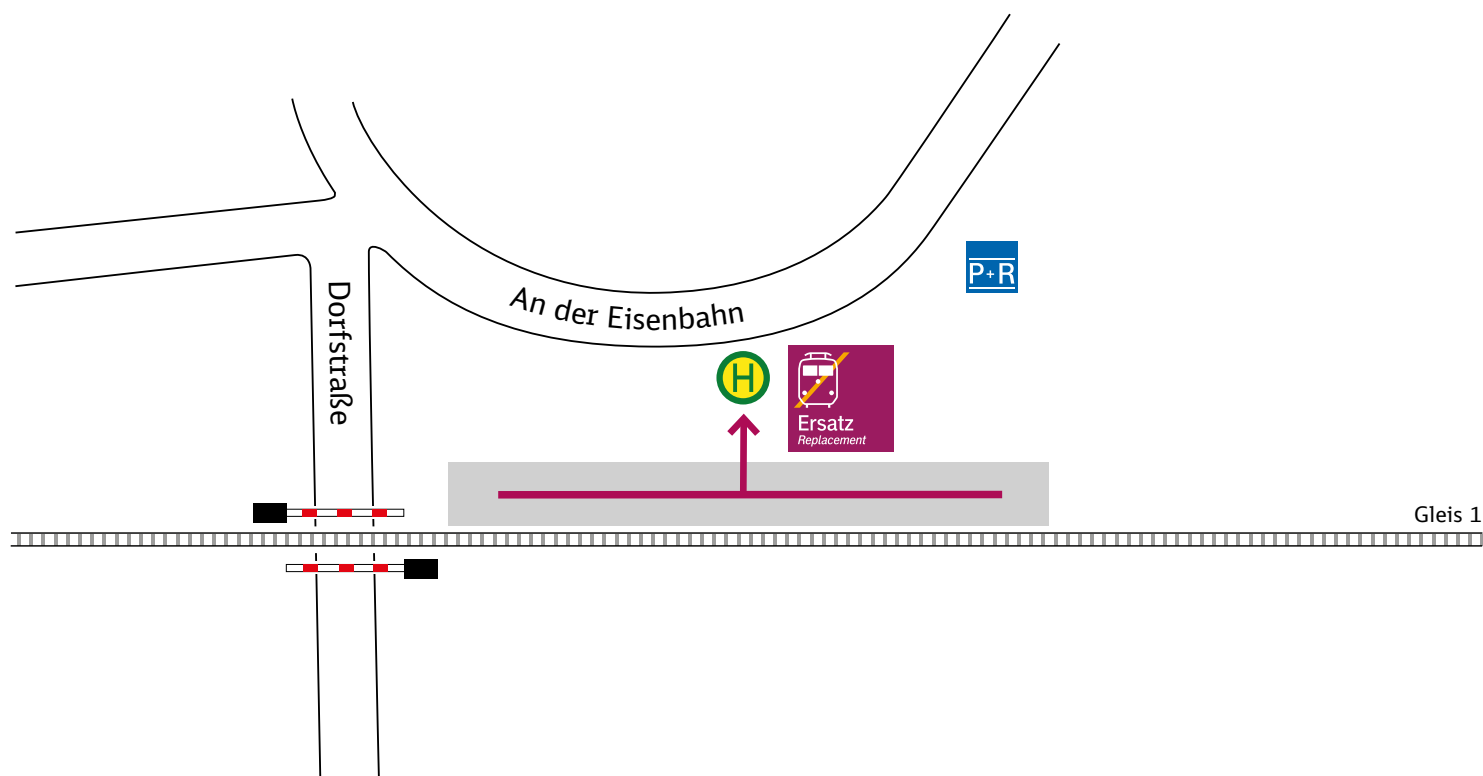

Ihr Weg zur Ersatzhaltestelle

Uslar

← Bodenfelde

Northeim →

Haltestelle: Uslar Bahnhof

Wegbeschreibung:

Die Ersatzhaltestelle für den Schienenersatzverkehr befindet sich am Bahnhofsvorplatz.

Zeichenerklärung: → Fußweg/Durchgang

Haltestelle: Bus Ersatzverkehr