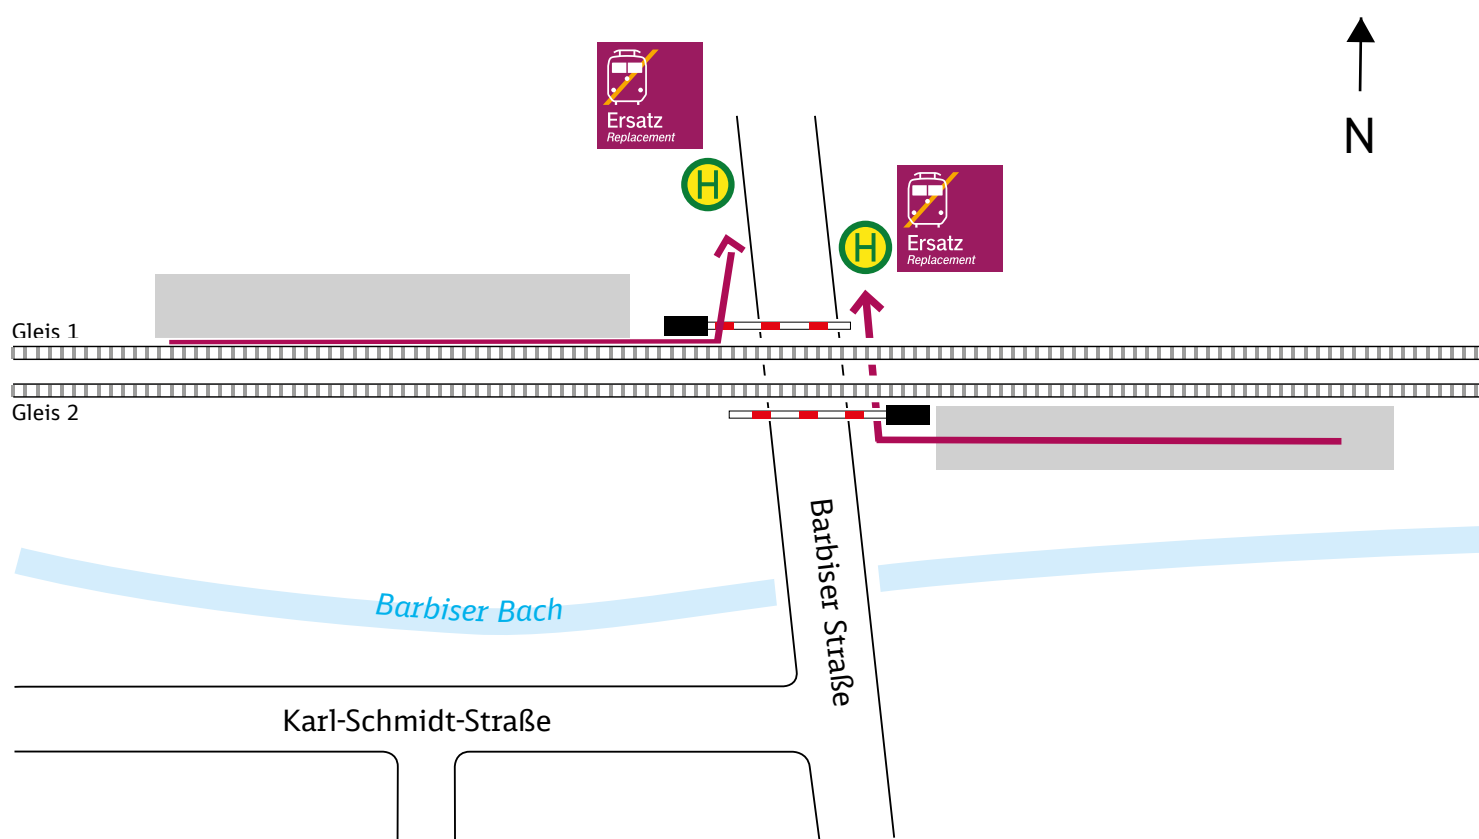

Ihr Weg zur Ersatzhaltestelle

Bad Lauterberg/Barbis

← Herzberg/Harz

Nordhausen →

Haltestelle: Barbis Bahnhof /Nordseite

Wegbeschreibung:

Der Ersatzverkehr mit Bussen befindet sich in der Barbiser Straße.

Zeichenerklärung: → Fußweg/Durchgang

Haltestelle: Bus Ersatzverkehr