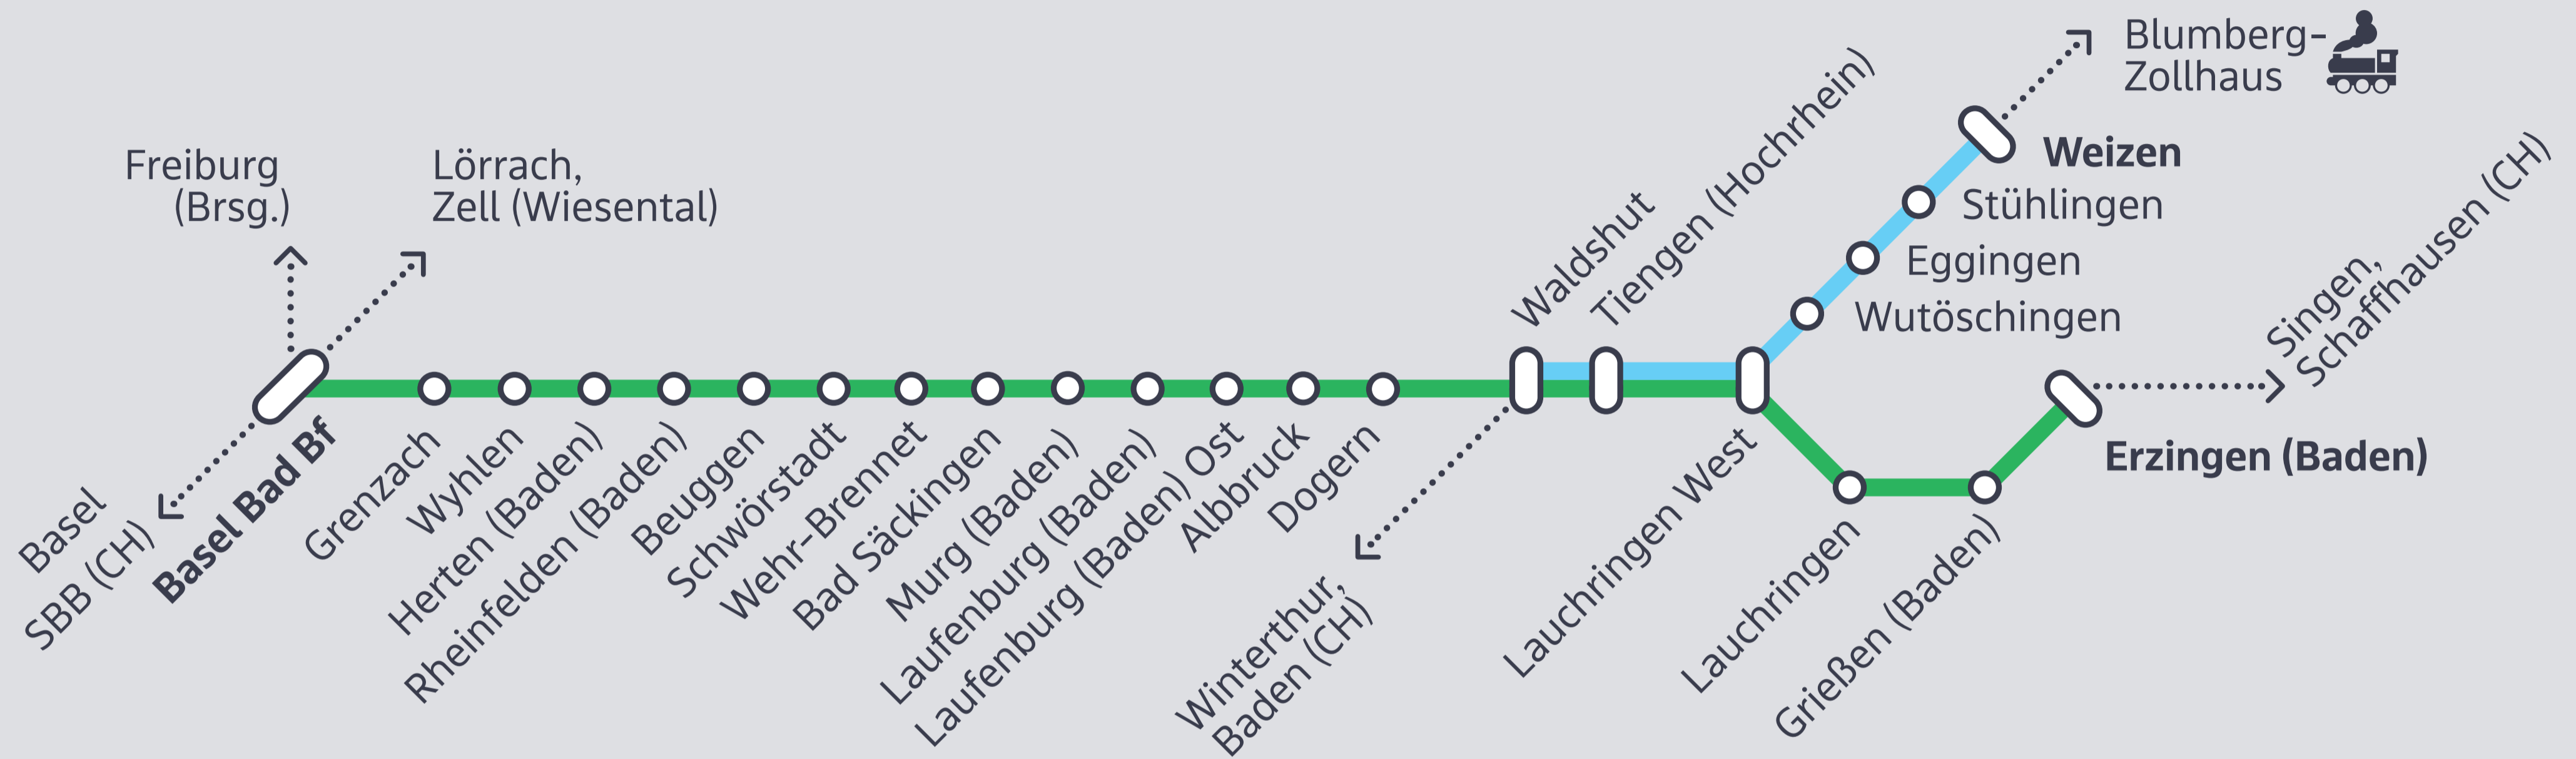

Hochrheinbahn

bwegt.de

Legende/Legend

- Halt/stop
-> Anschluss Nahverkehr/connection to local transport
- RB 30 DB Regio
- RB 37 DB Regio