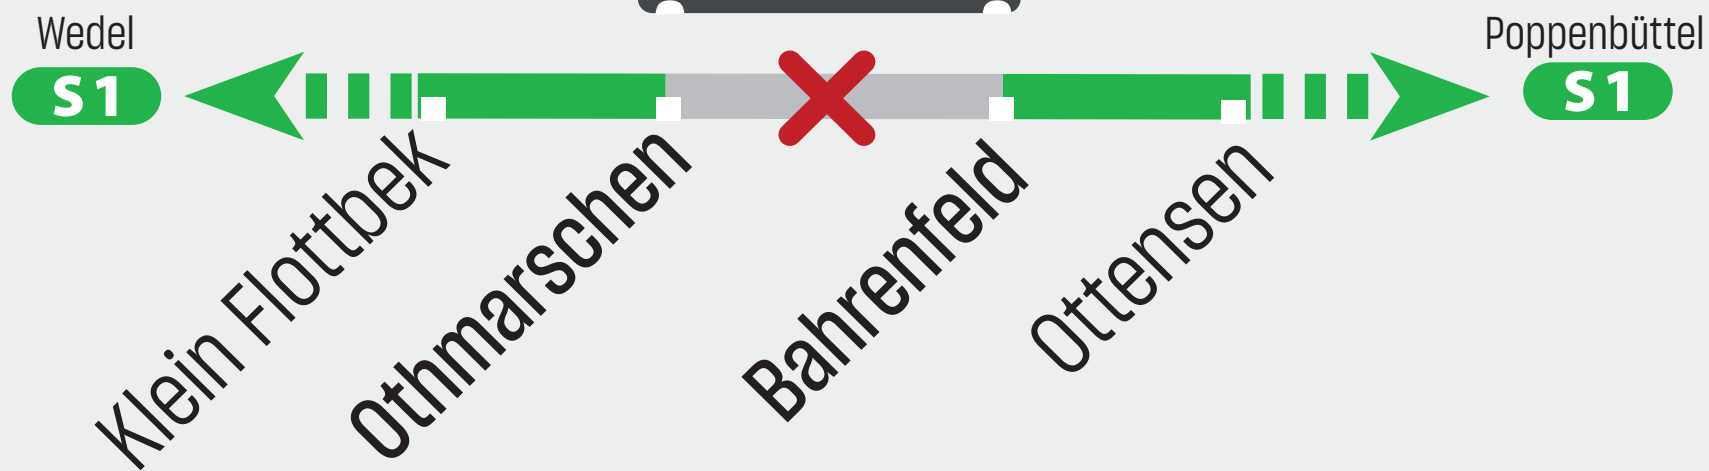

# Sperrung Closure

Sa Sat **19.10.** 1 Uhr -  
1 a.m.

So Sun **03.11.24** Betriebsende  
close of service

**S1**

Othmarschen ◀ ▶ Bahrenfeld

 Sperrung  
Closure  Ersatzbus  
Replacement bus

 Busse statt S-Bahnen /  
Buses instead of S-Bahn:  
**Othmarschen ◀ ▶ Bahrenfeld**