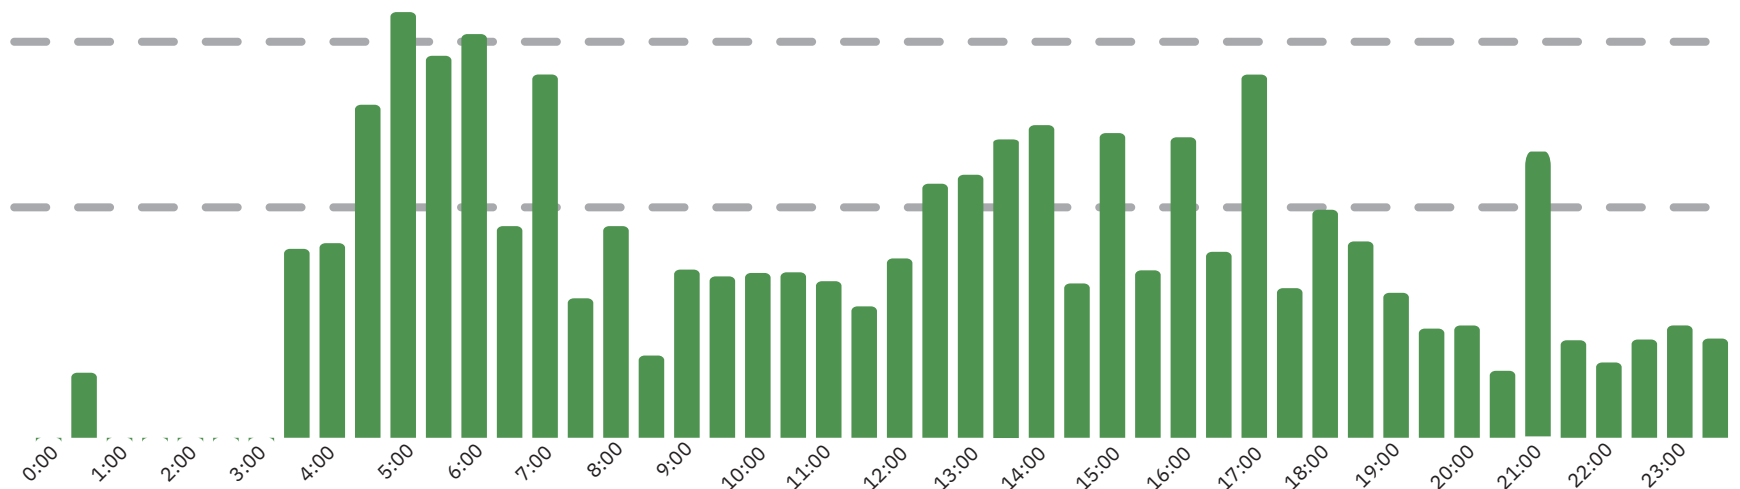

# Auslastung Ihrer S-Bahn

In Richtung Halle (Saale) erwarten wir für Ihre S-Bahnen montags – freitags an dieser Station folgende Auslastung:

In Richtung Leipzig erwarten wir für Ihre S-Bahnen montags – freitags an dieser Station folgende Auslastung: