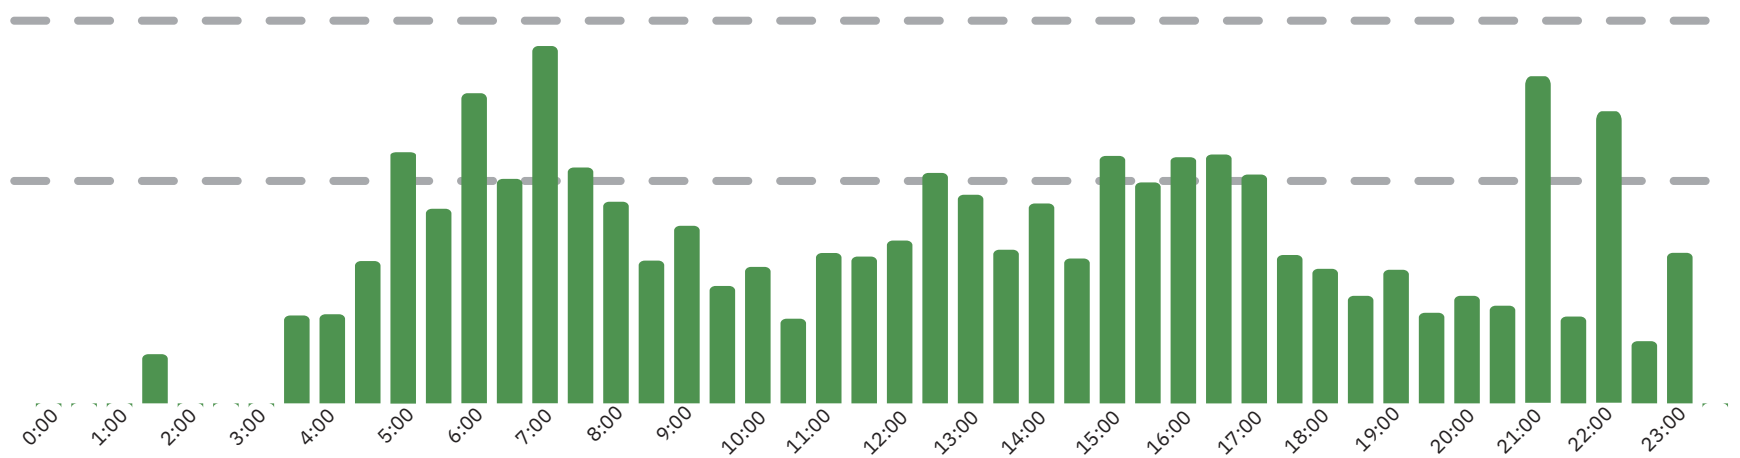

# Auslastung Ihrer S-Bahn

In Richtung Halle (Saale) erwarten wir für Ihre S-Bahnen montags – freitags an dieser Station folgende Auslastung:

In Richtung Leipzig erwarten wir für Ihre S-Bahnen montags – freitags an dieser Station folgende Auslastung: