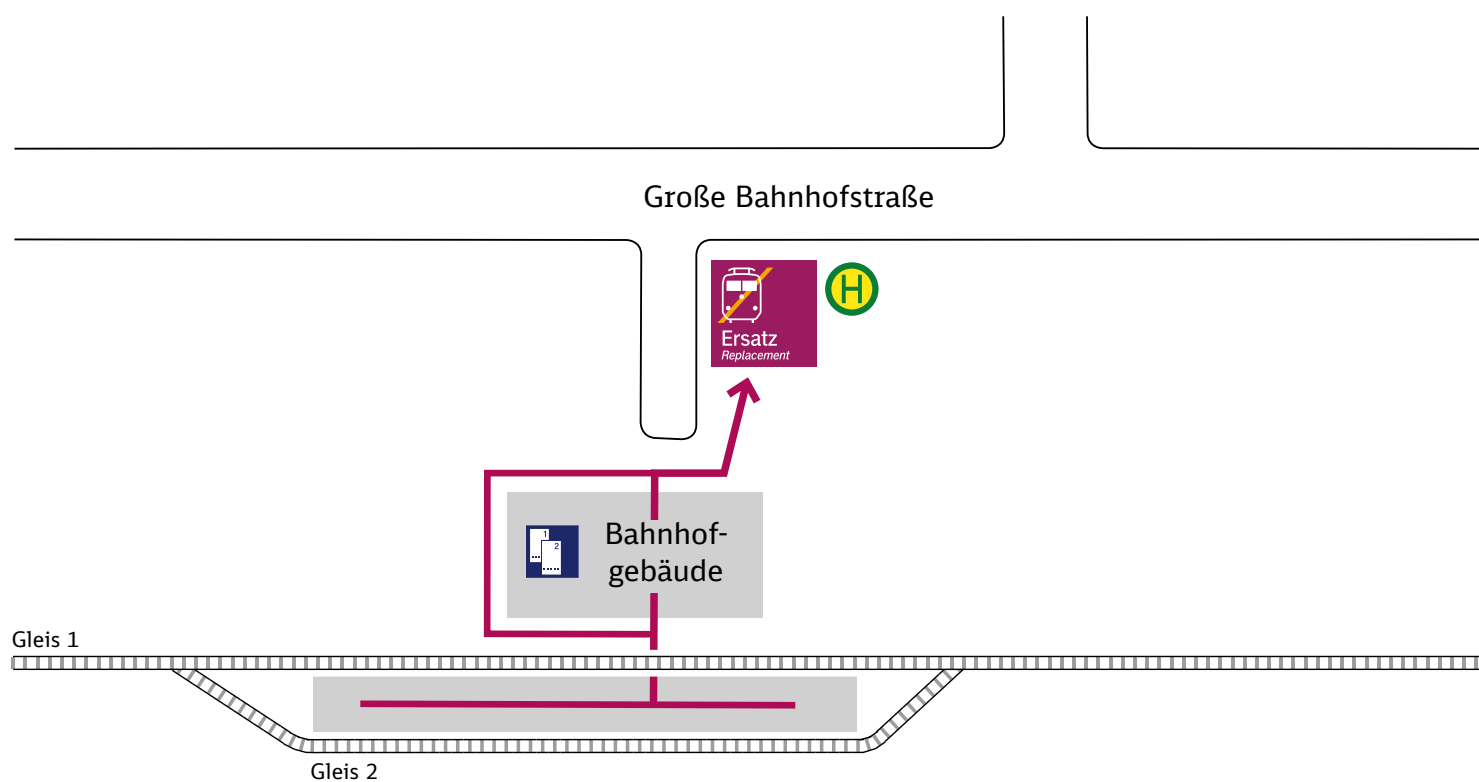

Ihr Weg zur Ersatzhaltestelle

Ellrich

← Herzberg/Harz

Nordhausen →

Haltestelle: Ellrich Bahnhof

Wegbeschreibung:

Der Ersatzverkehr mit Bussen befindet sich in der Großen Bahnhofstraße (Fußweg ca. 80 m, 5 min).

Zeichenerklärung: → Fußweg/Durchgang

Haltestelle: Bus Ersatzverkehr