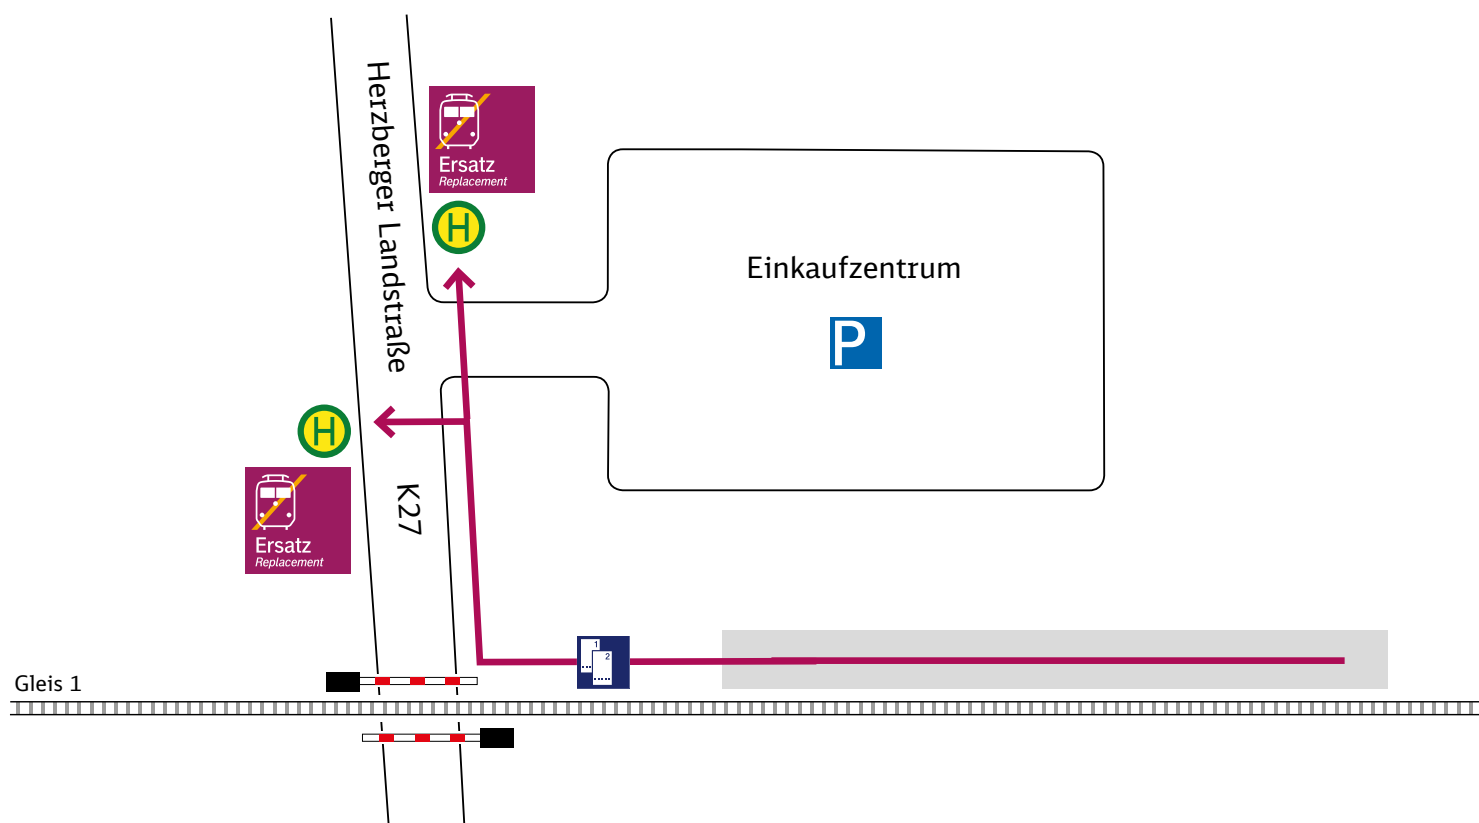

Ihr Weg zur Ersatzhaltestelle

Osterode am Harz (Leege)

← Braunschweig

Herzberg/Harz →

Haltestelle: Osterode am Harz/Leege

Wegbeschreibung:

Der Ersatzverkehr mit Bussen befindet sich an der vorhandenen Bushaltestelle „Osterode a.H. / Leege“ in der Herzberger Landstraße.

Zeichenerklärung: → Fußweg/Durchgang

Haltestelle: Bus Ersatzverkehr