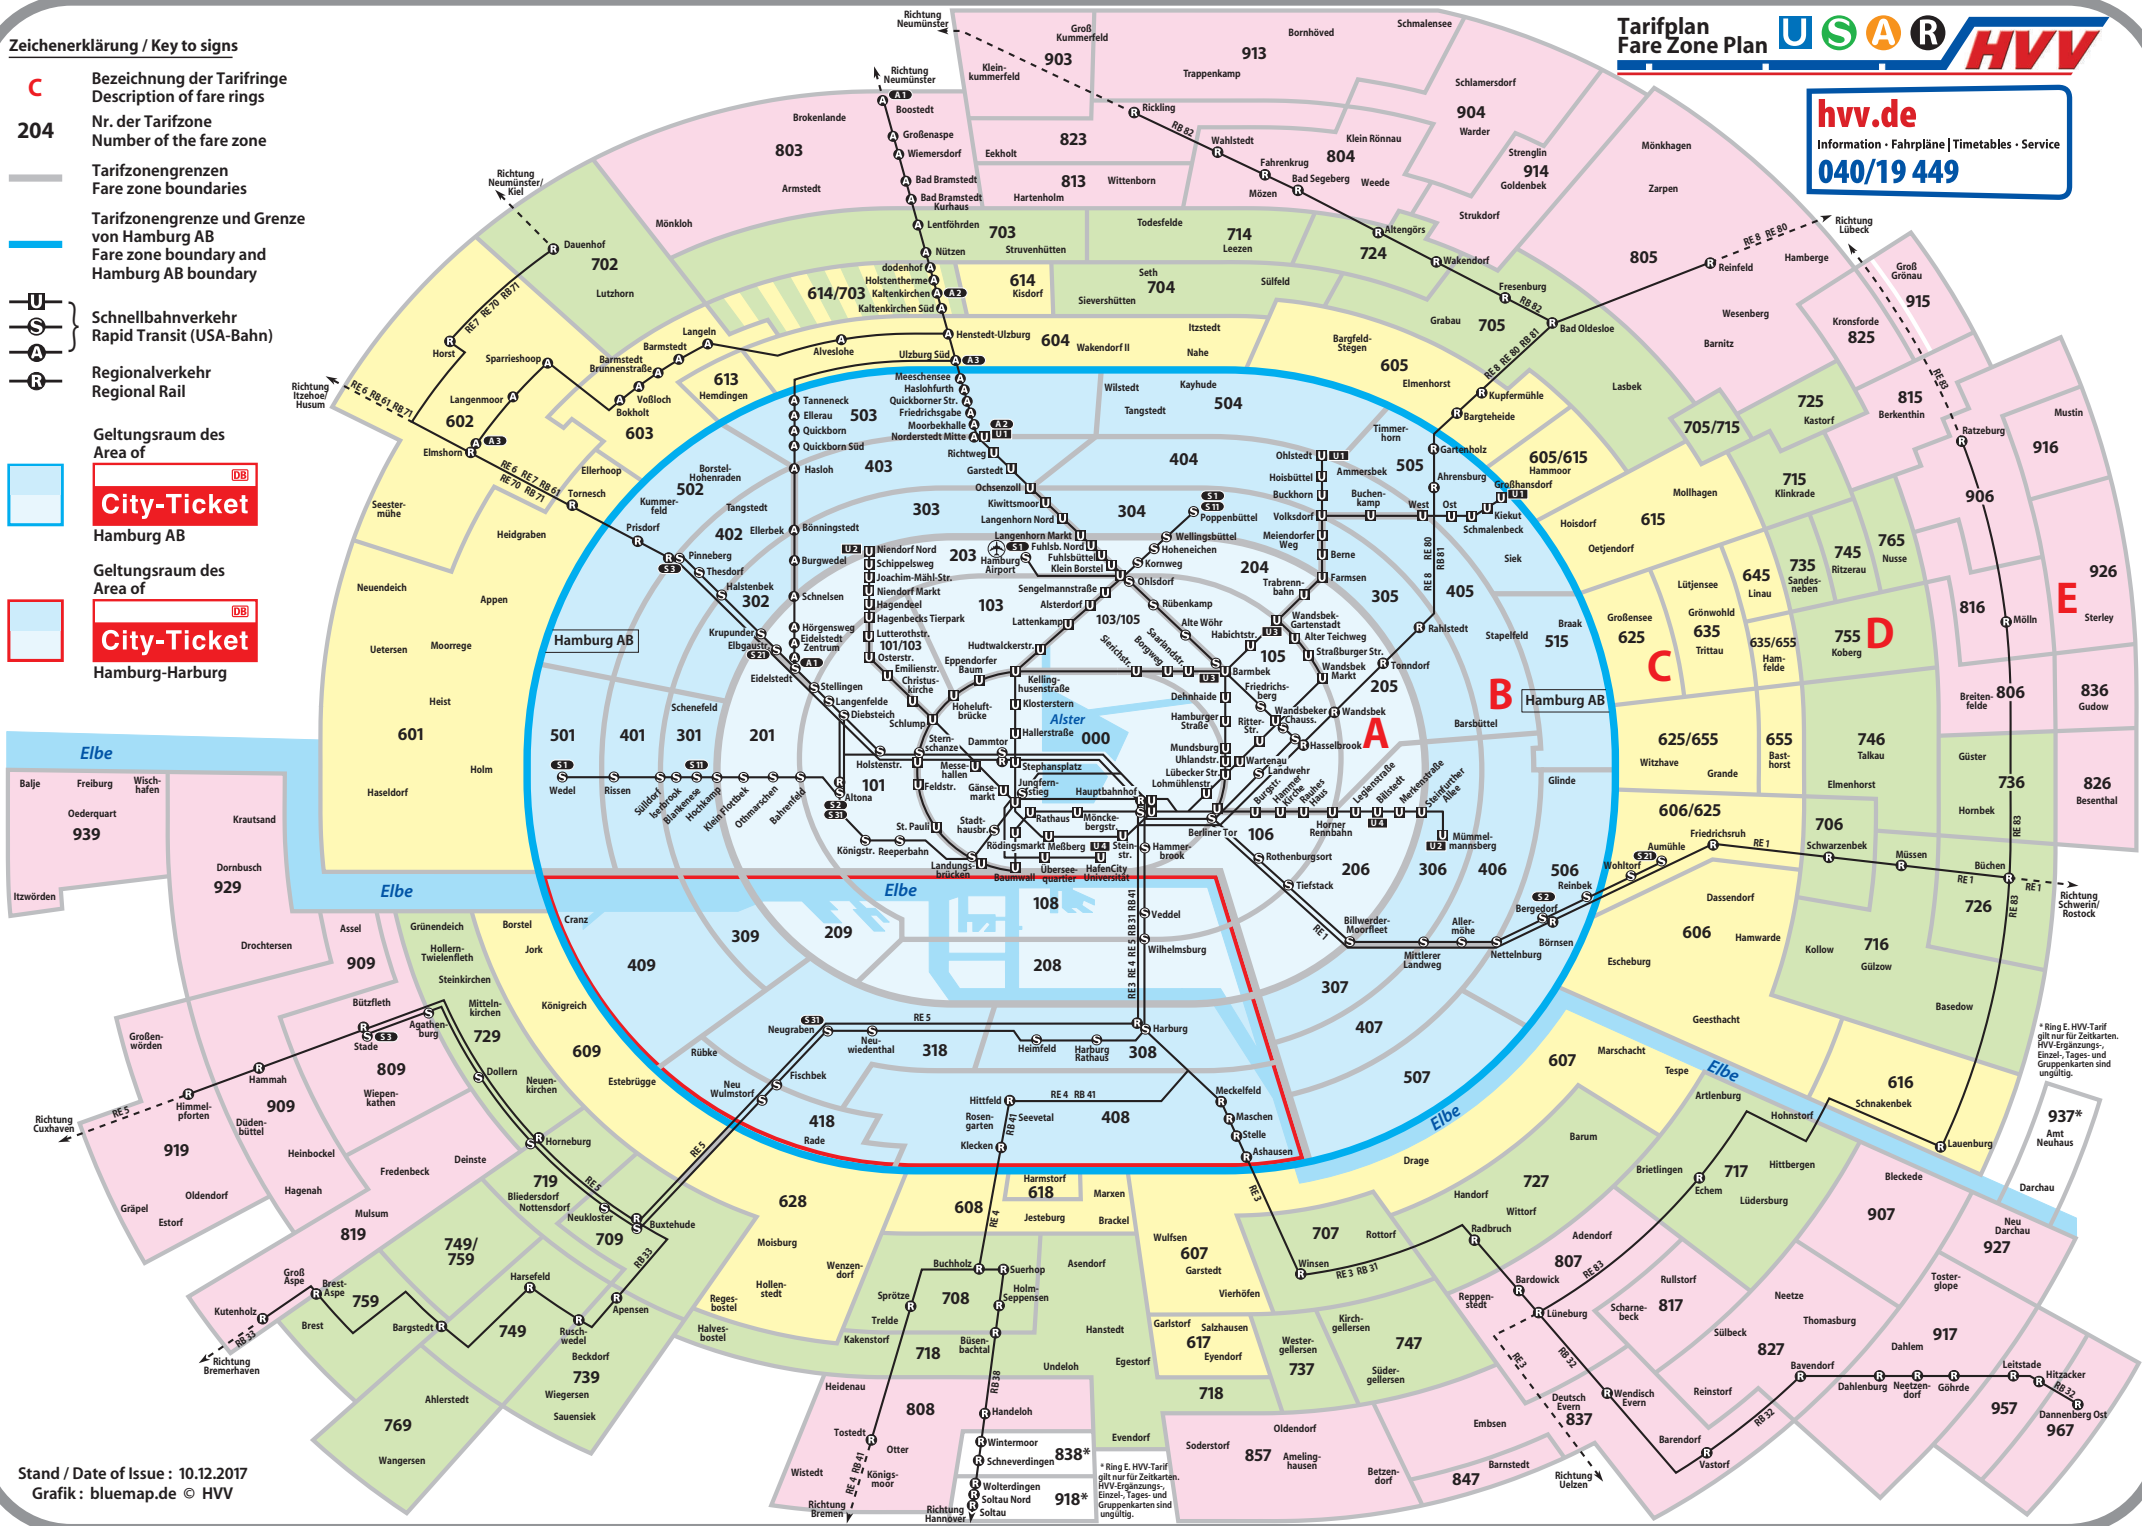

Zeichenerklärung / Key to signs

- **C** Bezeichnung der Tarifringe
  Description of fare rings
- **204** Nr. der Tarifzone
  Number of the fare zone
- Tarifzongrenzen
  Fare zone boundaries
- Tarifzongrenze und Grenze von Hamburg AB
  Fare zone boundary and Hamburg AB boundary
- Schnellbahnverkehr
  Rapid Transit (USA-Bahn)
- Regionalverkehr
  Regional Rail
- Geltungsraum des Area of
  - **City-Ticket** Hamburg AB
  - **City-Ticket** Hamburg-Harburg

hvv.de
Information · Fahrpläne | Timetables · Service
040/19 449