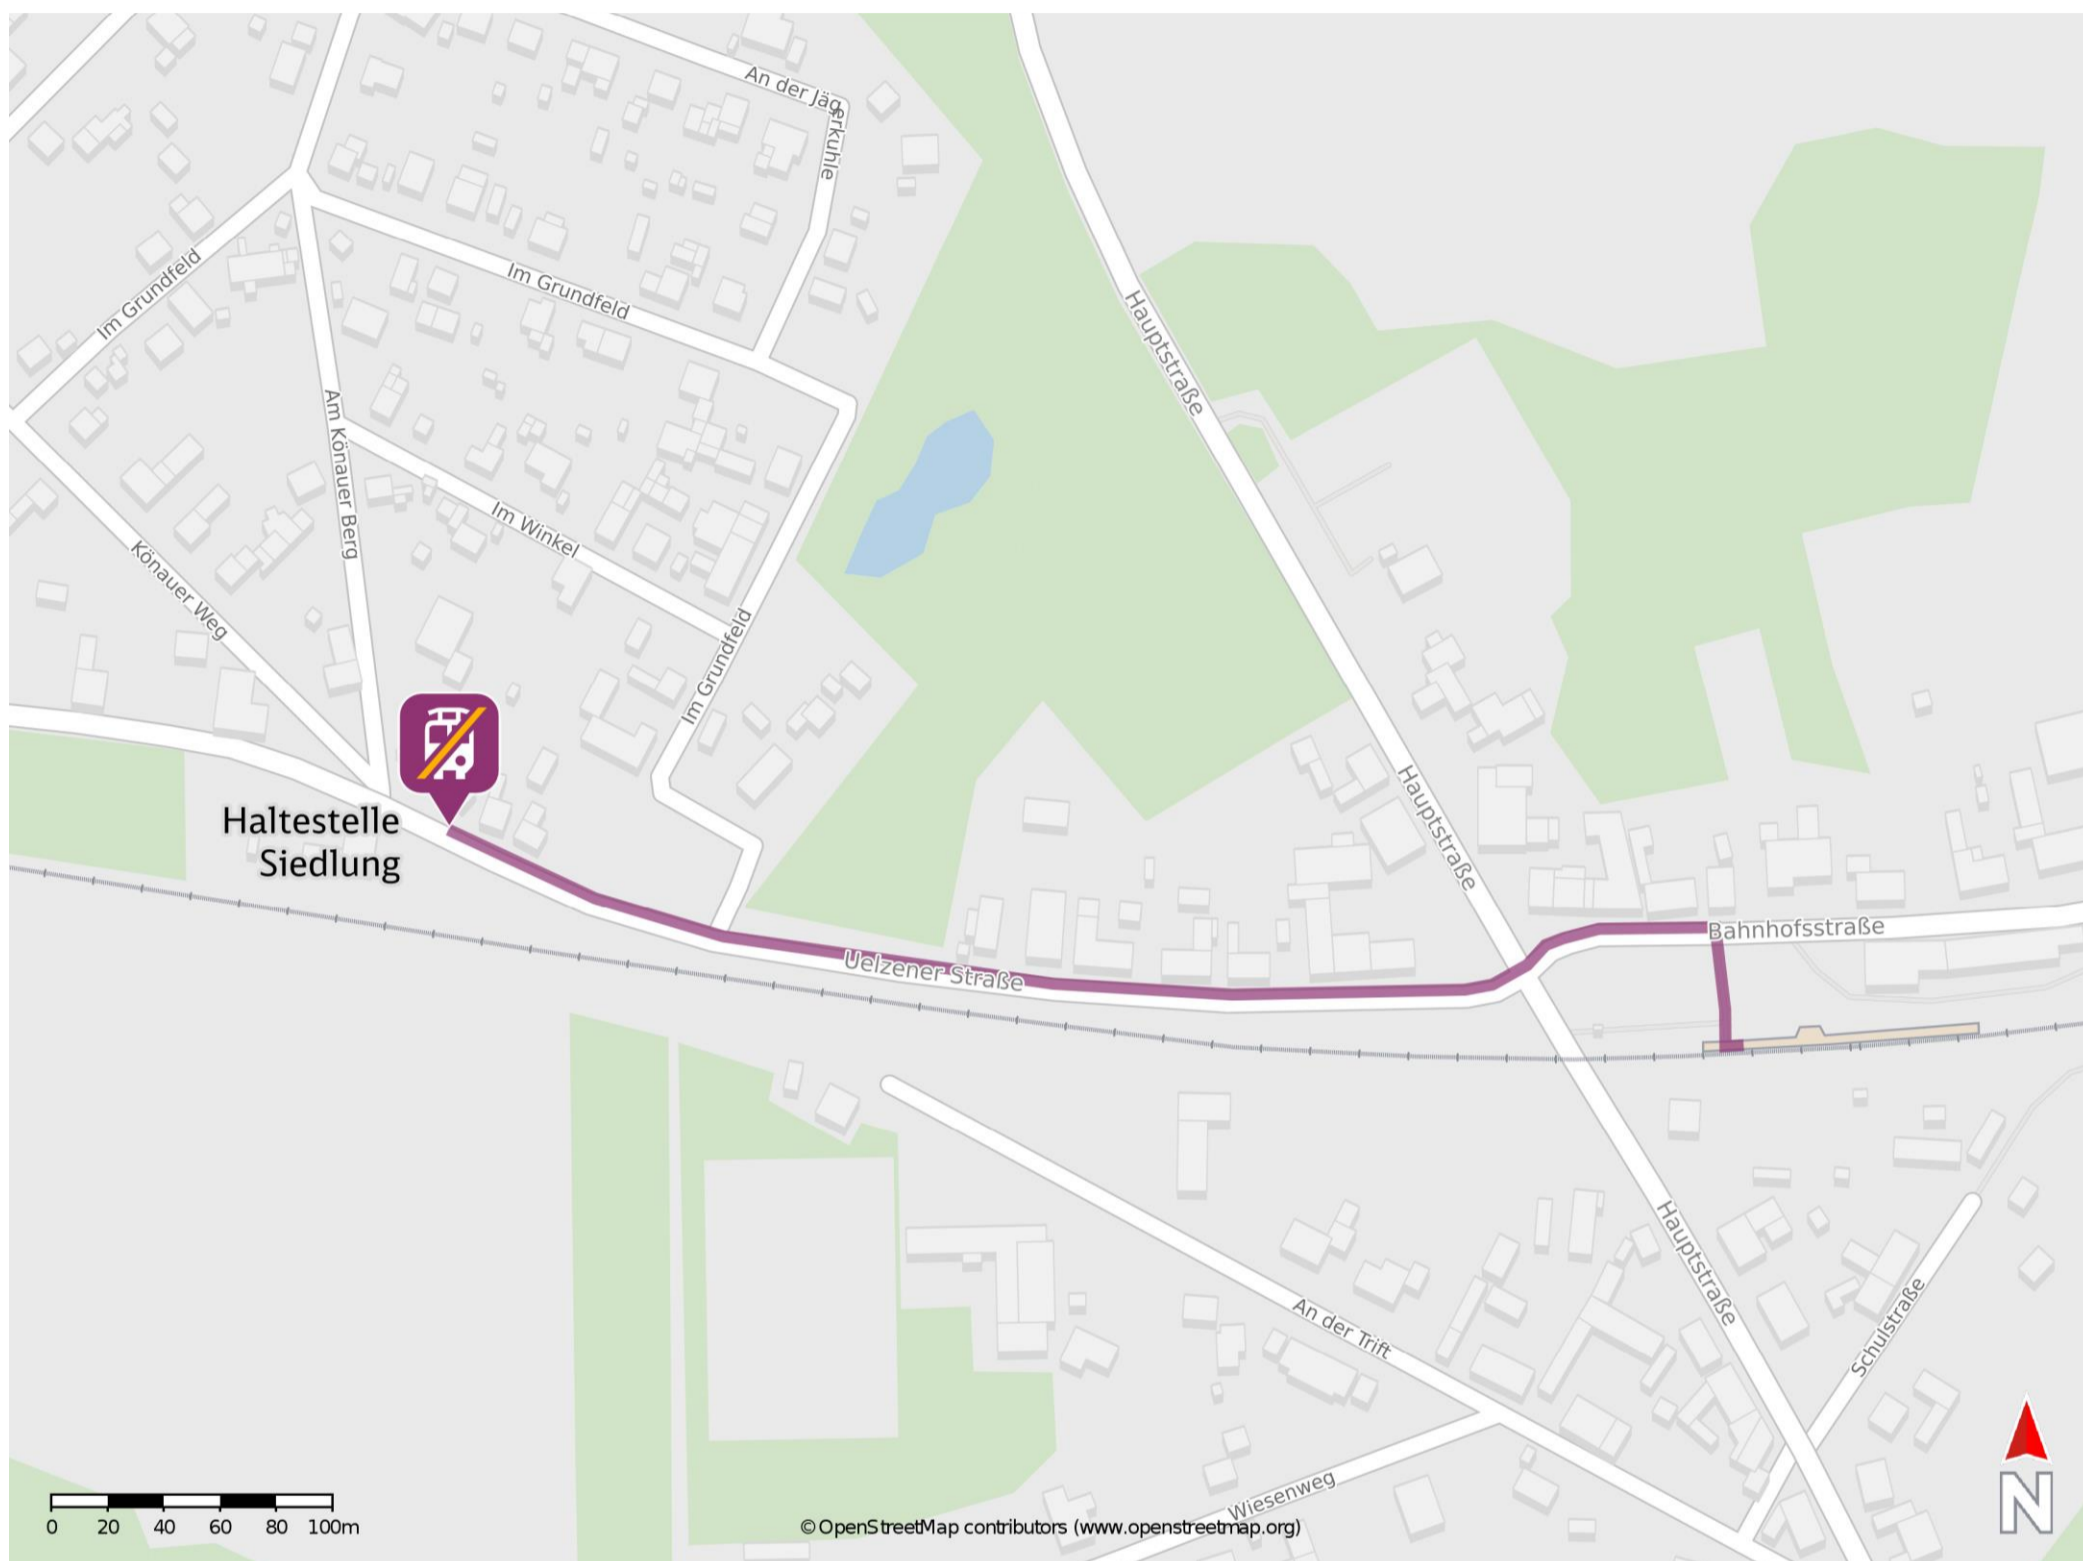

Umgebungsplan

Soltendieck

Wegbeschreibung Schienenersatzverkehr *

Verlassen Sie den Bahnsteig und begeben Sie sich an die Bahnhofstraße. Folgen Sie der Bahnhofstraße in die Uelzener Straße bis Sie die Ersatzhaltestelle "Siedlung" erreichen.

*Fahrradmitnahme im Schienenersatzverkehr nur begrenzt, teilweise gar nicht möglich. Bitte informieren Sie sich bei dem von Ihnen genutzten Eisenbahnverkehrsunternehmen. Im QR Code sind die Koordinaten der Ersatzhaltestelle hinterlegt.