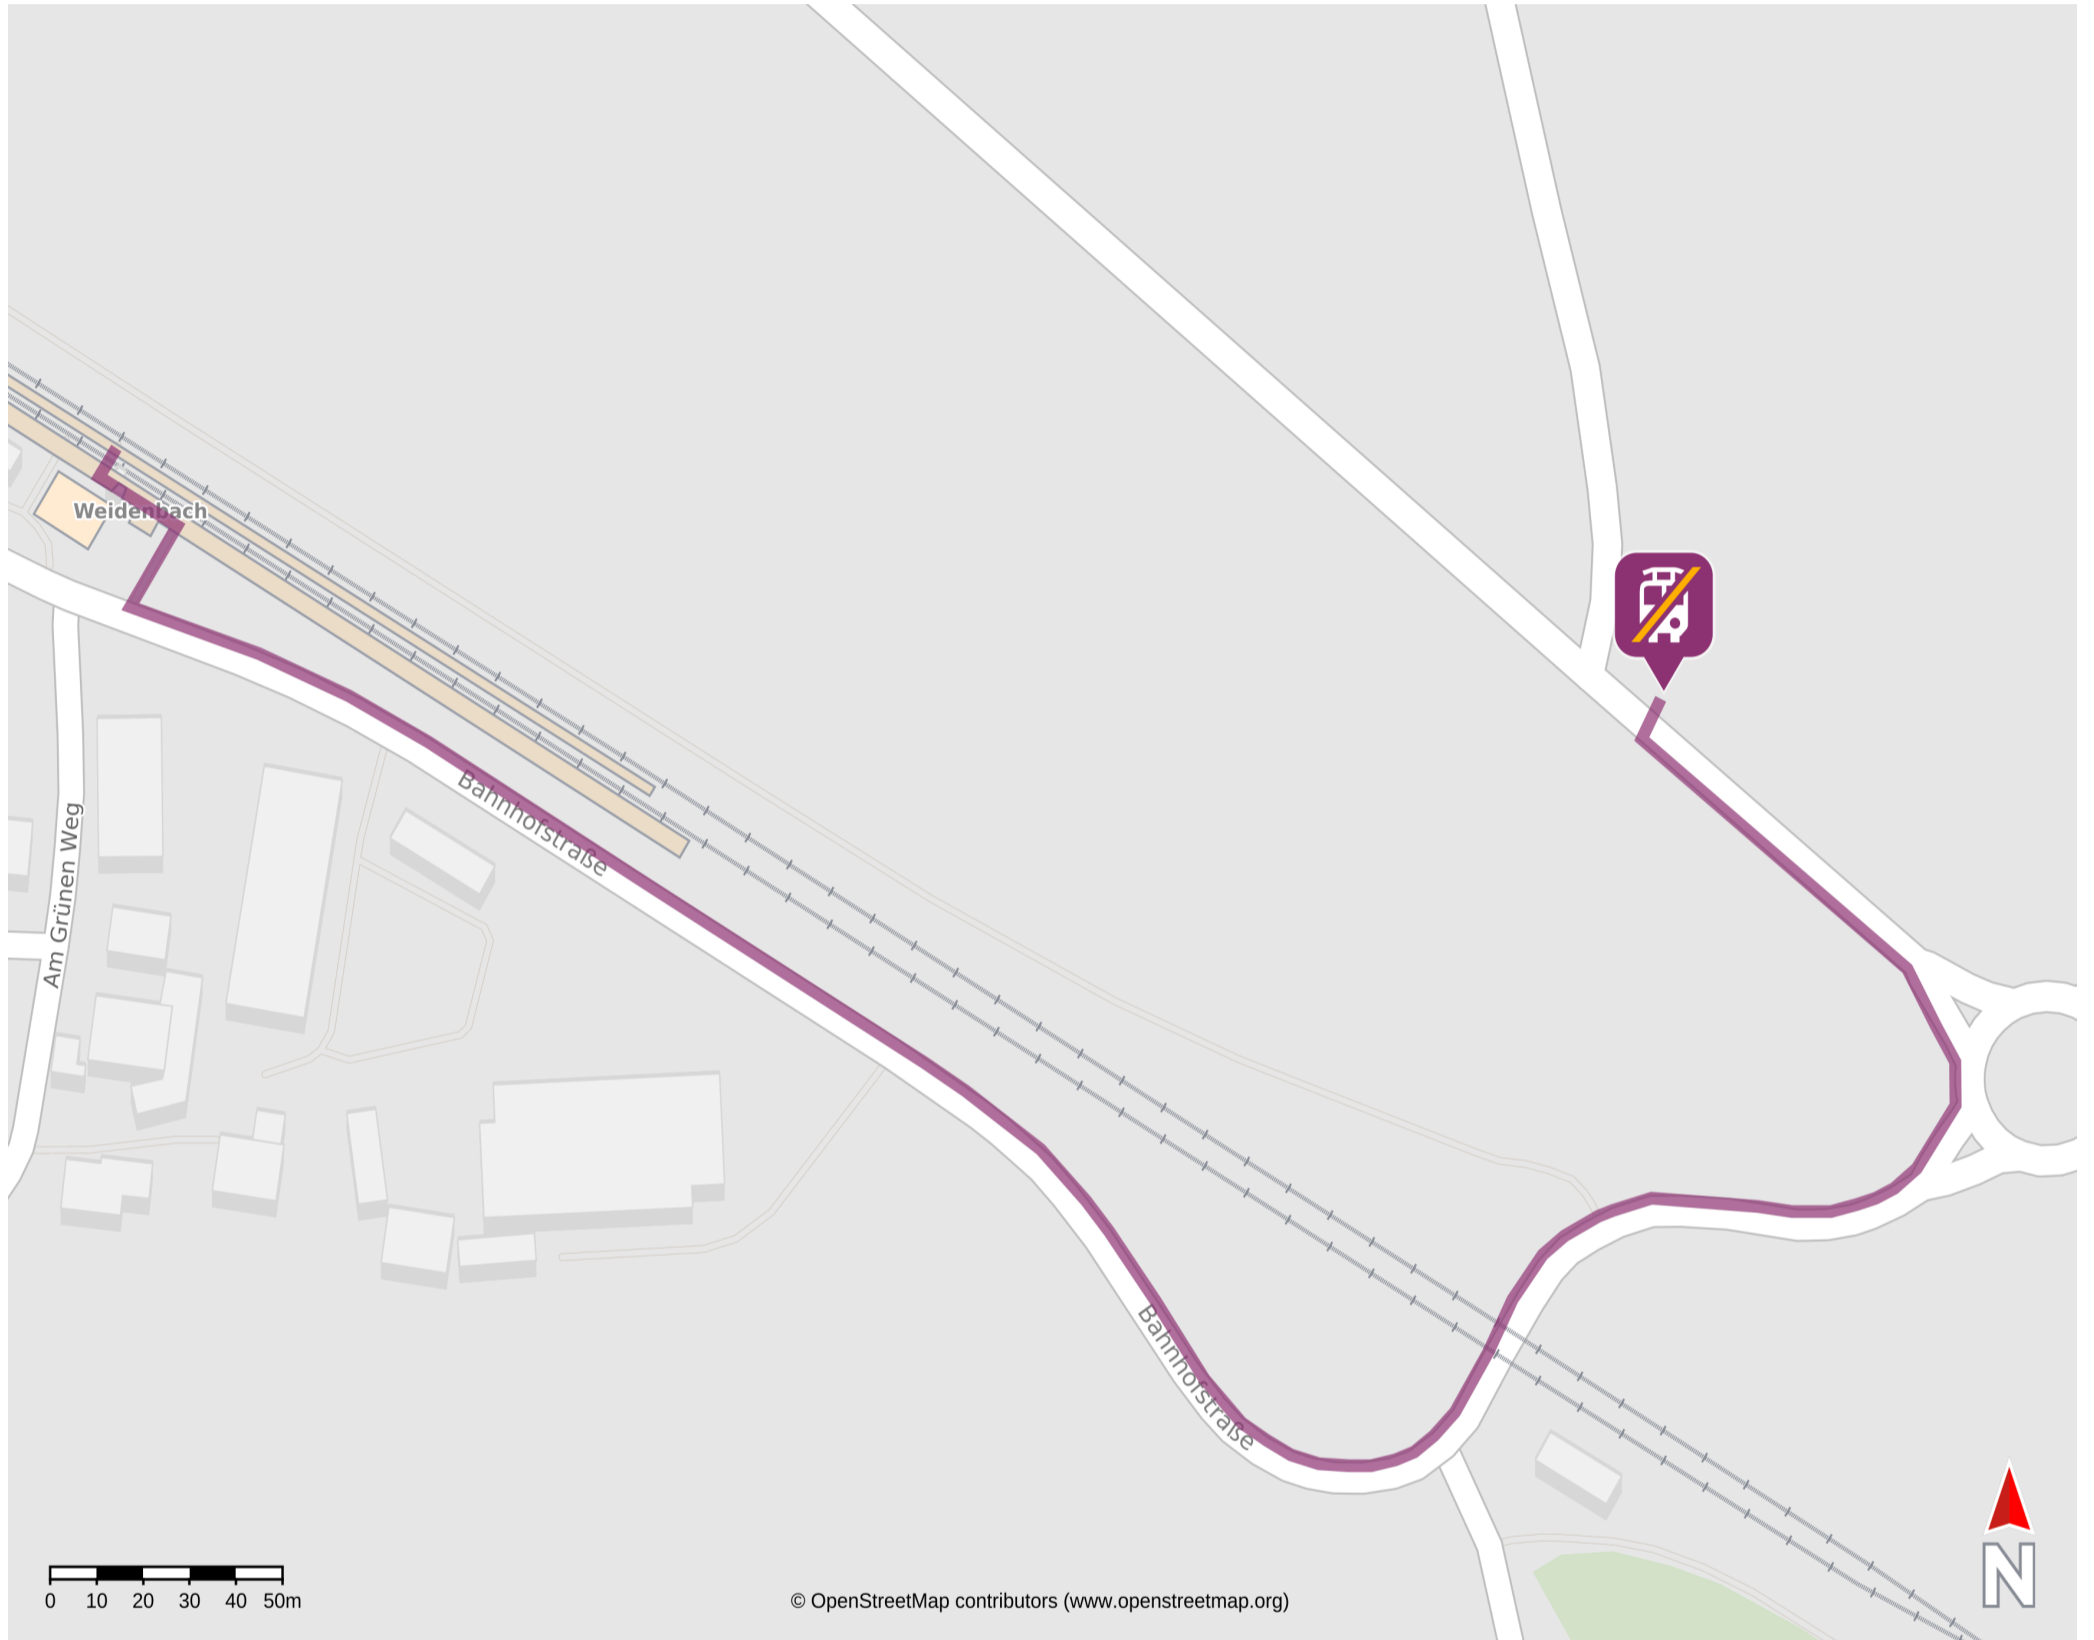

Umgebungsplan

Weidenbach

27.12.2024, 08:08

Ersatzhaltestelle

Wegbeschreibung Schienenersatzverkehr*

Verlassen Sie den Bahnsteig in Richtung Bahnhofstraße. Biegen Sie nach links auf diese ein und folgen Sie dem Straßenverlauf bis zum Kreisverkehr. Biegen Sie nach links in die dritte Ausfahrt des Kreisverkehrs auf die Isentalstraße ab. Die Ersatzhaltestelle befindet sich nach ca. 80 m auf der rechten Straßenseite.

*Fahrradmitnahme im Schienenersatzverkehr nur begrenzt, teilweise gar nicht möglich. Bitte informieren Sie sich bei dem von Ihnen genutzten Eisenbahnverkehrsunternehmen. Im QR Code sind die Koordinaten der Ersatzhaltestelle hinterlegt.