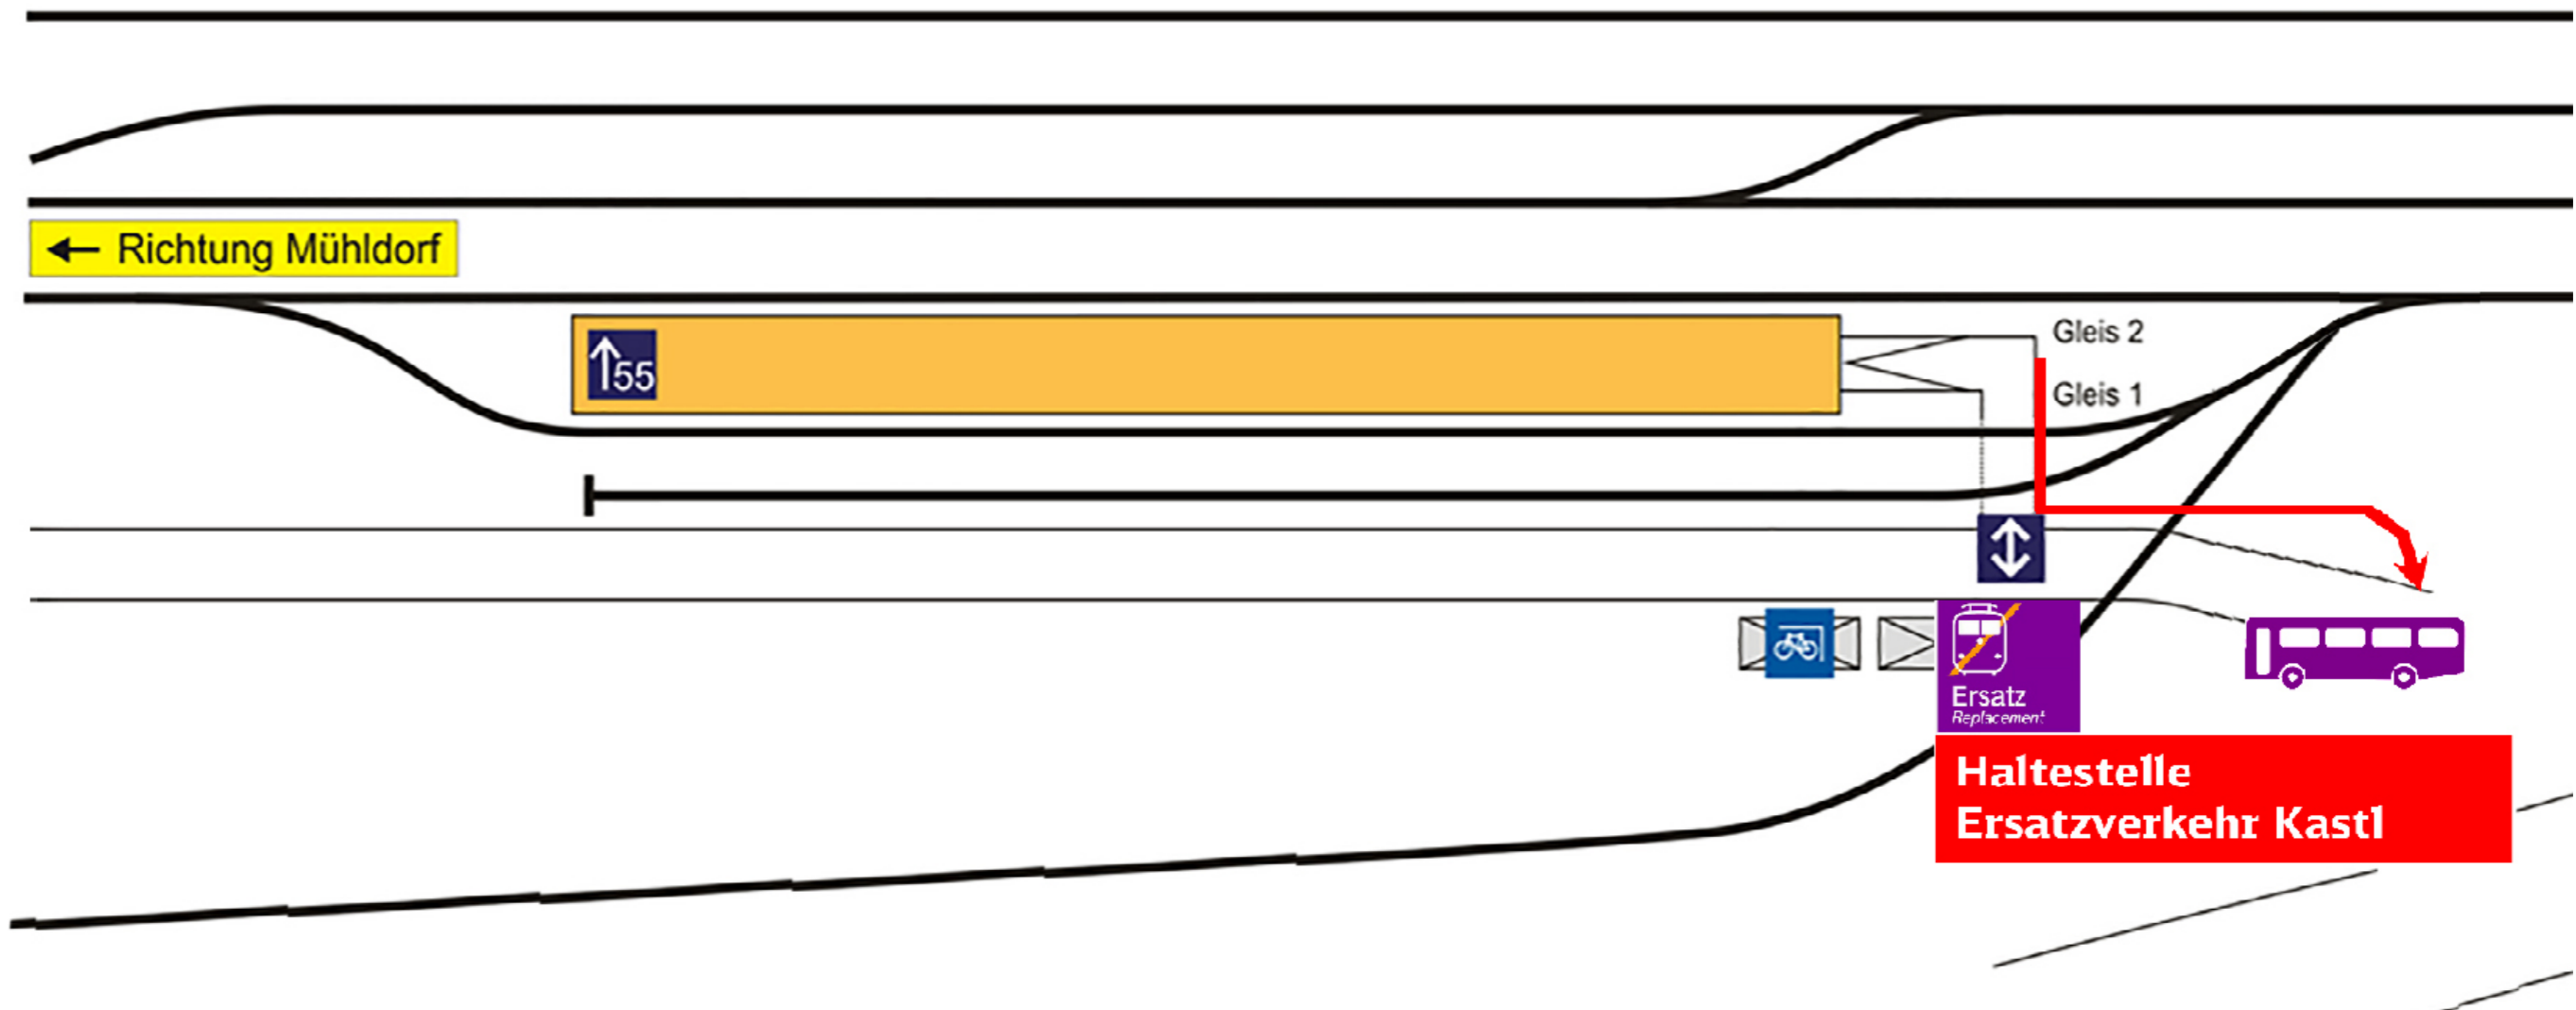

Umgebungsplan und Haltestelle bei Ersatzverkehr

Kastl

Im Falle eines Ersatzverkehrs folgen Sie bitte dem im Umgebungsplan rot eingezeichneten Weg zur Ersatzhaltestelle.

Zukünftig erhalten Sie alle Informationen rund um Ersatzverkehre in den Informationsvitrienen. Achten Sie bitte zukünftig auf das „Ersatz-Symbol“:

Für Unannehmlichkeiten bitten wir Sie um Entschuldigung und wünschen Ihnen eine gute Fahrt.

Telefonische Hotline bei Ersatzverkehr Telefon: 08631 609 157