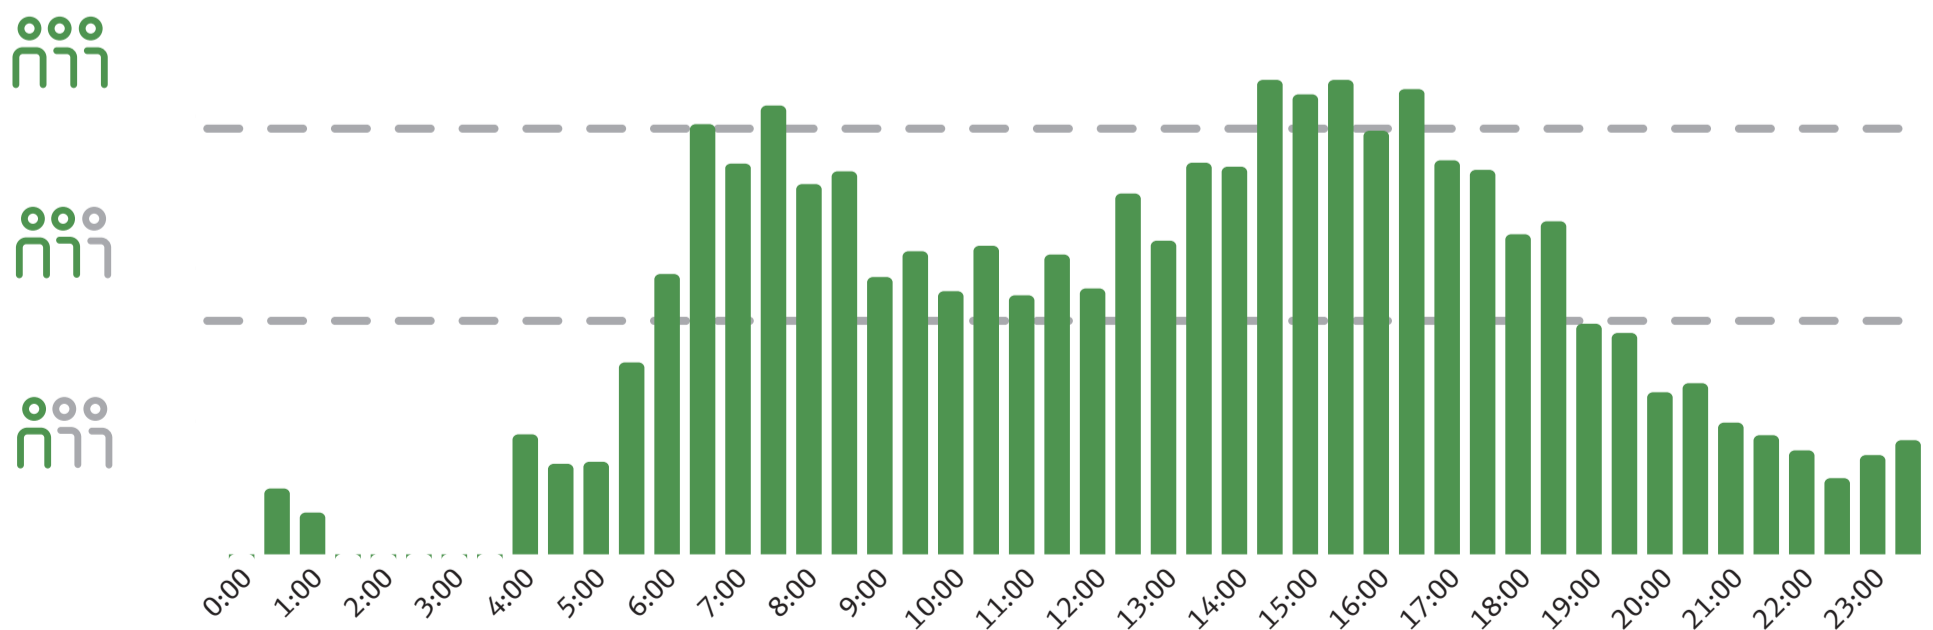

Auslastung Ihrer S-Bahn

In Richtung **Halle / Bitterfeld / Eilenburg** erwarten wir für Ihre S-Bahnen montags – freitags an dieser Station folgende Auslastung:

In Richtung **Zwickau (Sachs) / Geithain / Wurzen** erwarten wir für Ihre S-Bahnen montags – freitags an dieser Station folgende Auslastung: