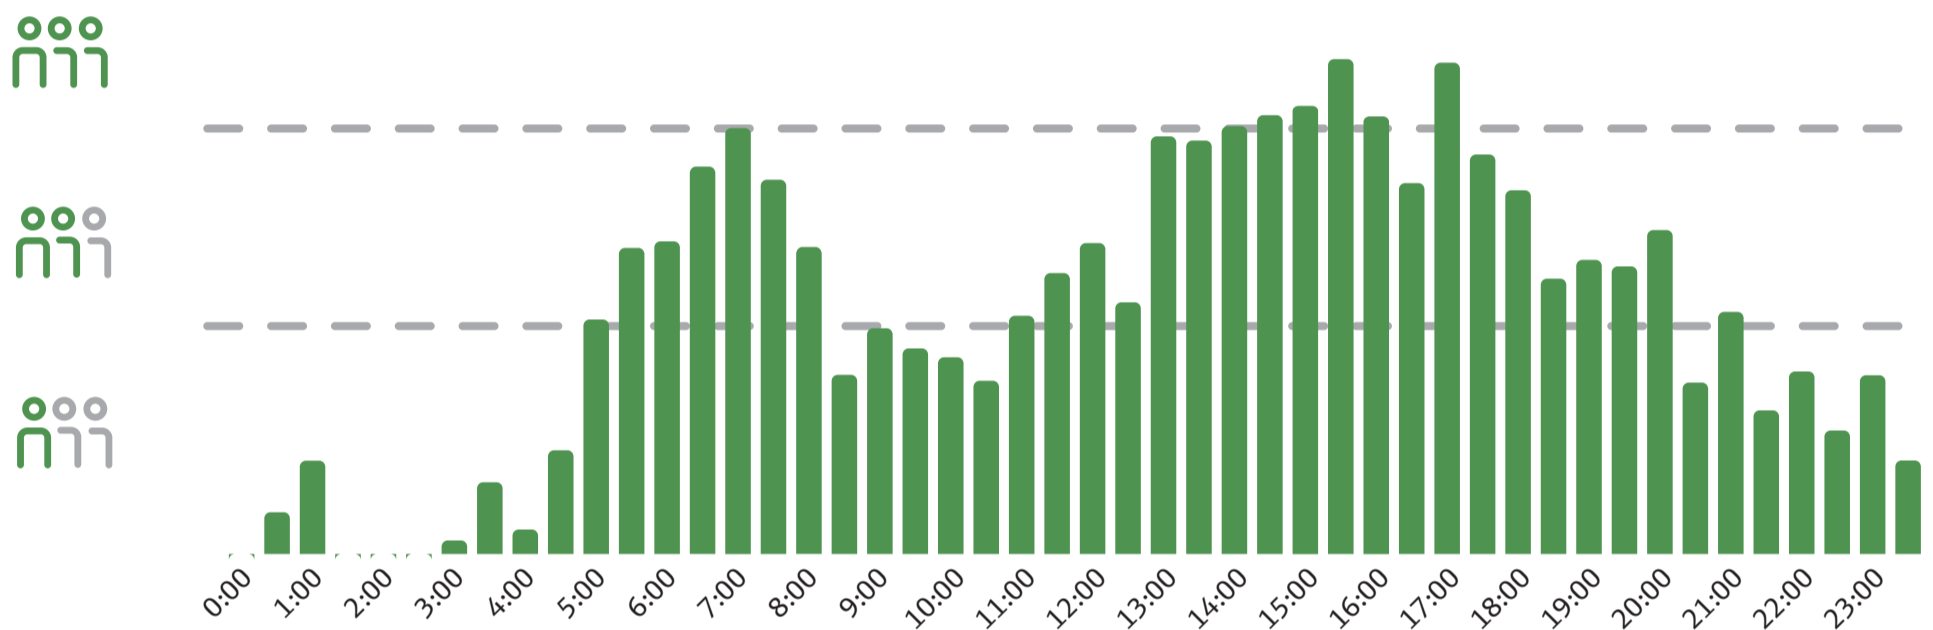

Auslastung Ihrer S-Bahn

In Richtung **Halle / Bitterfeld / Eilenburg** erwarten wir für Ihre S-Bahnen montags – freitags an dieser Station folgende Auslastung:

In Richtung **Zwickau (Sachs) / Geithain / Wurzen** erwarten wir für Ihre S-Bahnen montags – freitags an dieser Station folgende Auslastung: