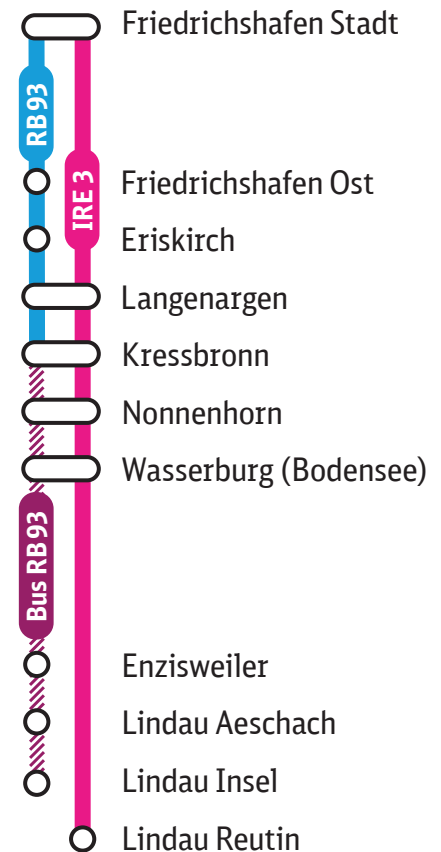

Ersatzverkehr mit Bussen Kressbronn ◄► Lindau Insel

Samstag, 14. Oktober –
Sonntag, 5. November

Verlängert bis
Sonntag, 3. Dezember

Zugausfälle

RB 93 Kressbronn ◄► Lindau Insel

Ersatzbusse mit Unterwegshalt

BUS RB 93

Kressbronn ◄► Lindau Insel

Geringfügige Fahrplanänderungen

IRE 3 Kressbronn ◄► Lindau Reutin
hält abwechselnd in
Langenargen und Nonnenhorn bzw.
in Kressbronn und Wasserburg.
Ab 26.10. teilw. geänderte Zugnummern.

Ausnahme: IRE 4804 um 6.50 Uhr ab Lindau-Reutin
fällt aus und wird durch einen Bus ersetzt. Bitte
beachten Sie die frühere Abfahrtszeit.

Haltestellen Ersatzverkehr

- Langenargen, Bahnhof
- Kressbronn, Bahnhof
- Nonnenhorn, Gasthof Adler
- Wasserburg (Bodensee), Bahnhof
- Enzisweiler, Einkaufszentrum
- Lindau, Aeschach, AOK
- Lindau Insel Bahnhofsplatz (nicht 3.-5.11.23)
- Lindau Zwanzigerstraße (nur 3.-5.11.23)
- Lindau-Reutin, Bahnhof (Bregenzer Straße)

Ersatzverkehr mit Bussen

Lage der Ersatzhaltestellen: bahn.de/sev-bw
Fahrradmitnahme nicht möglich.

Vom **3. bis NEU 7. November**
kann die **Lindau Bahnhof**
aufgrund einer Veranstaltung
nicht angefahren werden!
Ersatzhaltestelle in der
**Zwanzigerstraße vor dem
Hotel garni Viktoria!**

Bodensee-Gürtelbahn