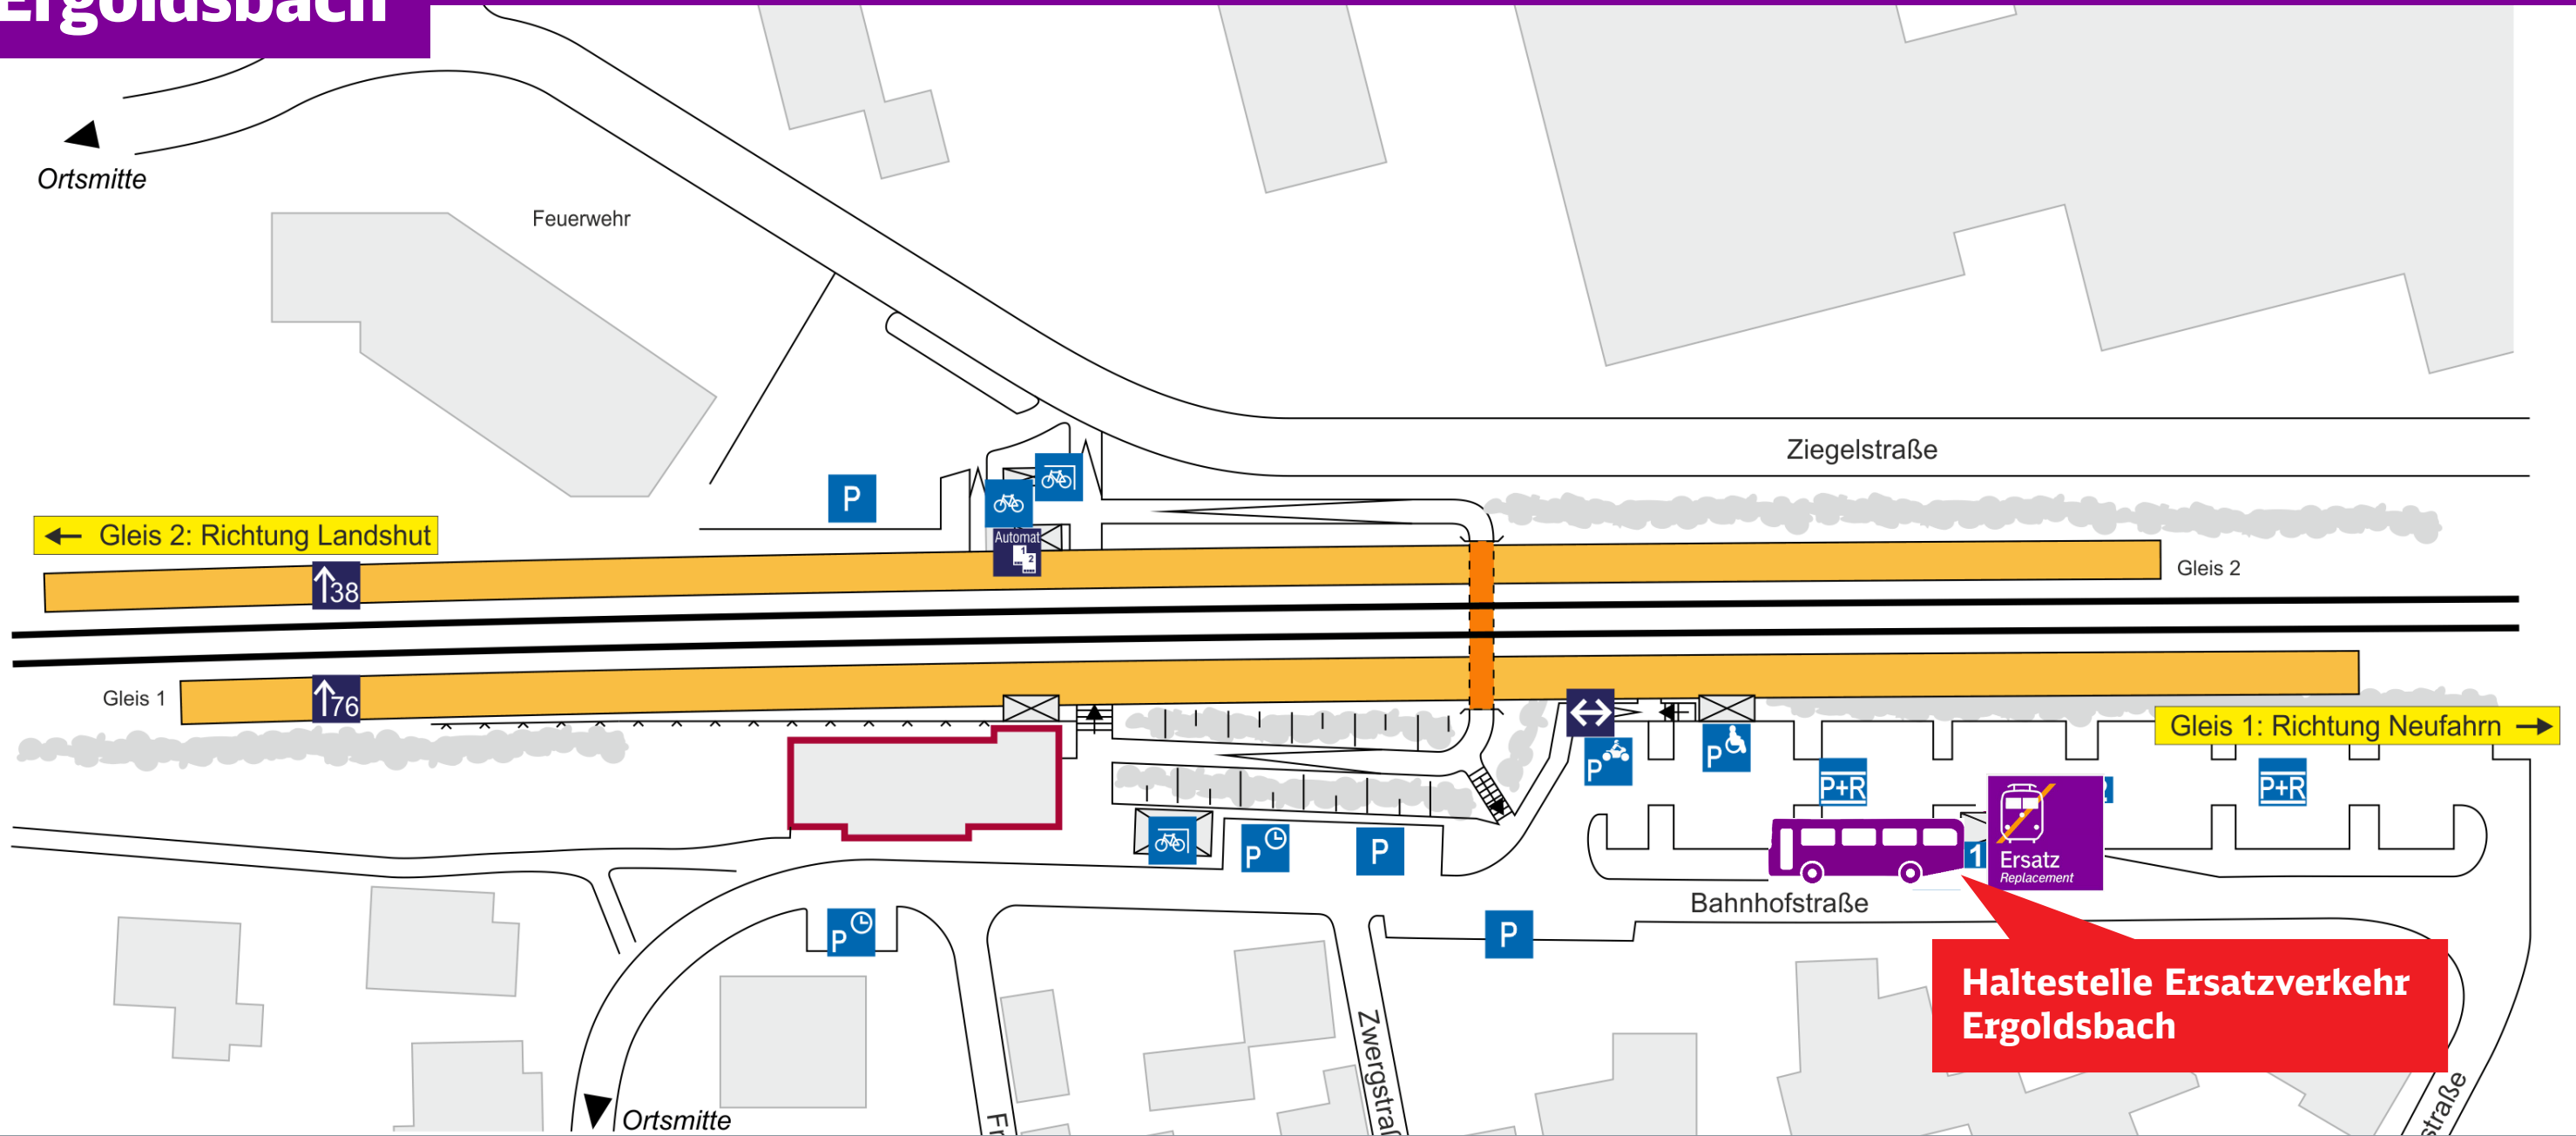

Umgebungsplan und Haltestelle bei Ersatzverkehr

Ergoldsbach

Im Falle eines Ersatzverkehrs folgen Sie bitte dem im Umgebungsplan rot eingezeichneten Weg zur Ersatzhaltestelle.

Zukünftig erhalten Sie alle Informationen rund um Ersatzverkehre in den Informationsvitrienen. Achten Sie bitte zukünftig auf das „Ersatz-Symbol“:

Für Unannehmlichkeiten bitten wir Sie um Entschuldigung und wünschen Ihnen eine gute Fahrt.

Telefonische Hotline bei Ersatzverkehr Telefon: 08631 609 157