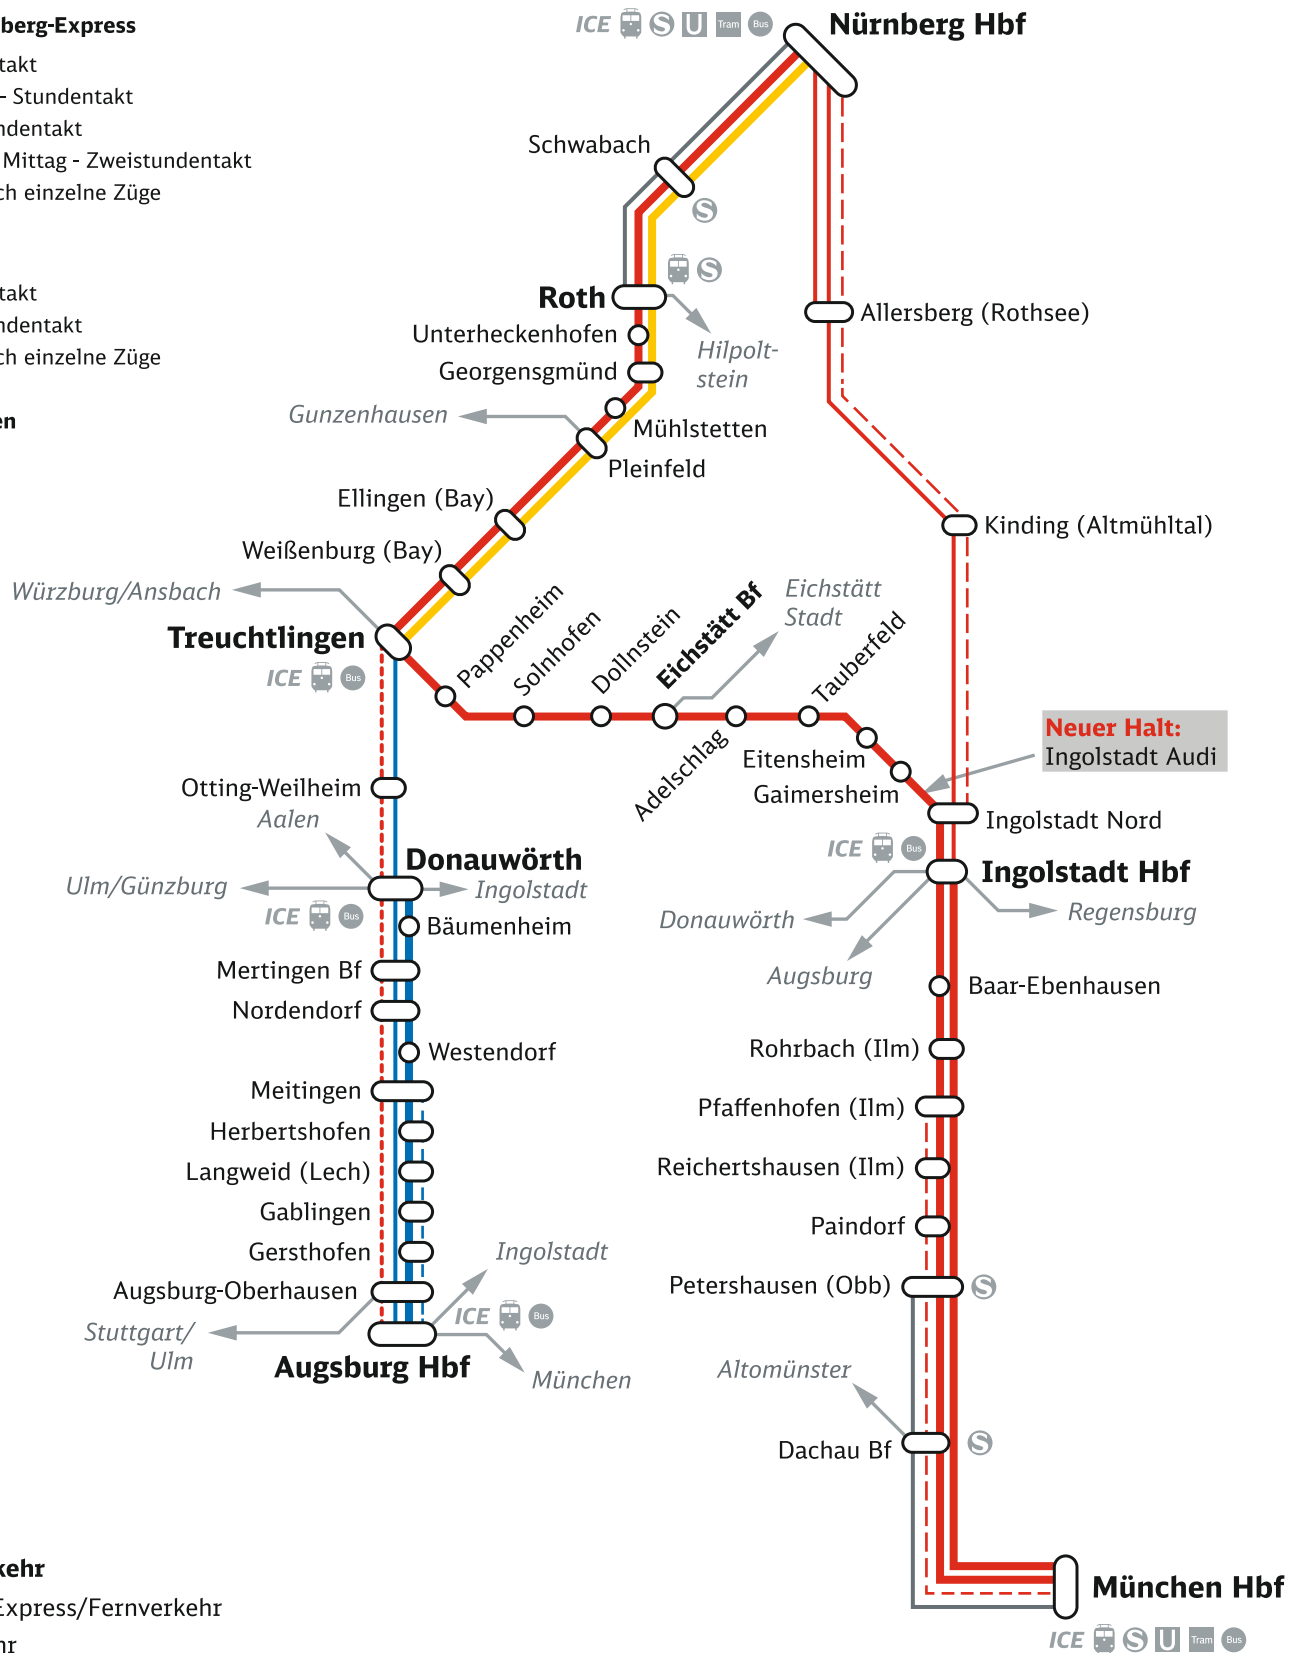

# München–Nürnberg-Express

## München–Nürnberg-Express

- Stundentakt
- Mo.–Fr. - Stundentakt
- Zweistundentakt
- Mo.–Sa. Mittag - Zweistundentakt
- Zusätzlich einzelne Züge

## Fugger-Express

- Stundentakt
- Zweistundentakt
- Zusätzlich einzelne Züge

## S-Bahnen