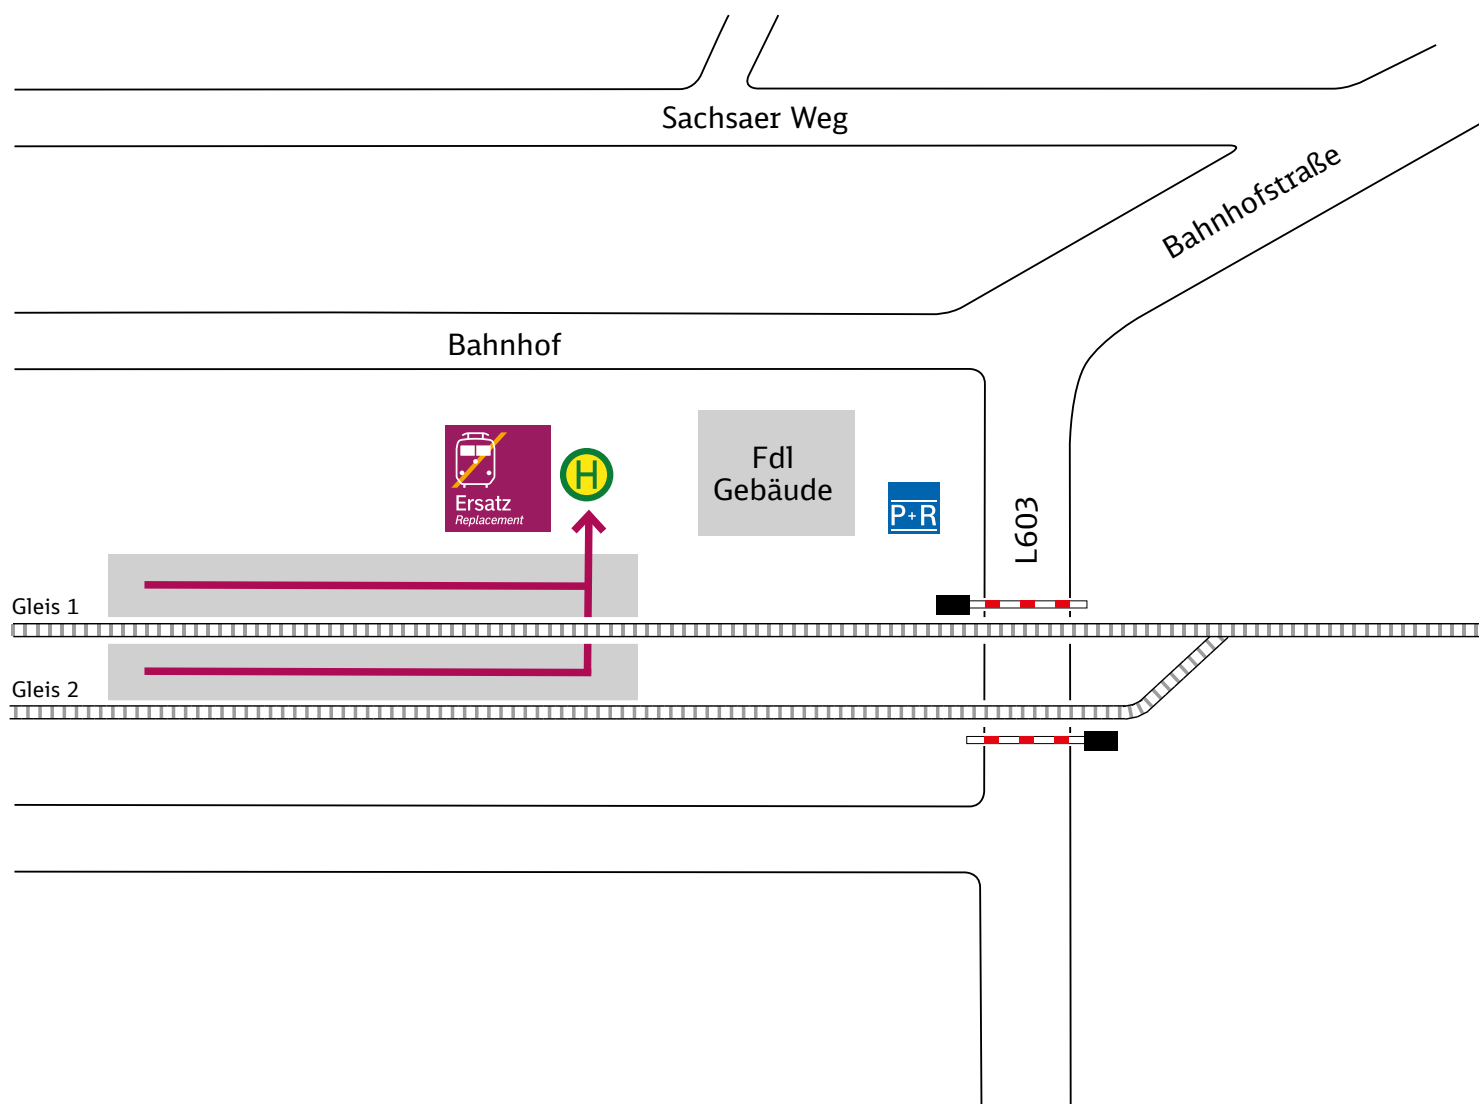

Ihr Weg zur Ersatzhaltestelle

Walkenried

← Herzberg

Nordhausen →

Haltestelle: Walkenried Bahnhof

Wegbeschreibung:

Der Ersatzverkehr mit Bussen befindet sich auf dem Bahnhofvorplatz.

Zeichenerklärung: → Fußweg/Durchgang

Haltestelle: Bus Ersatzverkehr