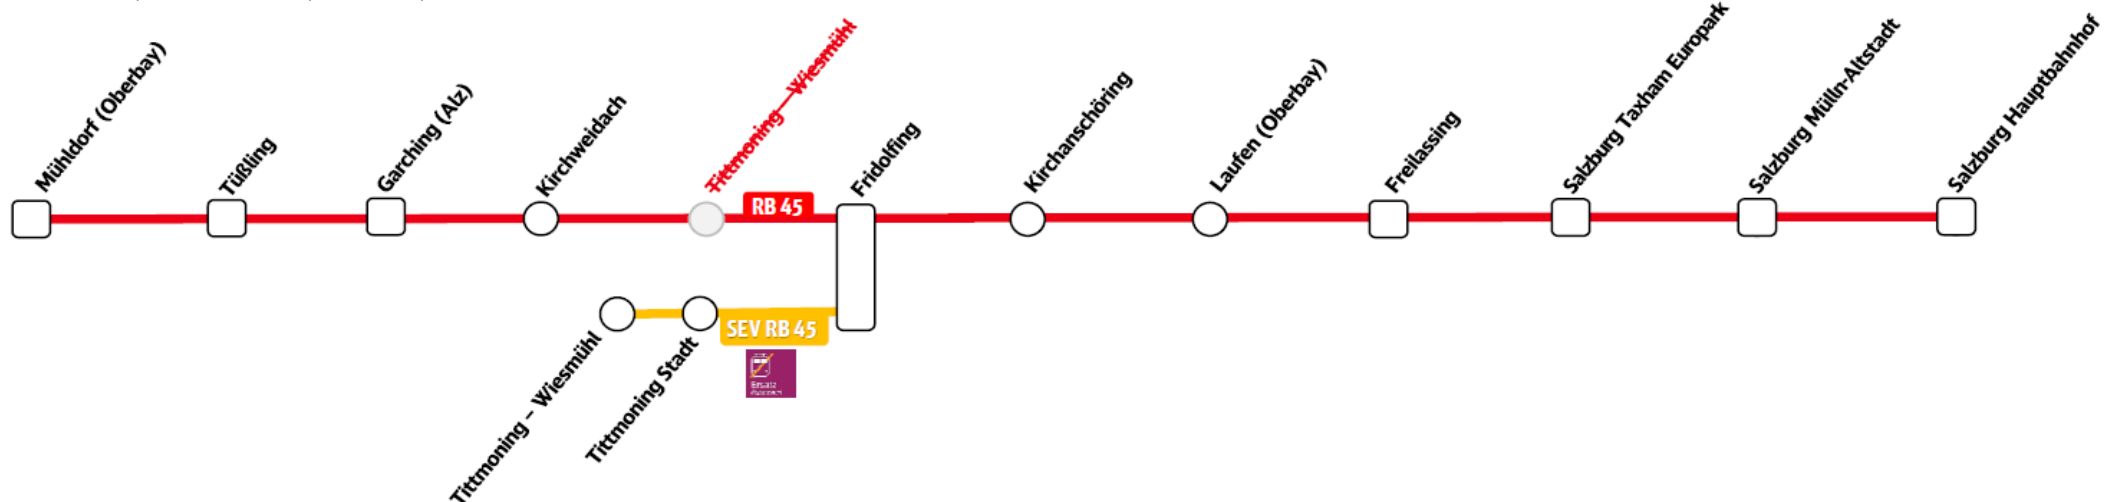

- 1 Mo-Fr, nicht 15.08.22; 03.10.22; 01.11.22
- 3 Sa+So, auch 15.08.22; 03.10.22; 01.11.22

Aus betrieblichen Gründen können ab **Montag, den 8. August die Züge in Tittmoning-Wiesmühl nicht mehr halten**. Die Züge verkehren zwischen Mühldorf und Salzburg **ohne Halt in Tittmoning-Wiesmühl!** Es besteht ein Busverkehr zwischen dem Bahnhof Tittmoning-Wiesmühl über Tittmoning Stadt nach Fridolfing. In Fridolfing können Reisende von Tittmoning-Wiesmühl wieder in den Zug Richtung Salzburg einsteigen. Reisende von Mühldorf nach Tittmoning-Wiesmühl fahren bis Fridolfing mit dem Zug und steigen in Fridolfing in den Bus nach Tittmoning-Wiesmühl um. Bei den **lila markierten** Bahnhöfen befindet sich die **SEV-Haltestelle nicht direkt am Bahnhof**. Die Umgebungspläne mit dem genauen Standort der SEV-Haltestellen finden Sie als Aushang an der jeweiligen Station, sowie unter www.suedostbayernbahn.de/sev-halte. Bei den **grün** hinterlegten Fahrzeiten hat sich der Fahrplan zudem geändert.

Es können keine Fahrräder, E-Bikes und E-Roller mitgenommen werden.

Wichtiger Hinweis: Ihre Reisedaten können sich kurzfristig durch andere erforderliche Fahrplananpassungen ändern. Deshalb empfehlen wir Ihnen, sich kurz vor Ihrer Reise über mögliche Änderungen Ihrer Reisedaten unter www.bahn.de zu informieren.

Infomöglichkeiten

Aushänge
Die Service-Nummer der Bahn
Kundendialog Südostbayernbahn

auf den Stationen
Telefon 0302970
Telefon 08631 609 333 Mo - Fr 8 - 16 Uhr