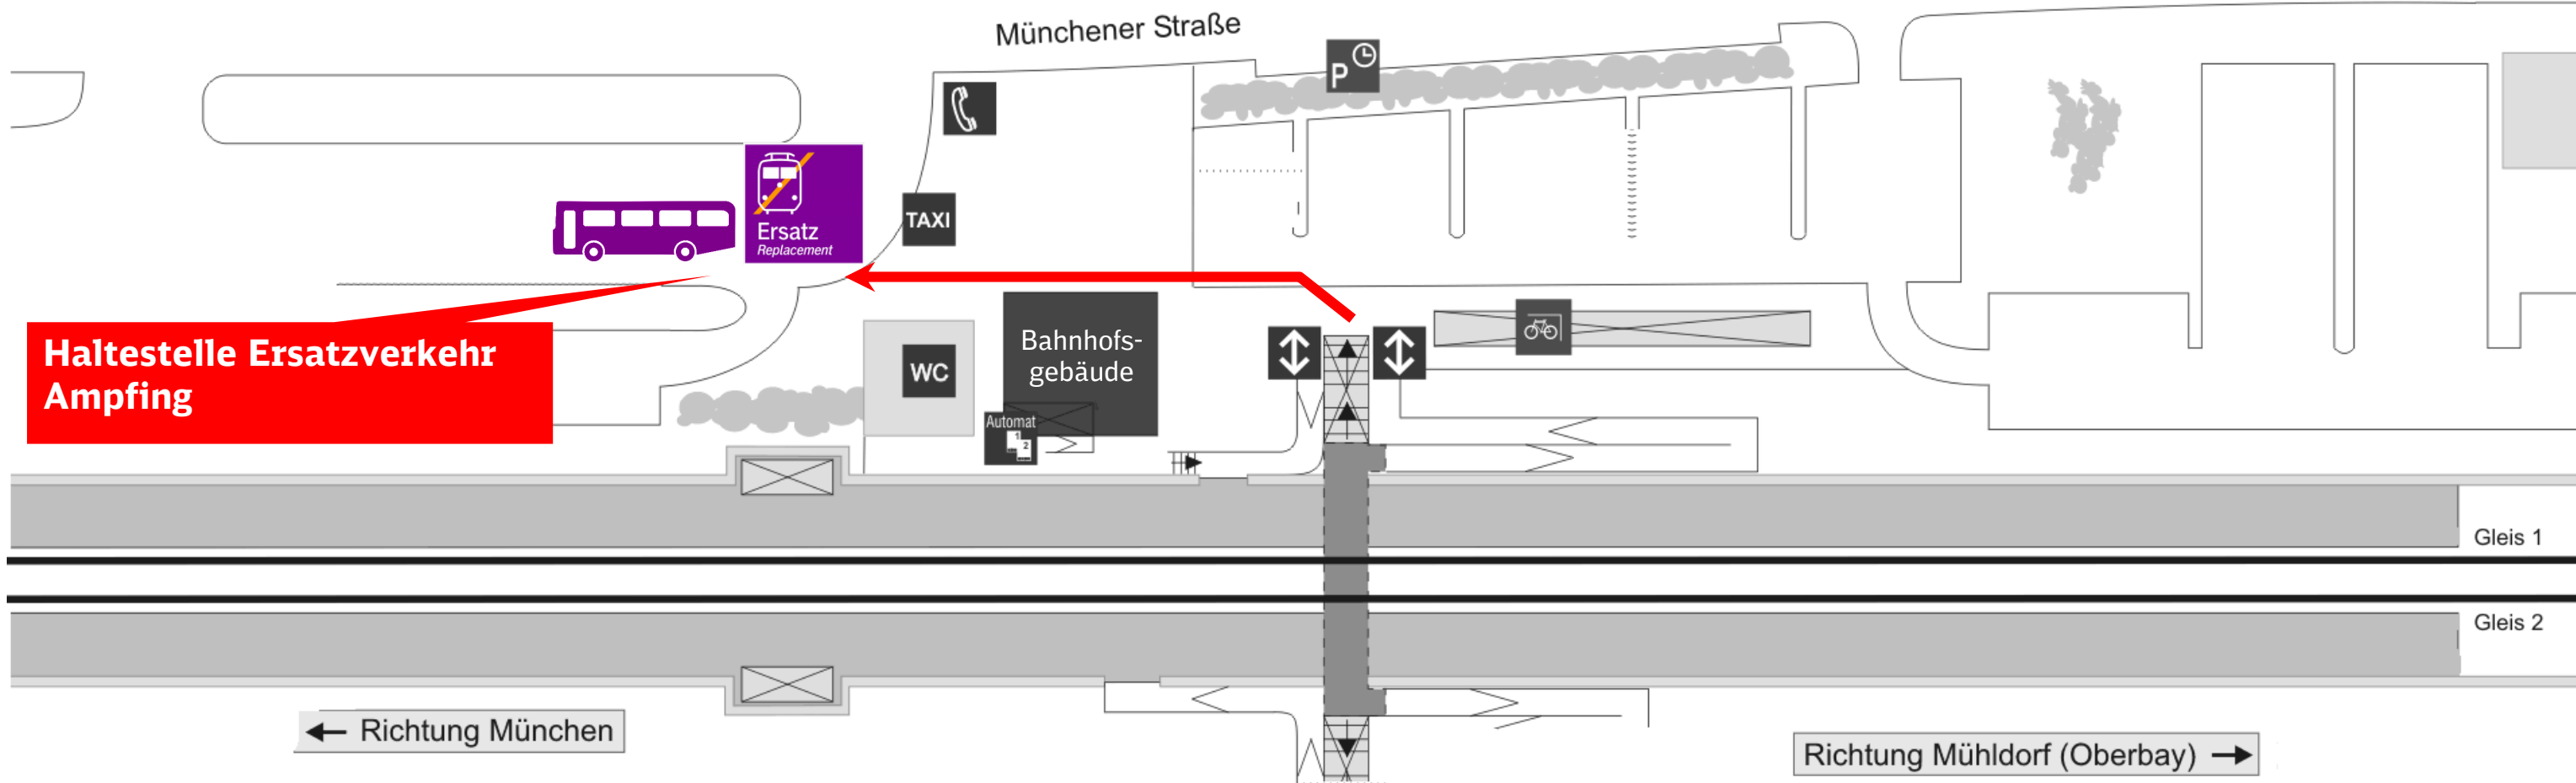

# Umgebungsplan und Haltestelle bei Ersatzverkehr

## Ampfing

Quelle: Stationsdatenbank Bayerische Eisenbahngesellschaft

Im Falle eines Ersatzverkehrs folgen Sie bitte dem im Umgebungsplan rot eingezeichneten Weg zur Ersatzhaltestelle.

Zukünftig erhalten Sie alle Informationen rund um Ersatzverkehre in den Informationsvitritten. Achten Sie bitte zukünftig auf das „Ersatz-Symbol“:

Für Unannehmlichkeiten bitten wir Sie um Entschuldigung und wünschen Ihnen eine gute Fahrt.

Telefonische Hotline bei Ersatzverkehr Telefon: 08631 609 517