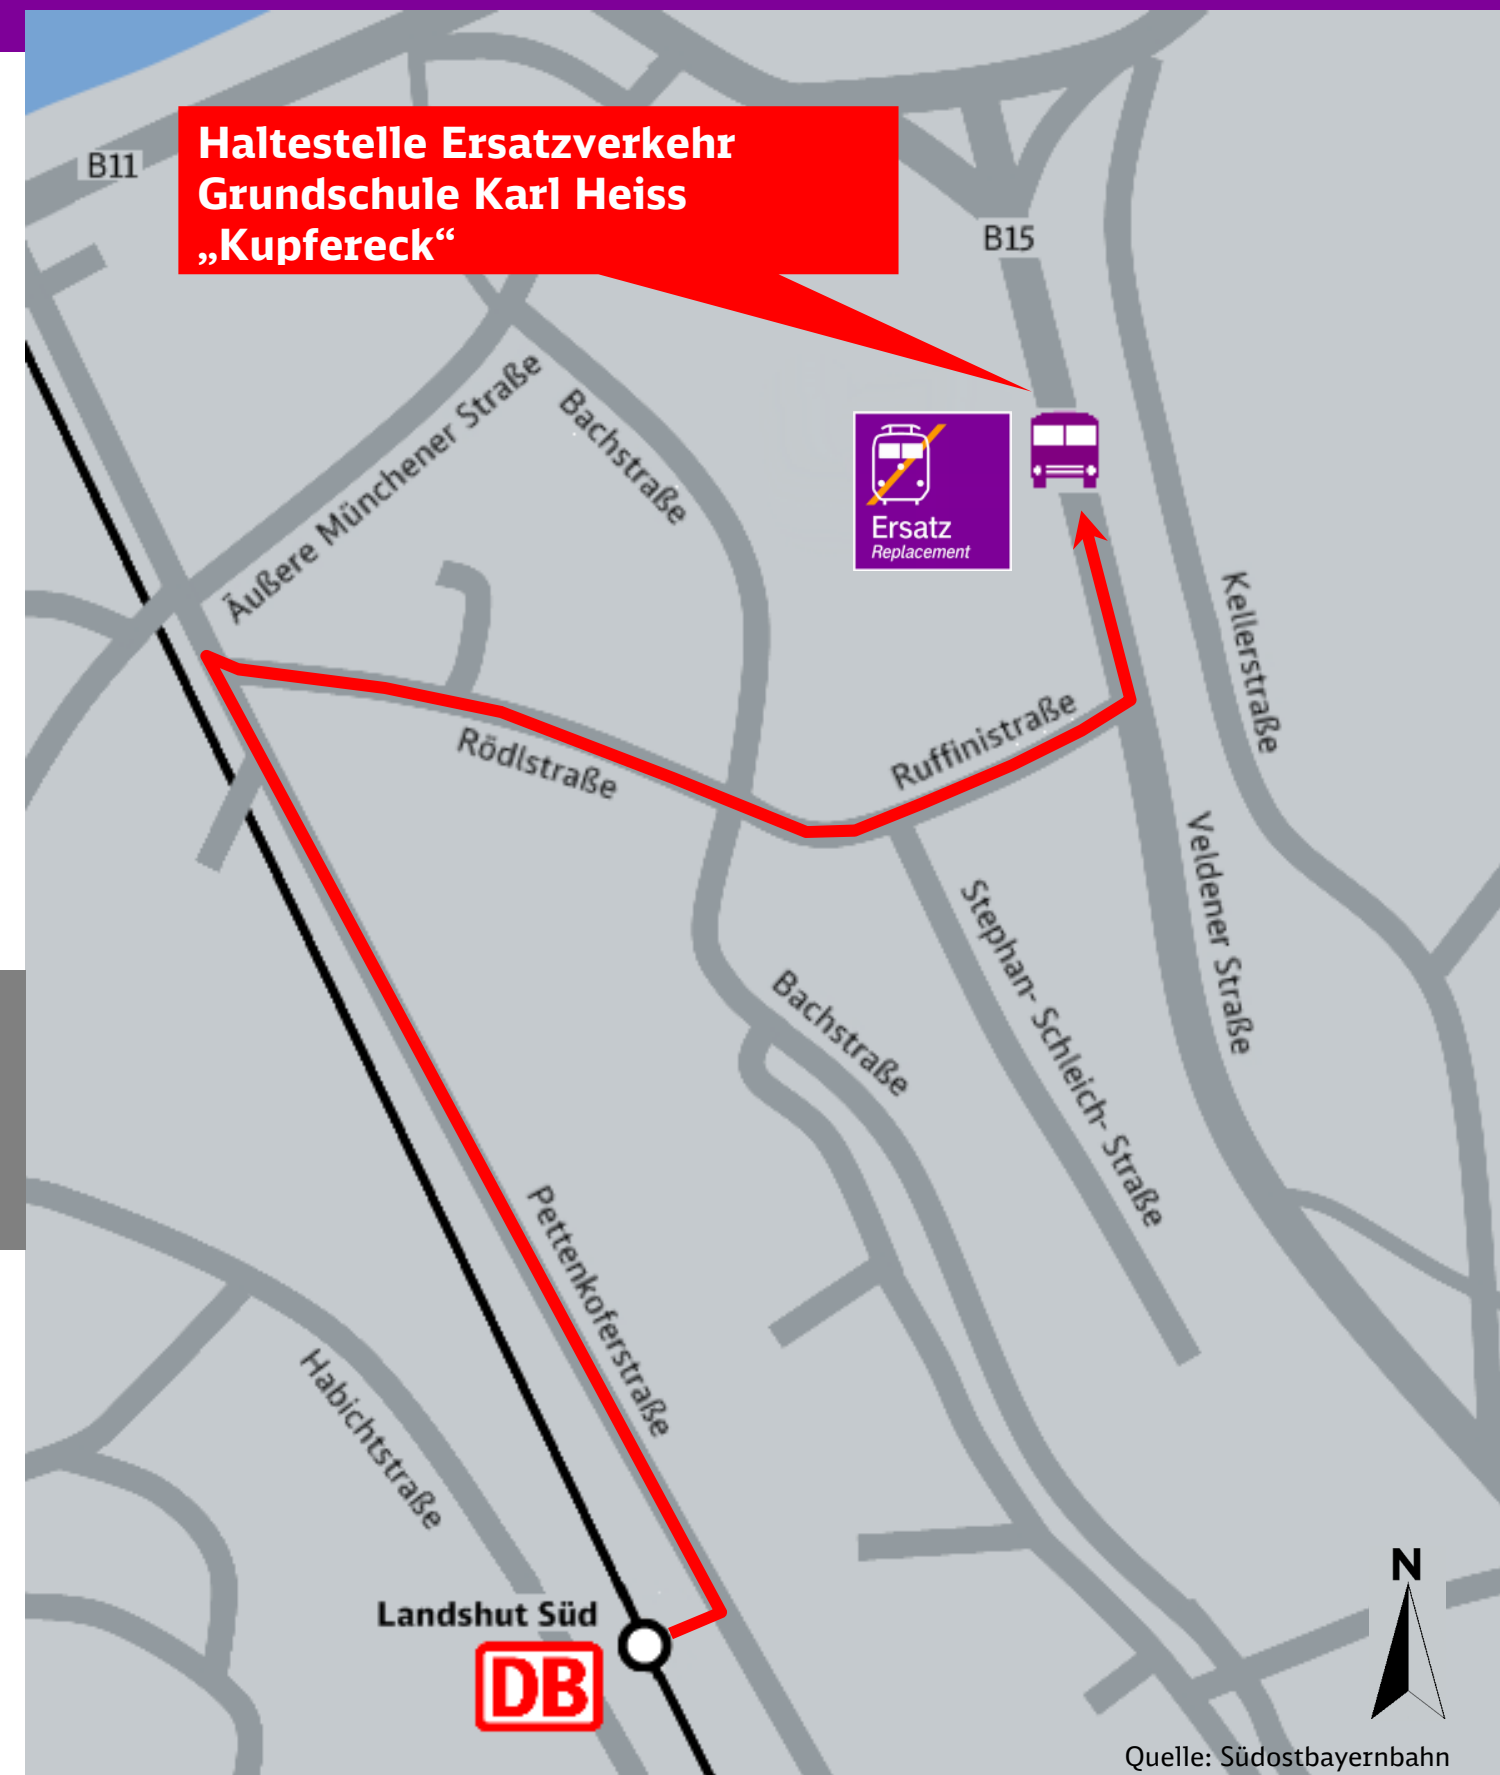

# Umgebungsplan und Haltestelle bei Ersatzverkehr

## Landshut Süd

Sehr geehrte Fahrgäste,

der Bahnhof **Landshut Süd** kann baulich bedingt nicht durch Busse angefahren werden.

Die Haltestelle für die Busse des Ersatzverkehrs befindet sich deshalb an der Bushaltestelle Grundschule Karl Heiss „Kupfereck“ ca. 700m Fußweg von der Station entfernt.

Im Falle eines Ersatzverkehrs folgen Sie bitte dem im Umgebungsplan rot eingezeichneten Weg zur Ersatzhaltestelle.

Zukünftig erhalten Sie alle Informationen rund um Ersatzverkehre in den Informationsvitrienen. Achten Sie bitte zukünftig auf das „Ersatz-Symbol“. Für Unannehmlichkeiten bitten wir Sie um Entschuldigung und wünschen Ihnen eine gute Fahrt.