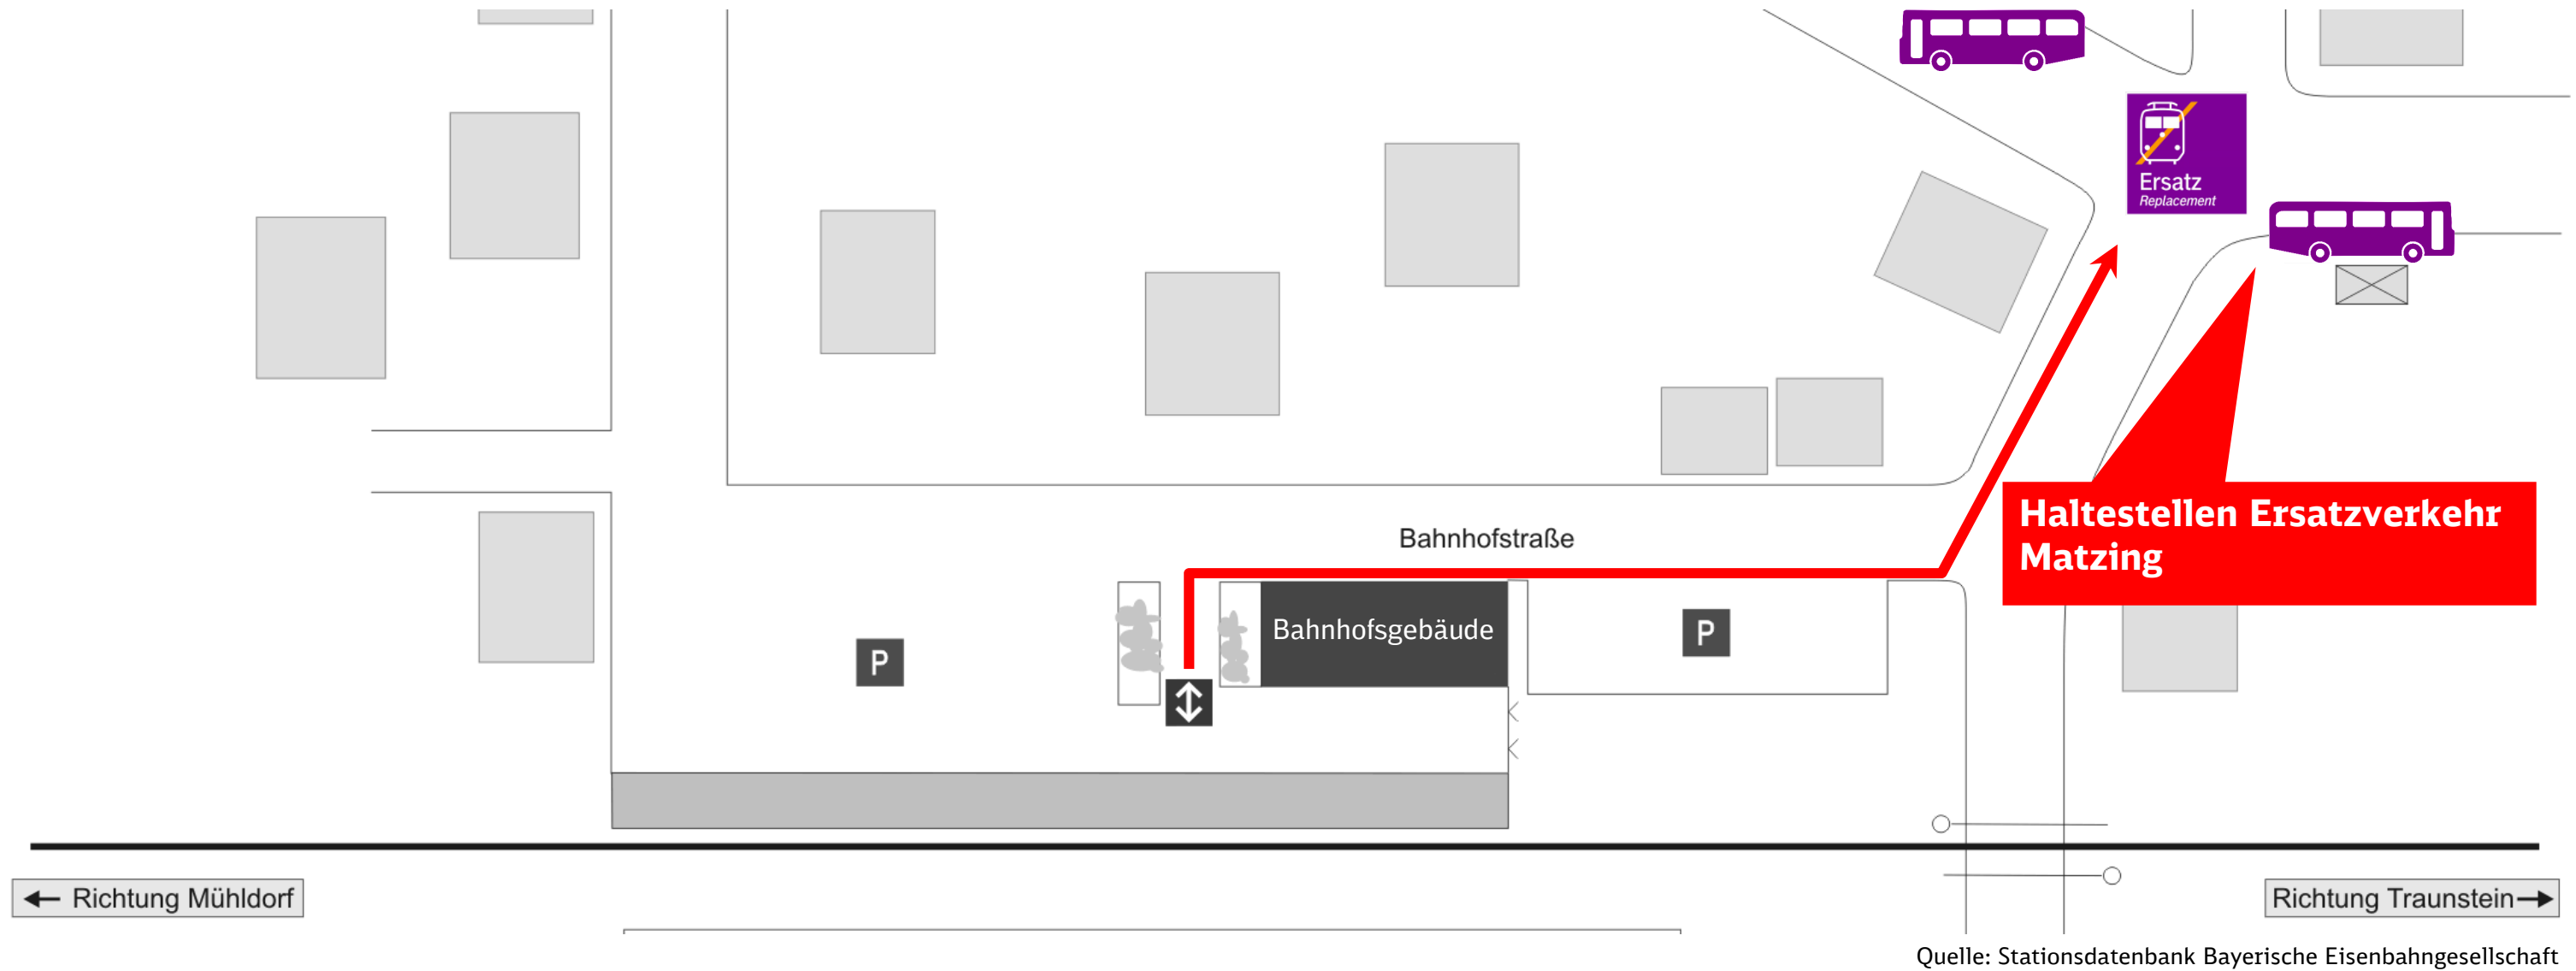

Umgebungsplan und Haltestelle bei Ersatzverkehr

Matzing

Im Falle eines Ersatzverkehrs folgen Sie bitte dem im Umgebungsplan rot eingezeichneten Weg zur Ersatzhaltestelle.

Zukünftig erhalten Sie alle Informationen rund um Ersatzverkehre in den Informationsvitritten. Achten Sie bitte zukünftig auf das „Ersatz-Symbol“:

Für Unannehmlichkeiten bitten wir Sie um Entschuldigung und wünschen Ihnen eine gute Fahrt.

Telefonische Hotline bei Ersatzverkehr Telefon: 0 86 21 - 98 12 54