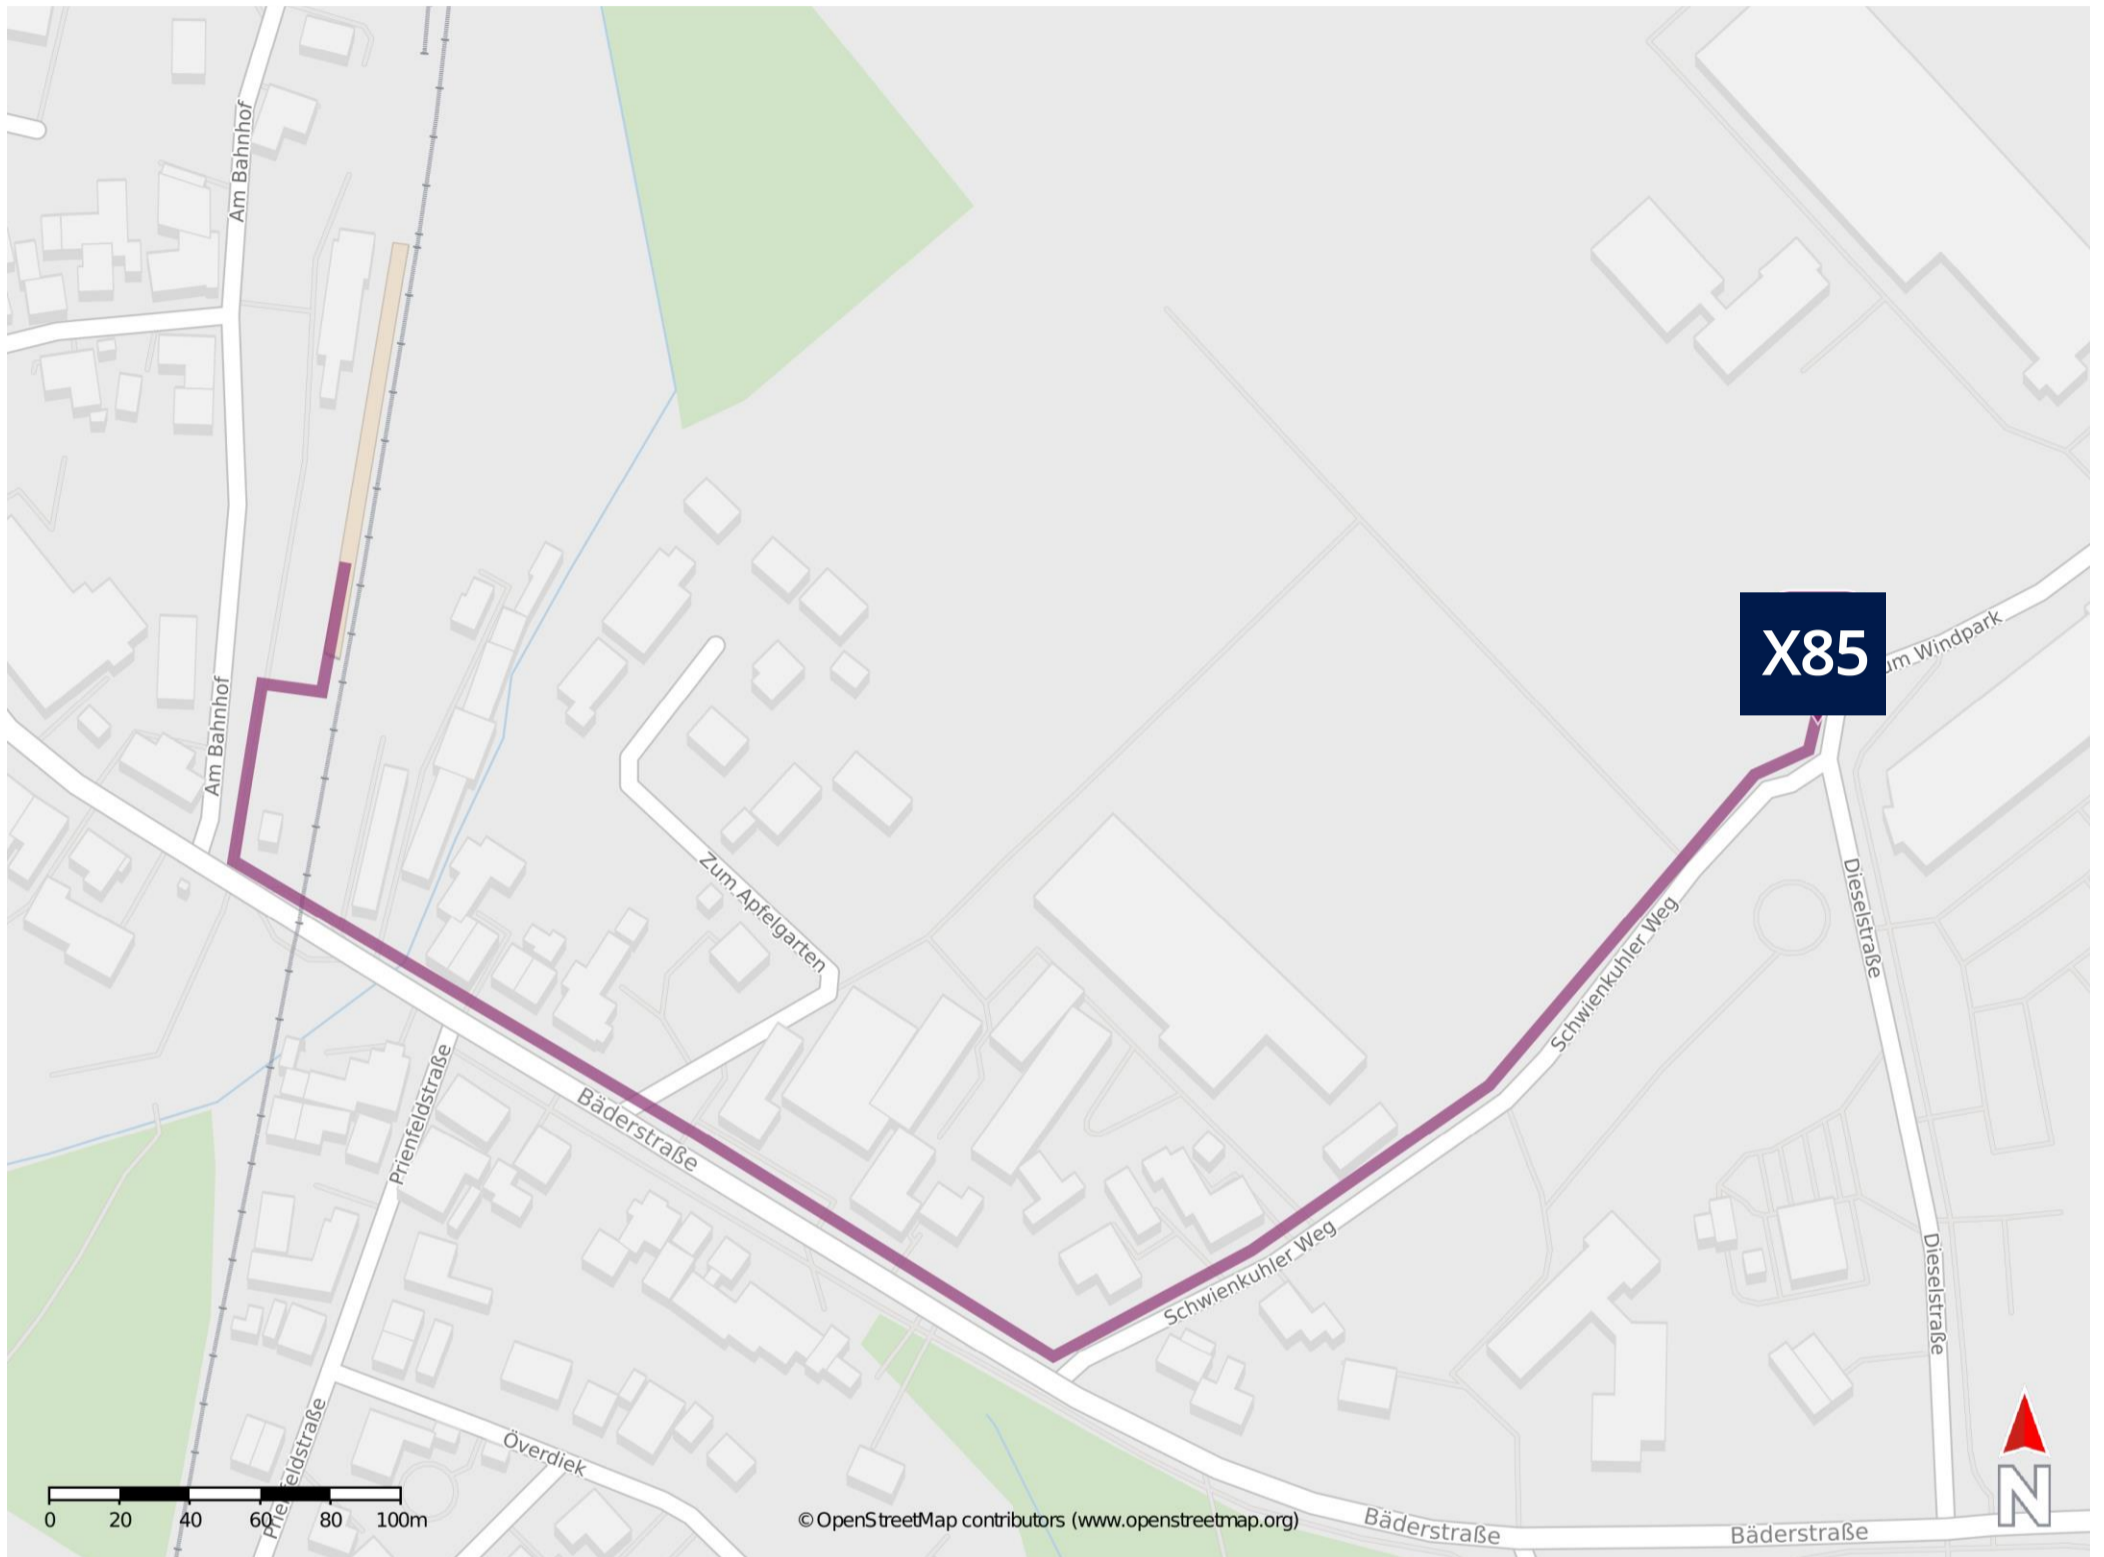

Lensahn - Bus X85 statt Zug

Wegbeschreibung zum Bus X85*

Für die kommenden Jahre fährt die Buslinie X85 anstelle unserer Züge nach Puttgarden bzw. Lübeck. Diese befindet sich ca. 600 m vom bisherigen Bahnhof entfernt.

Folgen Sie dem Straßenverlauf der Bäderstraße bis zur Kreuzung Bäderstraße/ Schwienkuhler Weg. Biegen Sie nach links auf den Schwienkuhler Weg ab und folgen dem Straßenverlauf bis zur Kreuzung Dieselstraße/ Zum Windpark. Die Haltestelle befindet sich in unmittelbarer Nähe.

*Fahrradmitnahme eingeschränkt möglich, jedoch können keine E-Bikes befördert werden. Bitte informieren Sie sich unter bahn.de/regio-sh.

Im QR Code sind die Koordinaten der Ersatzhaltestelle hinterlegt.