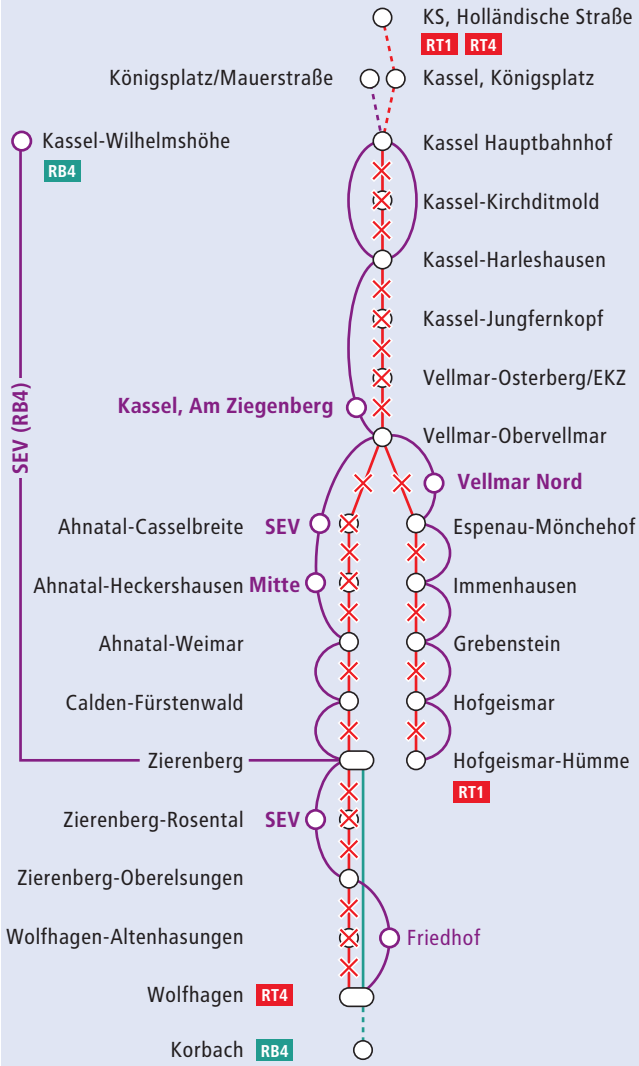

Zugausfälle und Schienenersatzverkehr (SEV) vom 5. - 27. August 2022 auf den RegioTram-Linien RT1 (Kassel Holländische Straße ◀▶ Hofgeismar-Hümme) und RT4 (Kassel Holländische Straße ◀▶ Wolfhagen) sowie der Regionalbahnlinie RB4 (Kassel ◀▶ Korbach)

► **Freitag, 5. August 2022** (ab ca. 20 Uhr) bis **Freitag, 19. August 2022** (bis ca. 21 Uhr)

Die Züge der **RT1** entfallen zwischen Kassel Hauptbahnhof und Hofgeismar-Hümme und die Züge der **RT4** entfallen zwischen Kassel Hauptbahnhof und Zierenberg bzw. Wolfhagen. Zwischen Kassel Königsplatz / Mauerstraße und Hofgeismar-Hümme bzw. Zierenberg / Wolfhagen fährt ein **Schienenersatzverkehr (SEV)**.

Die Züge der **RB4** entfallen zwischen KS-Wilhelmshöhe und Zierenberg. Auf dem Abschnitt fährt ein **Schienenersatzverkehr (SEV) ohne Zwischenhalt!**

Zeichenerklärung:

- ✕ gesperrter Streckenabschnitt
- ⊠ nicht angefahrene Station
- SEV-Haltestelle
- Fahrweg Schienenersatzverkehr (SEV) mit Bussen

NVV-ServiceTelefon unter 0800-939-0800. Gebührenfreie Servicrufnummer, täglich von 5 bis 22 Uhr, freitags und samstags bis 0 Uhr zu erreichen.

► **Freitag, 19. August 2022** (ab ca. 21 Uhr)

► **Samstag, 20. und Sonntag, 21. August 2022** (ganztäglich)