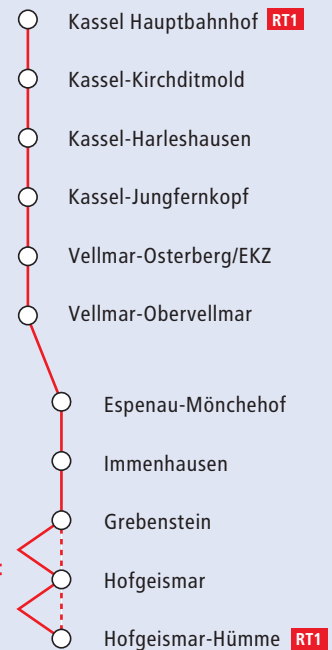

Nur jeder 2. Zug fährt in diesem Abschnitt!

Sonderinformation

NVV-ServiceTelefon:
0800-939-0800
(gebührenfrei)