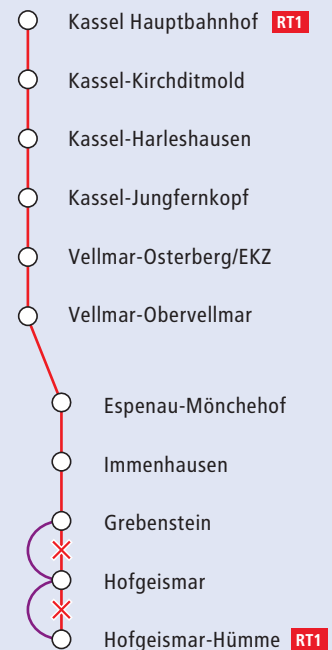

► **Montag, 22. bis Freitag, 26. August 2022** (von Betriebsbeginn bis 8 Uhr)