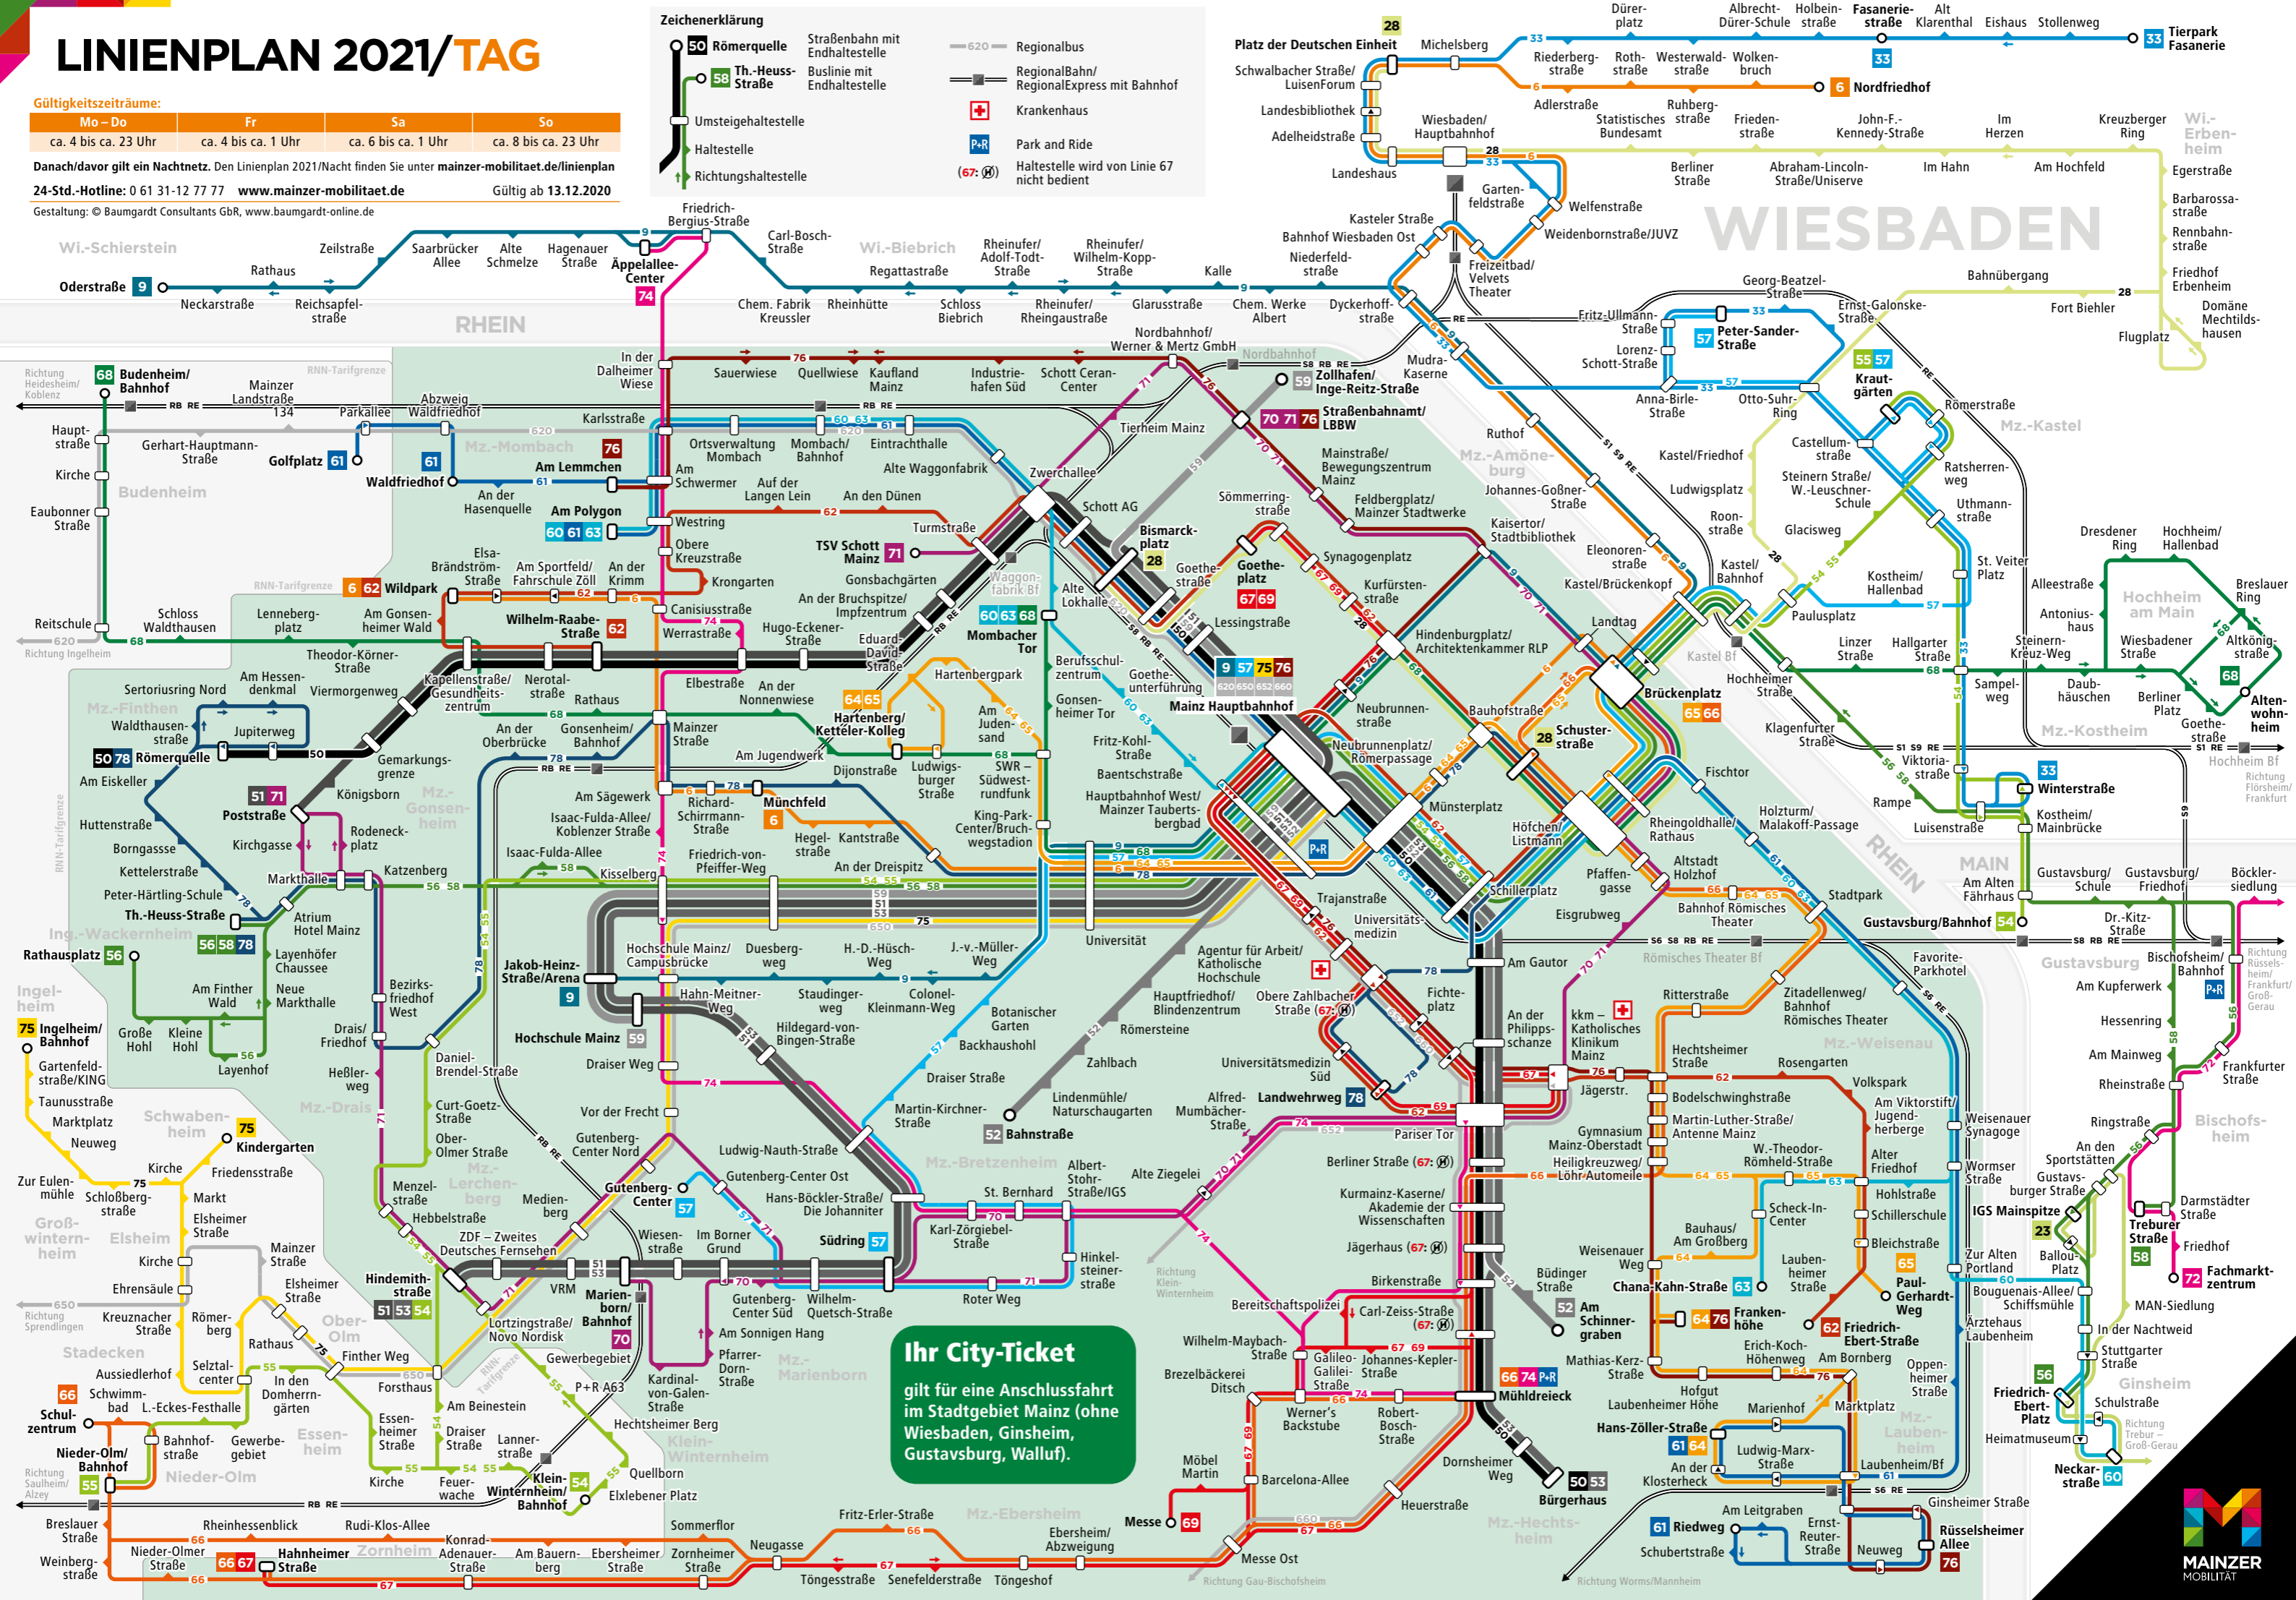

LINIENPLAN 2021/TAG

Gültigkeitszeiträume:

| Mo – Do | Fr | Sa | So |
|----------------------|---------------------|---------------------|----------------------|
| ca. 4 bis ca. 23 Uhr | ca. 4 bis ca. 1 Uhr | ca. 6 bis ca. 1 Uhr | ca. 8 bis ca. 23 Uhr |

Danach/davor gilt ein Nachtnetz. Den Linienplan 2021/Nacht finden Sie unter mainzer-mobilitaet.de/linienplan

24-Std.-Hotline: 0 61 31-12 77 77 www.mainzer-mobilitaet.de Gültig ab 13.12.2020

Gestaltung: © Baumgardt Consultants GbR, www.baumgardt-online.de

Zeichenerklärung

- 50 Römerquelle
- 58 Th.-Heuss-Straße
- Umsteigehaltestelle
- Haltestelle
- Richtungshaltestelle
- 620 Regionalbus
- RegionalBahn/RegionalExpress mit Bahnhof
- Krankenhaus
- P+R
- Haltestelle wird von Linie 67 nicht bedient

Ihr City-Ticket
gilt für eine Anschlussfahrt
im Stadtgebiet Mainz (ohne
Wiesbaden, Ginsheim,
Gustavsburg, Walluf).